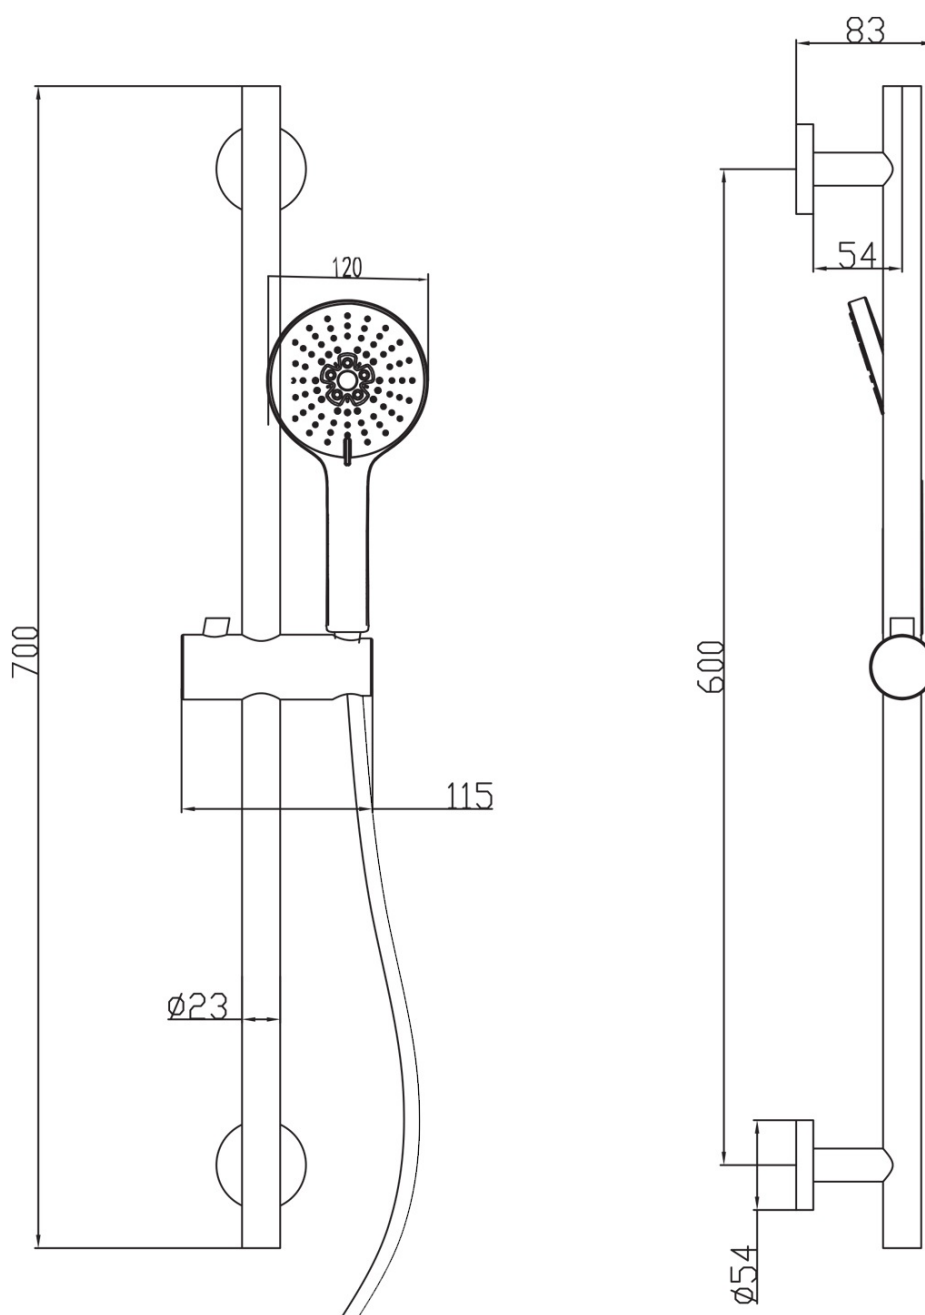

KAI Unterputz Duscharmatur mit Einhebelmischer, Drehschalter, 2 Wege, schwarz matt

 **SAPHO**

Bestellcode: KA43/15-02

Grundinformation

Marke: Sapho
Serie: KAI

Eigenschaften

Farbe: Schwarz mat
Material: Messing
Form: Rund
Installation: Unterputz
Steuerungsart: Hebel
Schaltertyp für Dusche: Drehbar
Kartusche-Durchmesser: 35 mm
Brausefunktionen: Regen
Ausstattung: AntiCalc, 2 Wege
Gewicht / Stück: 6.189 kg
Verpackung: 5 Stück
Garantie: 2 Jahre

Technisches Arbeitsblatt

KAI Unterputz Duscharmatur mit Einhebelmischer,
Drehschalter, 2 Wege, schwarz matt

 **SAPHO**

KAI Unterputz Duscharmatur mit Einhebelmischer,
Drehschalter, 2 Wege, schwarz matt

KAI Unterputz Duscharmatur mit Einhebelmischer,
Drehschalter, 2 Wege, schwarz matt