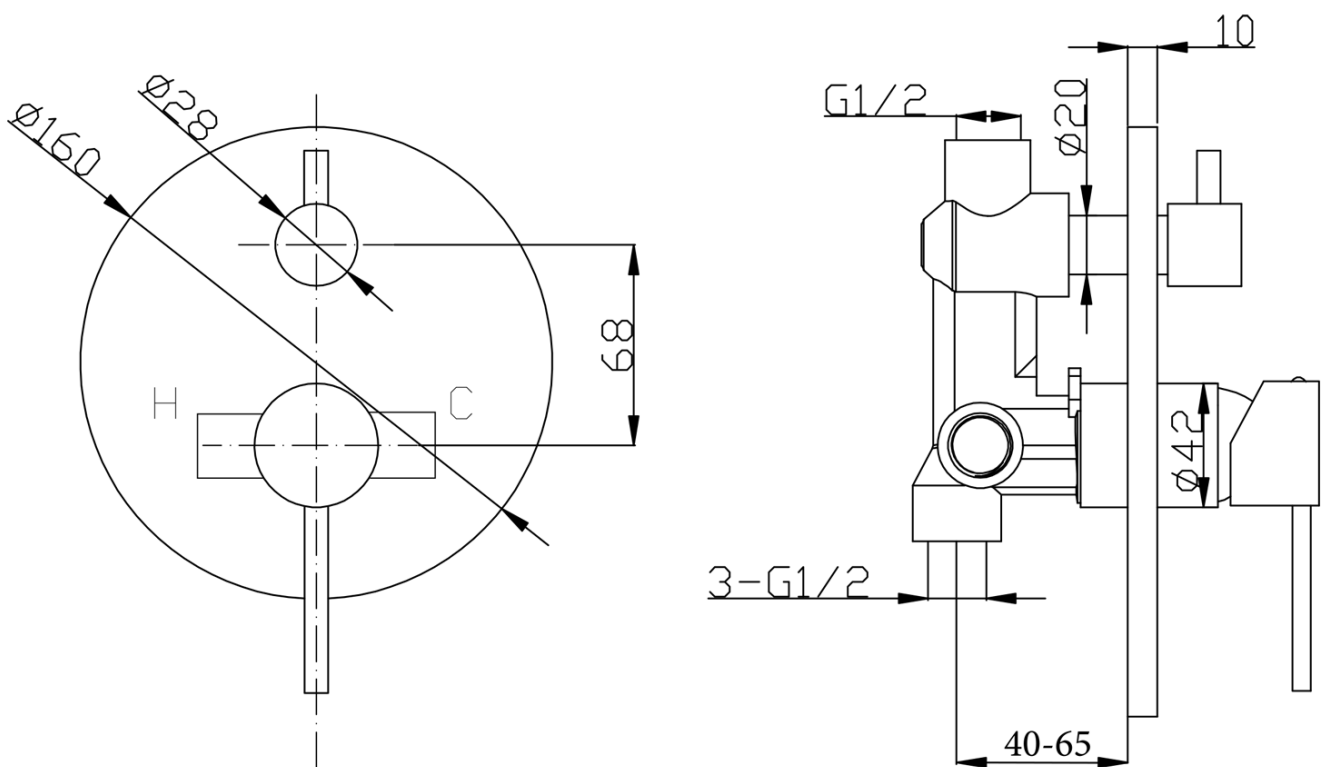

KAI Unterputz Duscharmatur mit Einhebelmischer, Drehschalter, 2 Wege, schwarz matt

 **SAPHO**

Bestellcode: KA43/15-02

Grundinformation

Marke: Sapho
Serie: KAI

Eigenschaften

Farbe: Schwarz mat
Material: Messing
Form: Rund
Installation: Unterputz
Steuerungsart: Hebel
Schaltertyp für Dusche: Drehbar
Kartusche-Durchmesser: 35 mm
Brausefunktionen: Regen
Ausstattung: AntiCalc, 2 Wege
Gewicht / Stück: 6.189 kg
Verpackung: 5 Stück
Garantie: 2 Jahre

Technisches Arbeitsblatt

KAI Unterputz Duscharmatur mit Einhebelmischer,
Drehschalter, 2 Wege, schwarz matt

 **SAPHO**

KAI Unterputz Duscharmatur mit Einhebelmischer,
Drehschalter, 2 Wege, schwarz matt

KAI Unterputz Duscharmatur mit Einhebelmischer,
Drehschalter, 2 Wege, schwarz matt