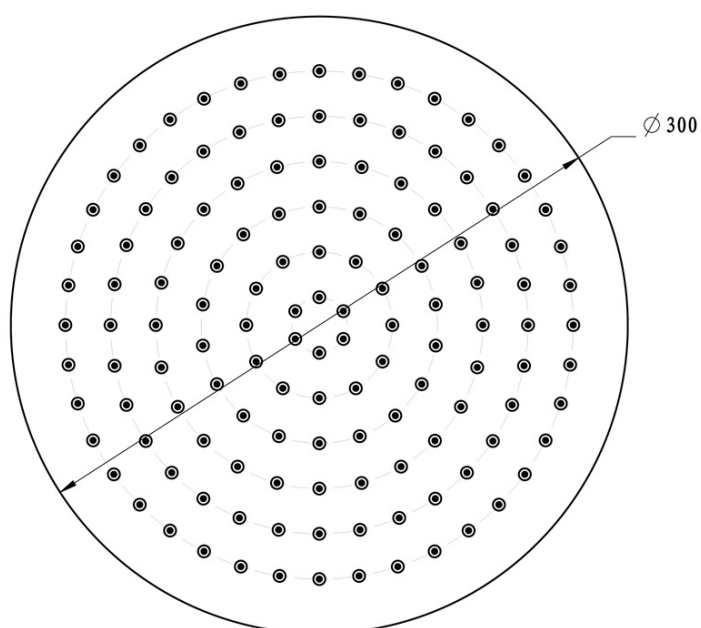

KAI Unterputz Duscharmatur mit Einhebelmischer, Drehschalter, 2 Wege, schwarz matt

 **SAPHO**

Bestellcode: KA43/15-02

Grundinformation

Marke: Sapho
Serie: KAI

Eigenschaften

Farbe: Schwarz mat
Material: Messing
Form: Rund
Installation: Unterputz
Steuerungsart: Hebel
Schaltertyp für Dusche: Drehbar
Kartusche-Durchmesser: 35 mm
Brausefunktionen: Regen
Ausstattung: AntiCalc, 2 Wege
Gewicht / Stück: 6.189 kg
Verpackung: 5 Stück
Garantie: 2 Jahre

Technisches Arbeitsblatt

KAI Unterputz Duscharmatur mit Einhebelmischer,
Drehschalter, 2 Wege, schwarz matt

 **SAPHO**

KAI Unterputz Duscharmatur mit Einhebelmischer,
Drehschalter, 2 Wege, schwarz matt

KAI Unterputz Duscharmatur mit Einhebelmischer,
Drehschalter, 2 Wege, schwarz matt