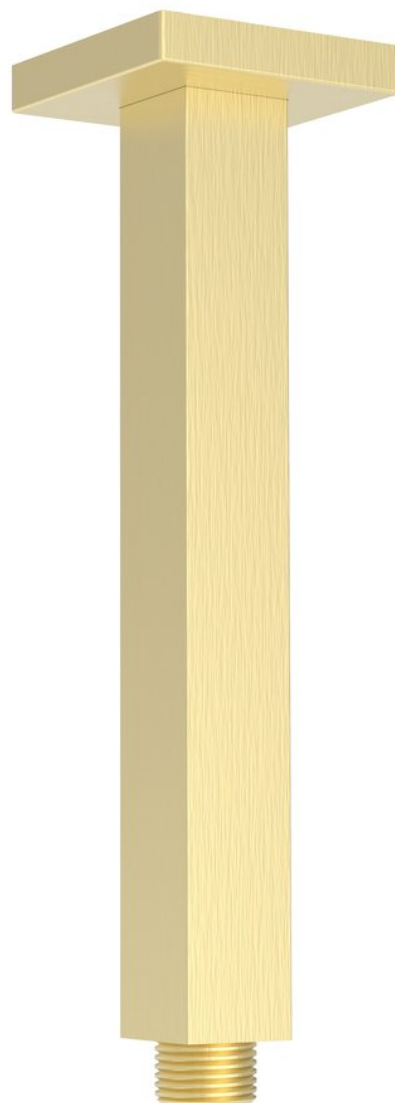

Bestellcode: 1205-07GB

Grundinformation

Marke: Sapho

Größe

Länge: 200 mm

Höhe: 200 mm

Eigenschaften

Farbe: Gold matt

Material: Messing

Form: Eckig

Installation: Für die Decke

Gewicht / Stück: 0.26 kg

Verpackung: 1 Stück

Garantie: 2 Jahre

Technisches Arbeitsblatt