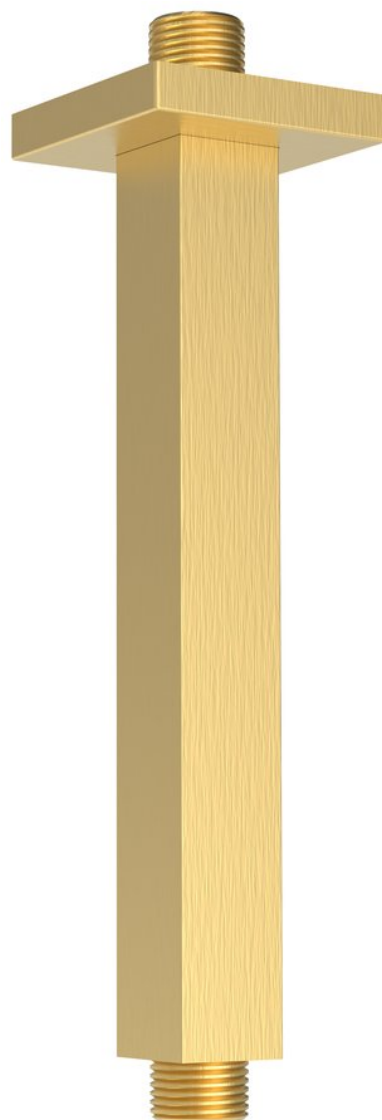

Bestellcode: 1205-07GB

Grundinformation

Marke: Sapho

Größe

Länge: 200 mm

Höhe: 200 mm

Eigenschaften

Farbe: Gold matt

Material: Messing

Form: Eckig

Installation: Für die Decke

Gewicht / Stück: 0.26 kg

Verpackung: 1 Stück

Garantie: 2 Jahre

Technisches Arbeitsblatt