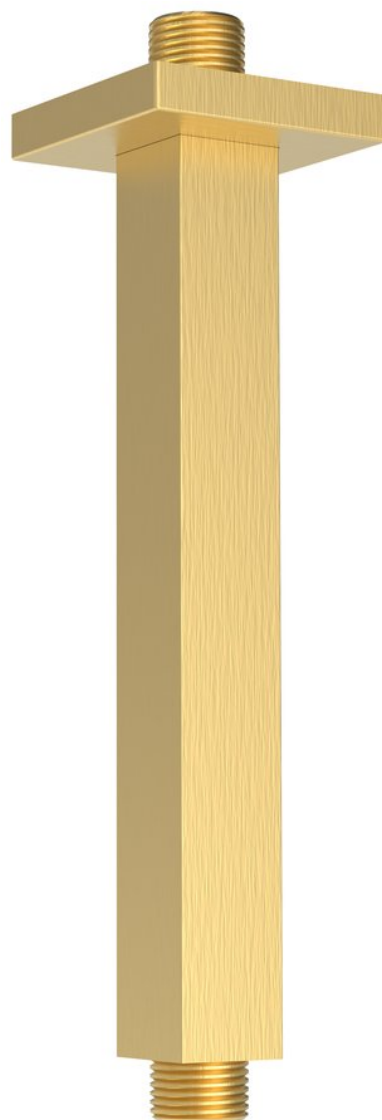

**Bestellcode:** 1205-07GB

**Grundinformation**

**Marke:** Sapho

**Größe**

**Länge:** 200 mm

**Höhe:** 200 mm

**Eigenschaften**

**Farbe:** Gold matt

**Material:** Messing

**Form:** Eckig

**Installation:** Für die Decke

**Gewicht / Stück:** 0.26 kg

**Verpackung:** 1 Stück

**Garantie:** 2 Jahre

Technisches Arbeitsblatt