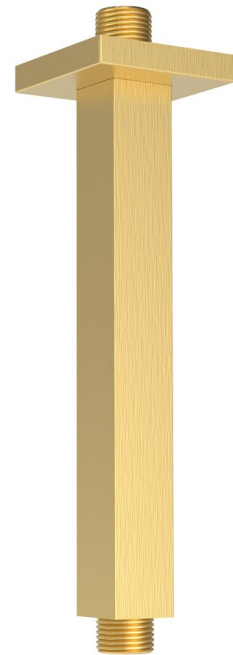

## Decken-Duscharm, Quadratisch, 200mm, Gold matt

**Bestellcode:** 1205-07GB

### Größe

Länge: 200 mm

Höhe: 200 mm

### Eigenschaften

Farbe: Gold mat

Material: Messing

Garantie: 2 Jahre