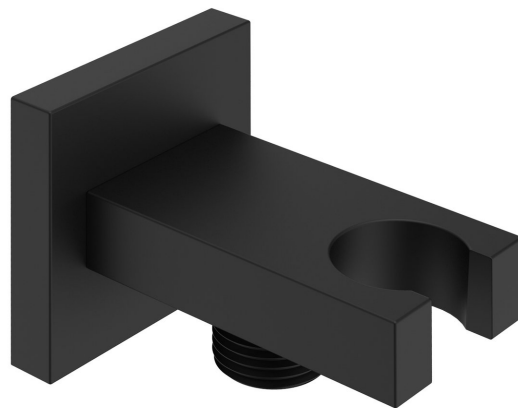

Brausehalter, quadratisch, fest, mit Auslauf, Schwarz matt

Bestellcode: AQ591B

Grundinformation

Marke: Sapho

Größe

Breite: 45 mm

Höhe: 45 mm

Tiefe: 74 mm

Eigenschaften

Farbe: Schwarz mat

Material: Messing

Form: Eckig

Installation: Wand

Ausstattung: Fest

Gewicht / Stück: 0.27 kg

Verpackung: 1 Stück

Garantie: 2 Jahre