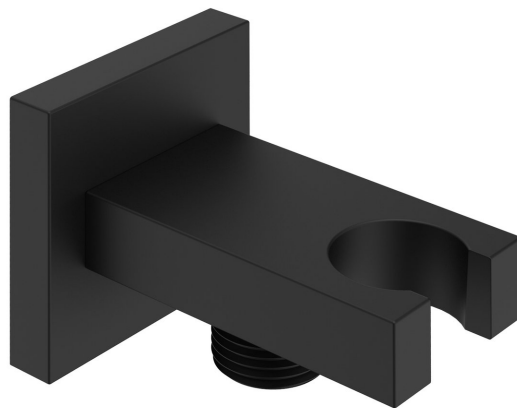

Brausehalter, quadratisch, fest, mit Auslauf, Schwarz matt

Bestellcode: AQ591B

Grundinformation

Marke: Sapho

Größe

Breite: 45 mm

Höhe: 45 mm

Tiefe: 74 mm

Eigenschaften

Farbe: Schwarz mat

Material: Messing

Form: Eckig

Installation: Wand

Ausstattung: Fest

Gewicht / Stück: 0.27 kg

Verpackung: 1 Stück

Garantie: 2 Jahre