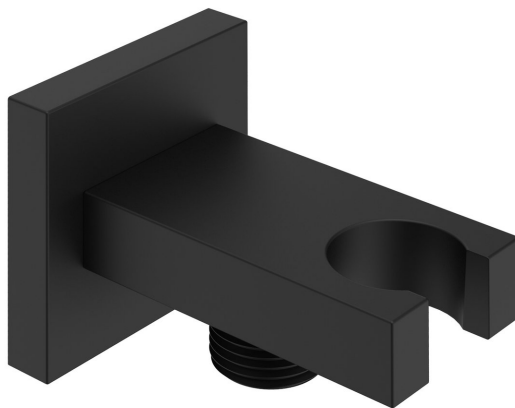

Brausehalter, quadratisch, fest, mit Auslauf, Schwarz matt

Bestellcode: AQ591B

Größe

Breite: 45 mm

Höhe: 45 mm

Tiefe: 74 mm

Eigenschaften

Farbe: Schwarz mat

Material: Messing

Garantie: 2 Jahre