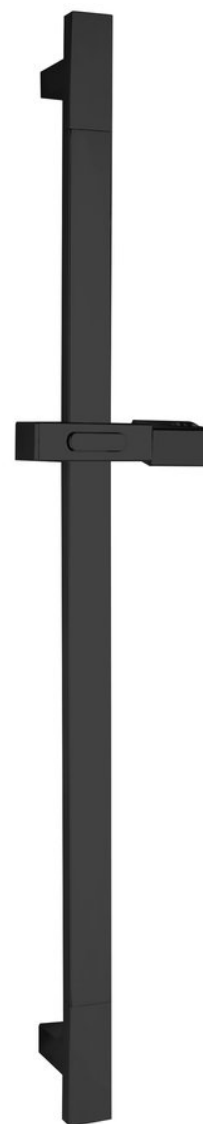

# Duschhalter, einstellbar, Quadratisch, 680mm, ABS/Schwarz mat

**Bestellcode:** 1206-07B

## Grundinformation

**Marke:** Sapho

## Größe

**Höhe:** 680 mm

**Tiefe:** 60 mm

## Eigenschaften

**Farbe:** Schwarz mat

**Material:** ABS/Edelstahl

**Form:** Eckig

**Querschnittsabmessungen  
der Stange:** 30x15 mm

**Gewicht / Stück:** 1.25 kg

**Verpackung:** 1 Stück

**Garantie:** 2 Jahre