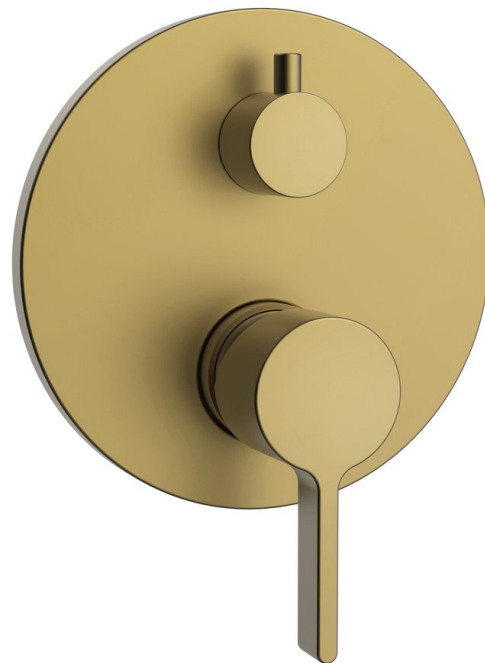

ICONIC Unterputz-Duschbatterie, 2 Ausgänge, Gold matt

Bestellcode: AF042GB

Grundinformation

Marke: Sapho
Serie: ICONIC

Größe

Breite: 150 mm
Höhe: 150 mm

Eigenschaften

Farbe: Gold mat
Material: Messing
Form: Rund
Installation: Unterputz
Steuerungsart: Hebel
Schaltertyp für Dusche: Drehbar
Kartusche-Durchmesser: 35 mm
Ausstattung: 2 Wege, PVD Beschichtung
Gewicht / Stück: 2.0 kg
Verpackung: 1 Stück
Garantie: 6 Jahre

Ersatzteile

Ersatzkartusche, Durchmesser 35mm (Bestellcode: 521601)

Technisches Arbeitsblatt