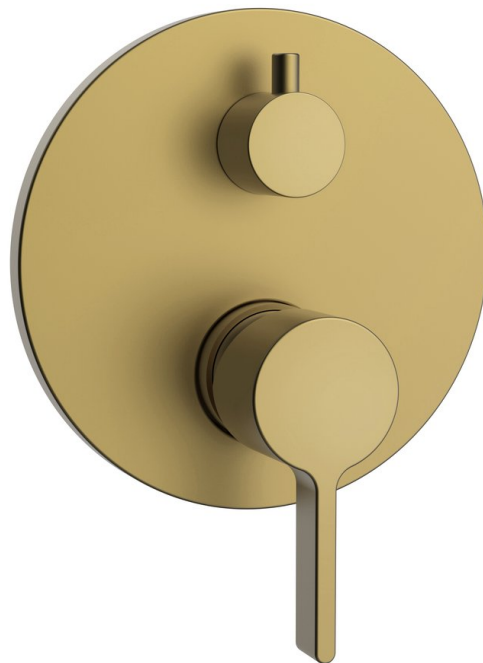

# ICONIC Unterputz-Duschbatterie, 2 Ausgänge, Gold matt

**Bestellcode:** AF042GB

## Grundinformation

**Marke:** Sapho  
**Serie:** ICONIC

## Größe

**Breite:** 150 mm  
**Höhe:** 150 mm

## Eigenschaften

**Farbe:** Gold mat  
**Material:** Messing  
**Form:** Rund  
**Installation:** Unterputz  
**Steuerungsart:** Hebel  
**Schaltertyp für Dusche:** Drehbar  
**Kartusche-Durchmesser:** 35 mm  
**Ausstattung:** 2 Wege, PVD Beschichtung  
**Gewicht / Stück:** 2.0 kg  
**Verpackung:** 1 Stück  
**Garantie:** 6 Jahre