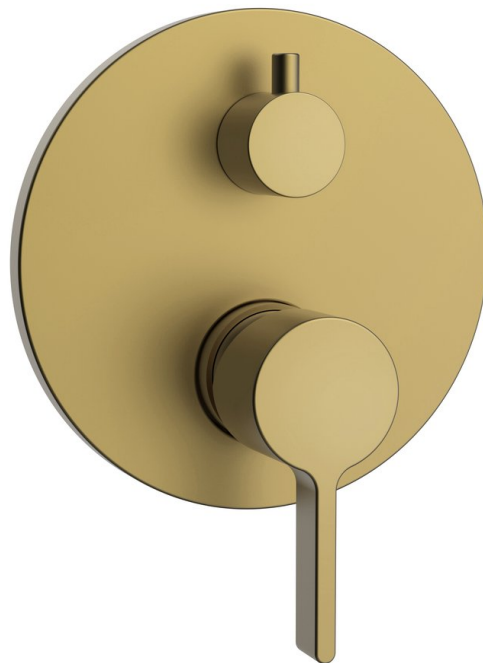

ICONIC Unterputz-Duschbatterie, 2 Ausgänge, Gold matt

Bestellcode: AF042GB

Grundinformation

Marke: Sapho
Serie: ICONIC

Größe

Breite: 150 mm
Höhe: 150 mm

Eigenschaften

Farbe: Gold mat
Material: Messing
Form: Rund
Installation: Unterputz
Steuerungsart: Hebel
Schaltertyp für Dusche: Drehbar
Kartusche-Durchmesser: 35 mm
Ausstattung: 2 Wege, PVD Beschichtung
Gewicht / Stück: 2.0 kg
Verpackung: 1 Stück
Garantie: 6 Jahre

Ersatzteile

Ersatzkartusche, Durchmesser 35mm (Bestellcode: 521601)

Technisches Arbeitsblatt