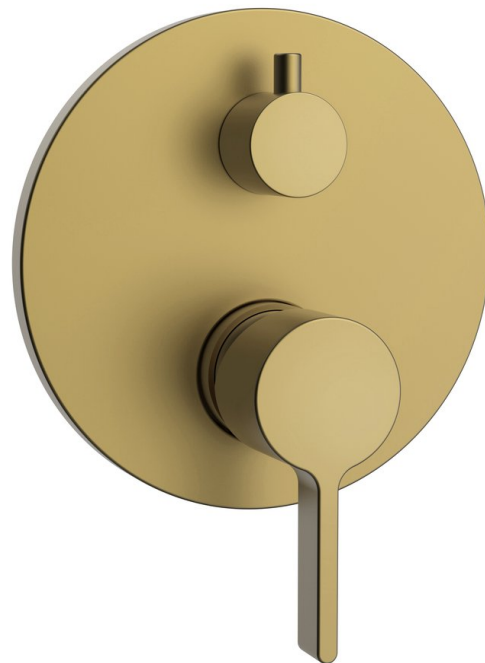

# ICONIC Unterputz-Duschbatterie, 2 Ausgänge, Gold matt

**Bestellcode:** AF042GB

## Grundinformation

**Marke:** Sapho  
**Serie:** ICONIC

## Größe

**Breite:** 150 mm  
**Höhe:** 150 mm

## Eigenschaften

**Farbe:** Gold mat  
**Material:** Messing  
**Form:** Rund  
**Installation:** Unterputz  
**Steuerungsart:** Hebel  
**Schaltertyp für Dusche:** Drehbar  
**Kartusche-Durchmesser:** 35 mm  
**Ausstattung:** 2 Wege  
**Gewicht / Stück:** 2.0 kg  
**Verpackung:** 1 Stück  
**Garantie:** 6 Jahre