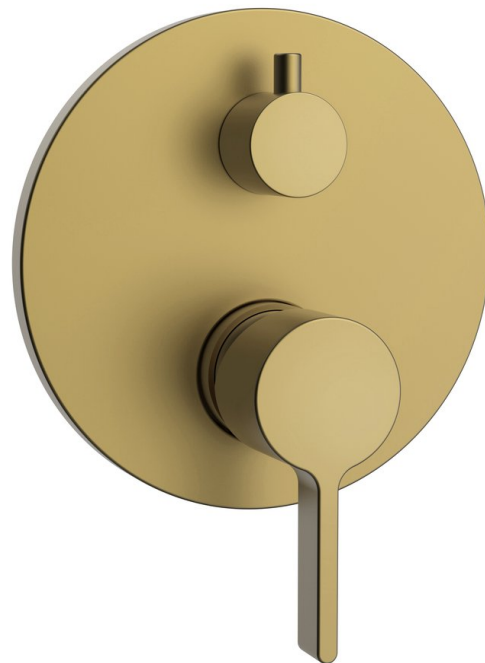

ICONIC Unterputz-Duschbatterie, 2 Ausgänge, Gold matt

Bestellcode: AF042GB

Grundinformation

Marke: Sapho
Serie: ICONIC

Größe

Breite: 150 mm
Höhe: 150 mm

Eigenschaften

Farbe: Gold mat
Material: Messing
Form: Rund
Installation: Unterputz
Steuerungsart: Hebel
Schaltertyp für Dusche: Drehbar
Kartusche-Durchmesser: 35 mm
Ausstattung: 2 Wege
Gewicht / Stück: 2.0 kg
Verpackung: 1 Stück
Garantie: 6 Jahre

Ersatzteile

Ersatzkartusche, Durchmesser 35mm (Bestellcode: 521601)

Technisches Arbeitsblatt