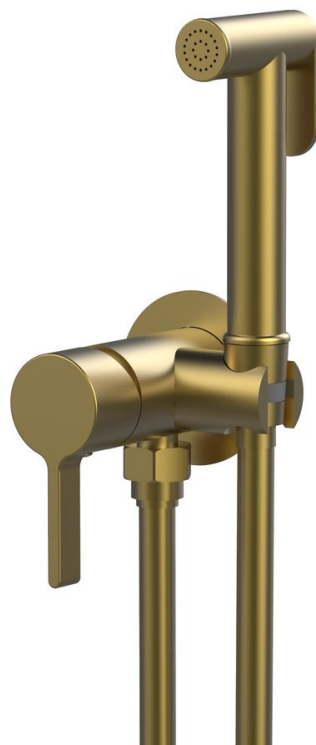

ICONIC Unterputz-Bidetarmatur mit Brausestop, rund, Gold matt

 **SAPHO**

Bestellcode: AF040GB

Grundinformation

Marke: Sapho
Serie: ICONIC

Größe

Höhe: 60 mm
Tiefe: 103 mm

Eigenschaften

Farbe: Gold mat
Material: Messing
Form: Rund
Installation: Unterputz
Steuerungsart: Hebel
Kartusche-Durchmesser: 25 mm
Schlauchlänge: 1200 mm
Ausstattung: PVD Beschichtung
Gewicht / Stück: 3.23 kg
Verpackung: 1 Stück
Garantie: 6 Jahre

Ersatzteile

SOFTLEX Plastik-Duschschlauch, 150cm, Gold matt (Bestellcode: 1208-19)
Ersatzkartusche, Durchmesser 25mm (Bestellcode: NDSM07)

Technisches Arbeitsblatt