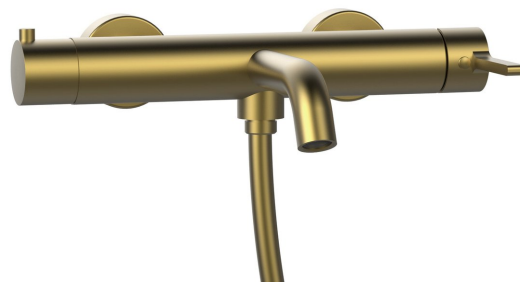

Bestellcode: AF010GB

Grundinformation

Marke: Sapho
Serie: ICONIC

Größe

Breite: 307 mm
Tiefe: 128 mm

Eigenschaften

Farbe: Gold matt
Material: Messing
Form: Rund
Installation: Wand 150 mm
Steuerungsart: Hebel
Schaltertyp für Dusche: Im Griff integriert
Kartusche-Durchmesser: 35 mm
Ausstattung: PVD Beschichtung
Gewicht / Stück: 2.973 kg
Verpackung: 1 Stück
Garantie: 6 Jahre

Ersatzteile

Umsteller, 2 Wege (Bestellcode: NDIV-39)
Ersatzkartusche, Durchmesser 35mm (Bestellcode: 521601)

Technisches Arbeitsblatt