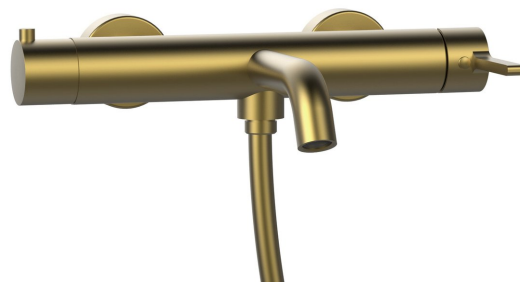

Bestellcode: AF010GB

Grundinformation

Marke: Sapho
Serie: ICONIC

Größe

Breite: 307 mm
Tiefe: 128 mm

Eigenschaften

Farbe: Gold matt
Material: Messing
Form: Rund
Installation: Wand 150 mm
Steuerungsart: Hebel
Schaltertyp für Dusche: Im Griff integriert
Kartusche-Durchmesser: 35 mm
Ausstattung: PVD Beschichtung
Gewicht / Stück: 2.973 kg
Verpackung: 1 Stück
Garantie: 6 Jahre

Ersatzteile

Ersatzkartusche, Durchmesser 35mm (Bestellcode: 521601)

Technisches Arbeitsblatt