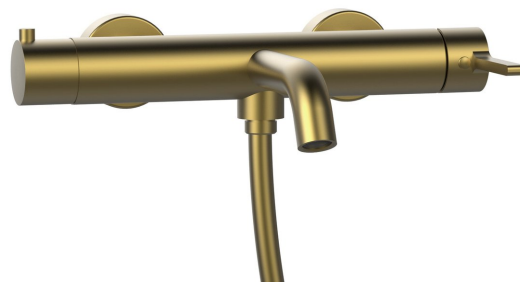

**Bestellcode:** AF010GB

## Grundinformation

**Marke:** Sapho  
**Serie:** ICONIC

## Größe

**Breite:** 307 mm  
**Tiefe:** 128 mm

## Eigenschaften

**Farbe:** Gold matt  
**Material:** Messing  
**Form:** Rund  
**Installation:** Wand 150 mm  
**Steuerungsart:** Hebel  
**Schaltertyp für Dusche:** Im Griff integriert  
**Kartusche-Durchmesser:** 35 mm  
**Ausstattung:** PVD Beschichtung  
**Gewicht / Stück:** 2.973 kg  
**Verpackung:** 1 Stück  
**Garantie:** 6 Jahre