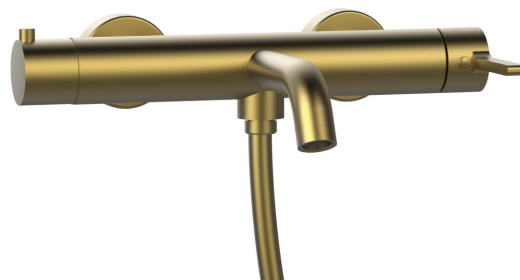

**Bestellcode:** AF010GB

## Grundinformation

**Marke:** Sapho  
**Serie:** ICONIC

## Größe

**Breite:** 307 mm  
**Tiefe:** 128 mm

## Eigenschaften

**Farbe:** Gold matt  
**Material:** Messing  
**Form:** Rund  
**Installation:** Wand 150 mm  
**Steuerungsart:** Hebel  
**Schaltertyp für  
Dusche:** Im Griff integriert  
**Kartusche-  
Durchmesser:** 35 mm  
**Gewicht / Stück:** 2.973 kg  
**Verpackung:** 1 Stück  
**Garantie:** 6 Jahre