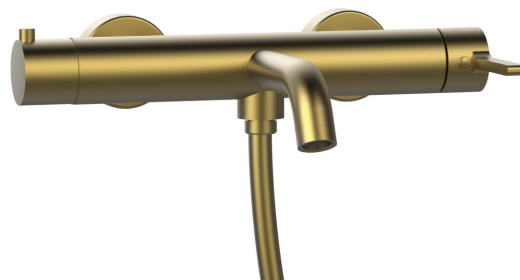

Bestellcode: AF010GB

Grundinformation

Marke: Sapho
Serie: ICONIC

Größe

Breite: 307 mm
Tiefe: 128 mm

Eigenschaften

Farbe: Gold matt
Material: Messing
Form: Rund
Installation: Wand 150 mm
Steuerungsart: Hebel
**Schaltertyp für
Dusche:** Im Griff integriert
**Kartusche-
Durchmesser:** 35 mm
Gewicht / Stück: 2.973 kg
Verpackung: 1 Stück
Garantie: 6 Jahre

Ersatzteile

Ersatzkartusche, Durchmesser 35mm (Bestellcode: 521601)

Technisches Arbeitsblatt