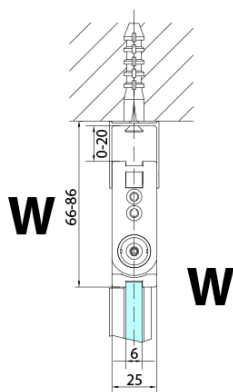

Technisches Arbeitsblatt

Model	A	B
ZL4715B	685-715	697
ZL4815B	785-815	797
ZL4915B	885-915	897

ZOOM BLACK Duschfalttür 800 mm, Links, Klarglas.
rechts

Model	A	B	Y
ZL4715B	670-690	837	339
ZL4815B	770-790	978	378
ZL4915B	870-890	1119	438

ZL4715BL
ZL4815BL
ZL4915BL

ZL4715BR
ZL4815BR
ZL4915BR

ZOOM BLACK Duschfalttür 800 mm, Links, Klarglas.
rechts

Model L		Model R	A	B	C	Y	Z
ZL4715BL	+	ZL4815BR	670-690	770-790	907	378	339
ZL4715BL	+	ZL4915BR	670-690	870-890	978	438	339
ZL4815BL	+	ZL4915BR	770-790	870-890	1048	438	378
ZL4815BL	+	ZL4715BR	770-790	670-690	907	339	378
ZL4915BL	+	ZL4715BR	870-890	670-690	978	339	438
ZL4915BL	+	ZL4815BR	870-890	770-790	1048	378	438