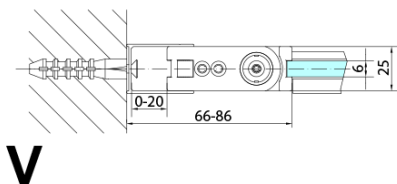

ZOOM BLACK Duschkabine 800 mm, Links, Klarglas. rechts

Bestellcode: ZL4915BR

Grundinformation

Marke: Polysan
Serie: ZOOM BLACK

Größe

Breite: 900 mm
Höhe: 2000 mm

Eigenschaften

Farbenprofil: Schwarz matt
Form: Tür zum Kombinieren
Öffnungsarten: Klapptür
Richtung der Öffnung: Rechts
Glasfarbe: Klarglas
Glasbehandlung: Antidrop
Glasdicke: 6 mm
Gewicht / Stück: 31.0 kg
Verpackung: 1 Stück
Garantie: 3 Jahre

Technisches Arbeitsblatt

Model	A	B
ZL4715B	685-715	697
ZL4815B	785-815	797
ZL4915B	885-915	897

ZOOM BLACK Duschfalttür 800 mm, Links, Klarglas.
rechts

Model	A	B	Y
ZL4715B	670-690	837	339
ZL4815B	770-790	978	378
ZL4915B	870-890	1119	438

ZL4715BL
ZL4815BL
ZL4915BL

ZL4715BR
ZL4815BR
ZL4915BR

ZOOM BLACK Duschfalttür 800 mm, Links, Klarglas.
rechts

Model L		Model R	A	B	C	Y	Z
ZL4715BL	+	ZL4815BR	670-690	770-790	907	378	339
ZL4715BL	+	ZL4915BR	670-690	870-890	978	438	339
ZL4815BL	+	ZL4915BR	770-790	870-890	1048	438	378
ZL4815BL	+	ZL4715BR	770-790	670-690	907	339	378
ZL4915BL	+	ZL4715BR	870-890	670-690	978	339	438
ZL4915BL	+	ZL4815BR	870-890	770-790	1048	378	438