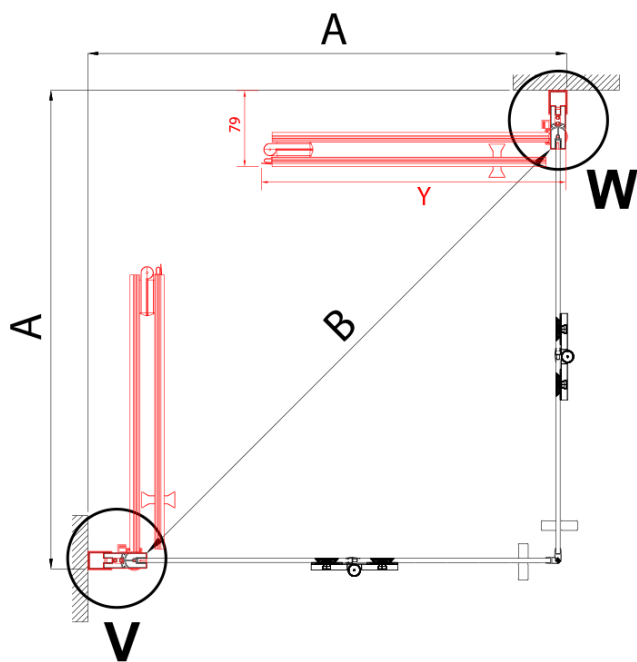

ZOOM BLACK Duschkabine 800 mm, Links, Klarglas. rechts

Bestellcode: ZL4915BR

Grundinformation

Marke: Polysan
Serie: ZOOM BLACK

Größe

Breite: 900 mm
Höhe: 2000 mm

Eigenschaften

Farbenprofil: Schwarz matt
Form: Tür zum Kombinieren
Öffnungsarten: Klapptür
Richtung der Öffnung: Rechts
Glasfarbe: Klarglas
Glasbehandlung: Antidrop
Glasdicke: 6 mm
Gewicht / Stück: 31.0 kg
Verpackung: 1 Stück
Garantie: 3 Jahre

Technisches Arbeitsblatt

Model	A	B
ZL4715B	685-715	697
ZL4815B	785-815	797
ZL4915B	885-915	897

ZOOM BLACK Duschfalttür 800 mm, Links, Klarglas.
rechts

Model	A	B	Y
ZL4715B	670-690	837	339
ZL4815B	770-790	978	378
ZL4915B	870-890	1119	438

ZL4715BL
ZL4815BL
ZL4915BL

ZL4715BR
ZL4815BR
ZL4915BR

ZOOM BLACK Duschfalttür 800 mm, Links, Klarglas.
rechts

Model L		Model R	A	B	C	Y	Z
ZL4715BL	+	ZL4815BR	670-690	770-790	907	378	339
ZL4715BL	+	ZL4915BR	670-690	870-890	978	438	339
ZL4815BL	+	ZL4915BR	770-790	870-890	1048	438	378
ZL4815BL	+	ZL4715BR	770-790	670-690	907	339	378
ZL4915BL	+	ZL4715BR	870-890	670-690	978	339	438
ZL4915BL	+	ZL4815BR	870-890	770-790	1048	378	438