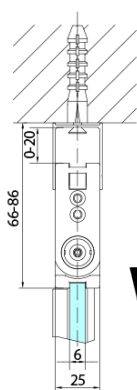

ZOOM BLACK Duschkabine 800 mm, Links, Klarglas. rechts

Bestellcode: ZL4915BR

Grundinformation

Marke: Polysan
Serie: ZOOM BLACK

Größe

Breite: 900 mm
Höhe: 2000 mm

Eigenschaften

Farbenprofil: Schwarz matt
Form: Tür zum Kombinieren
Öffnungsarten: Klapptür
Richtung der Öffnung: Rechts
Glasfarbe: Klarglas
Glasbehandlung: Antidrop
Glasdicke: 6 mm
Gewicht / Stück: 31.0 kg
Verpackung: 1 Stück
Garantie: 3 Jahre

Technisches Arbeitsblatt

Model	A	B
ZL4715B	685-715	697
ZL4815B	785-815	797
ZL4915B	885-915	897

ZOOM BLACK Duschfalttür 800 mm, Links, Klarglas.
rechts

Model	A	B	Y
ZL4715B	670-690	837	339
ZL4815B	770-790	978	378
ZL4915B	870-890	1119	438

ZL4715BL
ZL4815BL
ZL4915BL

ZL4715BR
ZL4815BR
ZL4915BR

ZOOM BLACK Duschfalttür 800 mm, Links, Klarglas.
rechts

Model L		Model R	A	B	C	Y	Z
ZL4715BL	+	ZL4815BR	670-690	770-790	907	378	339
ZL4715BL	+	ZL4915BR	670-690	870-890	978	438	339
ZL4815BL	+	ZL4915BR	770-790	870-890	1048	438	378
ZL4815BL	+	ZL4715BR	770-790	670-690	907	339	378
ZL4915BL	+	ZL4715BR	870-890	670-690	978	339	438
ZL4915BL	+	ZL4815BR	870-890	770-790	1048	378	438