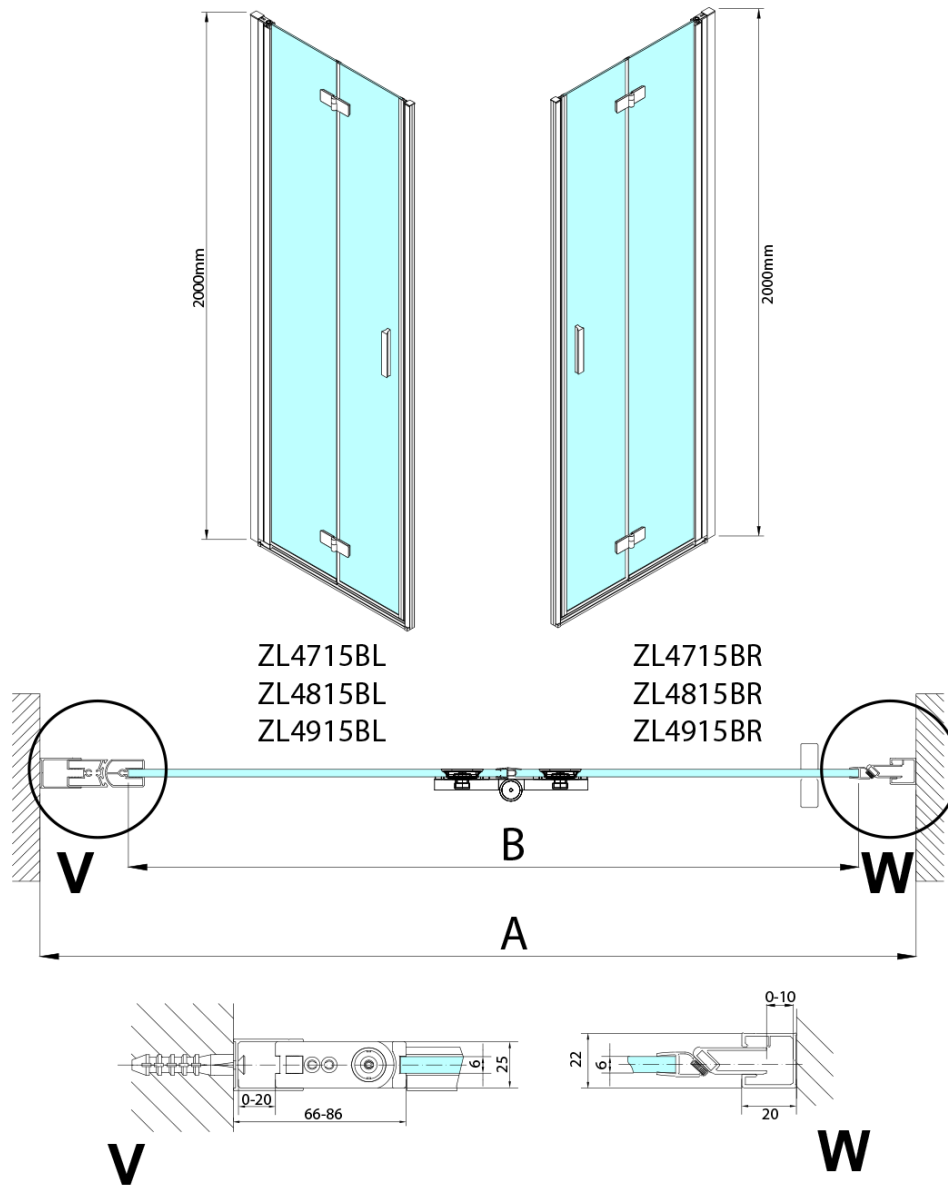

ZOOM BLACK Duschkabine 800 mm, Links, Klarglas. rechts

Bestellcode: ZL4915BR

Grundinformation

Marke: Polysan
Serie: ZOOM BLACK

Größe

Breite: 900 mm
Höhe: 2000 mm

Eigenschaften

Farbenprofil: Schwarz matt
Form: Tür zum Kombinieren
Öffnungsarten: Klapptür
Richtung der Öffnung: Rechts
Glasfarbe: Klarglas
Glasbehandlung: Antidrop
Glasdicke: 6 mm
Gewicht / Stück: 31.0 kg
Verpackung: 1 Stück
Garantie: 3 Jahre

Technisches Arbeitsblatt

Model	A	B
ZL4715B	685-715	697
ZL4815B	785-815	797
ZL4915B	885-915	897

ZOOM BLACK Duschfalttür 800 mm, Links, Klarglas.
rechts

Model	A	B	Y
ZL4715B	670-690	837	339
ZL4815B	770-790	978	378
ZL4915B	870-890	1119	438

ZL4715BL
ZL4815BL
ZL4915BL

ZL4715BR
ZL4815BR
ZL4915BR

ZOOM BLACK Duschfalttür 800 mm, Links, Klarglas.
rechts

Model L		Model R	A	B	C	Y	Z
ZL4715BL	+	ZL4815BR	670-690	770-790	907	378	339
ZL4715BL	+	ZL4915BR	670-690	870-890	978	438	339
ZL4815BL	+	ZL4915BR	770-790	870-890	1048	438	378
ZL4815BL	+	ZL4715BR	770-790	670-690	907	339	378
ZL4915BL	+	ZL4715BR	870-890	670-690	978	339	438
ZL4915BL	+	ZL4815BR	870-890	770-790	1048	378	438