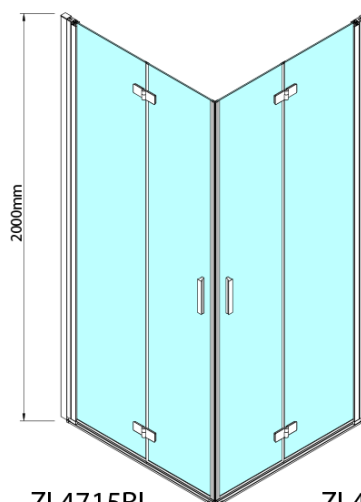

ZOOM BLACK Duschkabine 800 mm, Links, Klarglas. rechts

Bestellcode: ZL4915BR

Grundinformation

Marke: Polysan
Serie: ZOOM BLACK

Größe

Breite: 900 mm
Höhe: 2000 mm

Eigenschaften

Farbenprofil: Schwarz matt
Form: Tür zum Kombinieren
Öffnungsarten: Klapptür
Richtung der Öffnung: Rechts
Glasfarbe: Klarglas
Glasbehandlung: Antidrop
Glasdicke: 6 mm
Gewicht / Stück: 31.0 kg
Verpackung: 1 Stück
Garantie: 3 Jahre

Technisches Arbeitsblatt

Model	A	B
ZL4715B	685-715	697
ZL4815B	785-815	797
ZL4915B	885-915	897

ZOOM BLACK Duschfalttür 800 mm, Links, Klarglas.
rechts

Model	A	B	Y
ZL4715B	670-690	837	339
ZL4815B	770-790	978	378
ZL4915B	870-890	1119	438

ZL4715BL
ZL4815BL
ZL4915BL

ZL4715BR
ZL4815BR
ZL4915BR

ZOOM BLACK Duschfalttür 800 mm, Links, Klarglas.
rechts

Model L		Model R	A	B	C	Y	Z
ZL4715BL	+	ZL4815BR	670-690	770-790	907	378	339
ZL4715BL	+	ZL4915BR	670-690	870-890	978	438	339
ZL4815BL	+	ZL4915BR	770-790	870-890	1048	438	378
ZL4815BL	+	ZL4715BR	770-790	670-690	907	339	378
ZL4915BL	+	ZL4715BR	870-890	670-690	978	339	438
ZL4915BL	+	ZL4815BR	870-890	770-790	1048	378	438