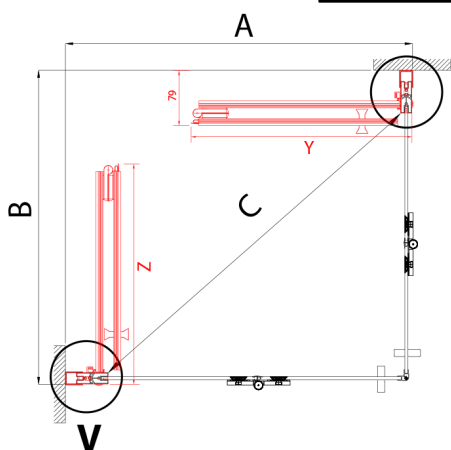

ZOOM BLACK Duschfalttür 800 mm, Links, Klarglas. rechts

Bestellcode: ZL4915BR

Größe

Breite: 900 mm
Höhe: 2000 mm

Eigenschaften

Garantie: 3 Jahre

Technisches Arbeitsblatt

ZL4715BL
ZL4815BL
ZL4915BL

ZL4715BR
ZL4815BR
ZL4915BR

Model	A	B
ZL4715B	685-715	697
ZL4815B	785-815	797
ZL4915B	885-915	897

ZOOM BLACK Duschfalttür 800 mm, Links, Klarglas.
rechts

W

Model	A	B	Y
ZL4715B	670-690	837	339
ZL4815B	770-790	978	378
ZL4915B	870-890	1119	438

ZL4715BL
ZL4815BL
ZL4915BL

ZL4715BR
ZL4815BR
ZL4915BR

ZOOM BLACK Duschfalttür 800 mm, Links, Klarglas.
rechts

Model L	Model R	A	B	C	Y	Z
ZL4715BL	+ ZL4815BR	670-690	770-790	907	378	339
ZL4715BL	+ ZL4915BR	670-690	870-890	978	438	339
ZL4815BL	+ ZL4915BR	770-790	870-890	1048	438	378
ZL4815BL	+ ZL4715BR	770-790	670-690	907	339	378
ZL4915BL	+ ZL4715BR	870-890	670-690	978	339	438
ZL4915BL	+ ZL4815BR	870-890	770-790	1048	378	438