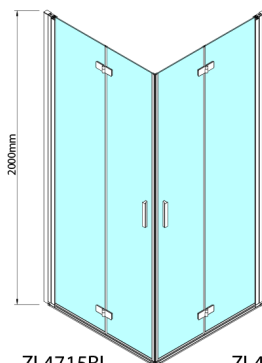

ZOOM BLACK Duschfalttür 800 mm, Links, Klarglas. rechts

Bestellcode: ZL4915BR

Größe

Breite: 900 mm
Höhe: 2000 mm

Eigenschaften

Garantie: 3 Jahre

Technisches Arbeitsblatt

ZL4715BL
ZL4815BL
ZL4915BL

ZL4715BR
ZL4815BR
ZL4915BR

Model	A	B
ZL4715B	685-715	697
ZL4815B	785-815	797
ZL4915B	885-915	897

ZOOM BLACK Duschfalttür 800 mm, Links, Klarglas.
rechts

W

Model	A	B	Y
ZL4715B	670-690	837	339
ZL4815B	770-790	978	378
ZL4915B	870-890	1119	438

ZL4715BL
ZL4815BL
ZL4915BL

ZL4715BR
ZL4815BR
ZL4915BR

ZOOM BLACK Duschfalttür 800 mm, Links, Klarglas.
rechts

Model L	Model R	A	B	C	Y	Z
ZL4715BL	+ ZL4815BR	670-690	770-790	907	378	339
ZL4715BL	+ ZL4915BR	670-690	870-890	978	438	339
ZL4815BL	+ ZL4915BR	770-790	870-890	1048	438	378
ZL4815BL	+ ZL4715BR	770-790	670-690	907	339	378
ZL4915BL	+ ZL4715BR	870-890	670-690	978	339	438
ZL4915BL	+ ZL4815BR	870-890	770-790	1048	378	438