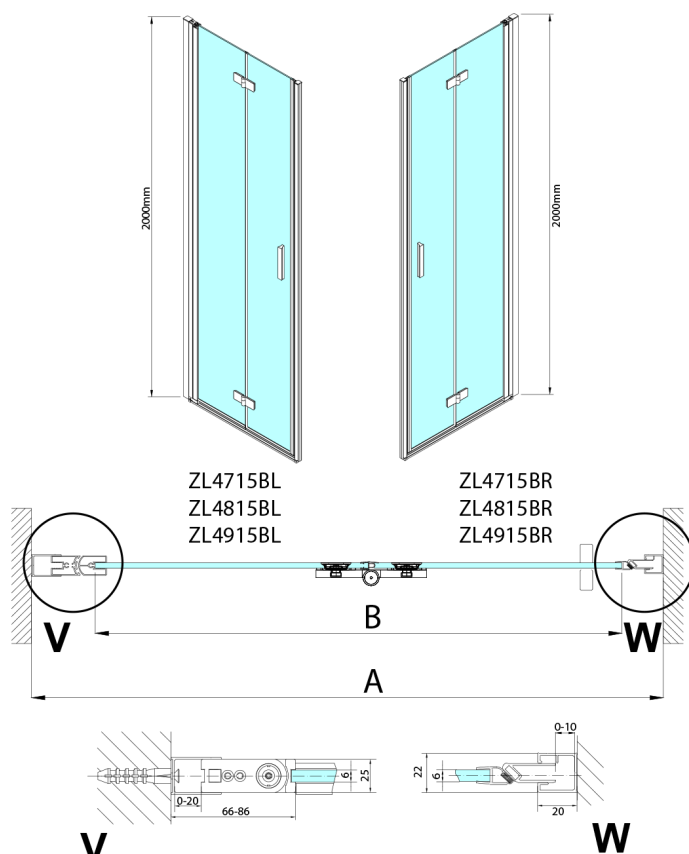

ZOOM BLACK Duschfalttür 800 mm, Links, Klarglas. rechts

Bestellcode: ZL4915BR

Größe

Breite: 900 mm
Höhe: 2000 mm

Eigenschaften

Garantie: 3 Jahre

Technisches Arbeitsblatt

ZL4715BL
ZL4815BL
ZL4915BL

ZL4715BR
ZL4815BR
ZL4915BR

Model	A	B
ZL4715B	685-715	697
ZL4815B	785-815	797
ZL4915B	885-915	897

ZOOM BLACK Duschfalttür 800 mm, Links, Klarglas.
rechts

W

Model	A	B	Y
ZL4715B	670-690	837	339
ZL4815B	770-790	978	378
ZL4915B	870-890	1119	438

ZL4715BL
ZL4815BL
ZL4915BL

ZL4715BR
ZL4815BR
ZL4915BR

ZOOM BLACK Duschfalttür 800 mm, Links, Klarglas.
rechts

Model L	Model R	A	B	C	Y	Z
ZL4715BL	+ ZL4815BR	670-690	770-790	907	378	339
ZL4715BL	+ ZL4915BR	670-690	870-890	978	438	339
ZL4815BL	+ ZL4915BR	770-790	870-890	1048	438	378
ZL4815BL	+ ZL4715BR	770-790	670-690	907	339	378
ZL4915BL	+ ZL4715BR	870-890	670-690	978	339	438
ZL4915BL	+ ZL4815BR	870-890	770-790	1048	378	438