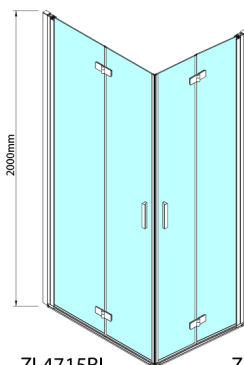

ZL4715BL
ZL4815BL
ZL4915BL

ZL4715BR
ZL4815BR
ZL4915BR

V