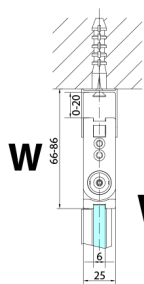

ZOOM BLACK Duschfalttür 800 mm, Links, Klarglas. rechts

Bestellcode: ZL4915BR

Größe

Breite: 900 mm
Höhe: 2000 mm

Eigenschaften

Garantie: 3 Jahre

Technisches Arbeitsblatt

ZL4715BL
ZL4815BL
ZL4915BL

ZL4715BR
ZL4815BR
ZL4915BR

Model	A	B
ZL4715B	685-715	697
ZL4815B	785-815	797
ZL4915B	885-915	897

ZOOM BLACK Duschfalttür 800 mm, Links, Klarglas.
rechts

W

Model	A	B	Y
ZL4715B	670-690	837	339
ZL4815B	770-790	978	378
ZL4915B	870-890	1119	438

ZL4715BL
ZL4815BL
ZL4915BL

ZL4715BR
ZL4815BR
ZL4915BR

ZOOM BLACK Duschfalttür 800 mm, Links, Klarglas.
rechts

Model L	Model R	A	B	C	Y	Z
ZL4715BL	+ ZL4815BR	670-690	770-790	907	378	339
ZL4715BL	+ ZL4915BR	670-690	870-890	978	438	339
ZL4815BL	+ ZL4915BR	770-790	870-890	1048	438	378
ZL4815BL	+ ZL4715BR	770-790	670-690	907	339	378
ZL4915BL	+ ZL4715BR	870-890	670-690	978	339	438
ZL4915BL	+ ZL4815BR	870-890	770-790	1048	378	438