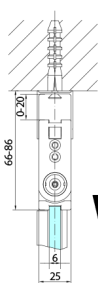

ZOOM BLACK Duschfalttür 800 mm, Links, Klarglas. rechts

Bestellcode: ZL4915BR

Größe

Breite: 900 mm
Höhe: 2000 mm

Eigenschaften

Garantie: 3 Jahre

Technisches Arbeitsblatt

ZL4715BL
ZL4815BL
ZL4915BL

ZL4715BR
ZL4815BR
ZL4915BR

Model	A	B
ZL4715B	685-715	697
ZL4815B	785-815	797
ZL4915B	885-915	897

ZOOM BLACK Duschfalttür 800 mm, Links, Klarglas.
rechts

W

Model	A	B	Y
ZL4715B	670-690	837	339
ZL4815B	770-790	978	378
ZL4915B	870-890	1119	438

ZL4715BL
ZL4815BL
ZL4915BL

ZL4715BR
ZL4815BR
ZL4915BR

ZOOM BLACK Duschfalttür 800 mm, Links, Klarglas.
rechts

Model L	Model R	A	B	C	Y	Z
ZL4715BL	+ ZL4815BR	670-690	770-790	907	378	339
ZL4715BL	+ ZL4915BR	670-690	870-890	978	438	339
ZL4815BL	+ ZL4915BR	770-790	870-890	1048	438	378
ZL4815BL	+ ZL4715BR	770-790	670-690	907	339	378
ZL4915BL	+ ZL4715BR	870-890	670-690	978	339	438
ZL4915BL	+ ZL4815BR	870-890	770-790	1048	378	438