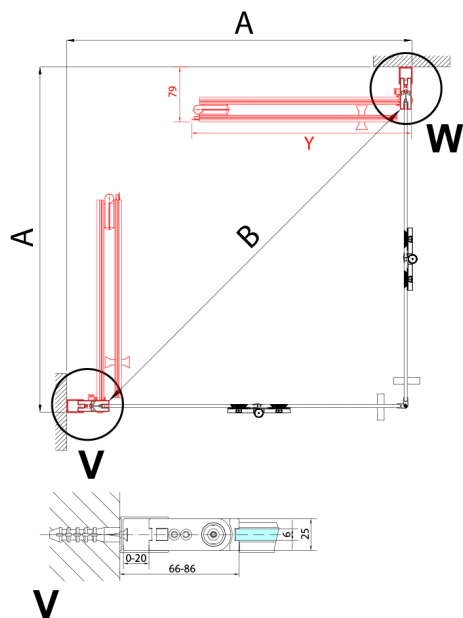

ZOOM BLACK Duschfalttür 800 mm, Links, Klarglas. rechts

Bestellcode: ZL4915BR

Größe

Breite: 900 mm
Höhe: 2000 mm

Eigenschaften

Garantie: 3 Jahre

Technisches Arbeitsblatt

ZL4715BL
ZL4815BL
ZL4915BL

ZL4715BR
ZL4815BR
ZL4915BR

Model	A	B
ZL4715B	685-715	697
ZL4815B	785-815	797
ZL4915B	885-915	897

ZOOM BLACK Duschfalttür 800 mm, Links, Klarglas.
rechts

W

Model	A	B	Y
ZL4715B	670-690	837	339
ZL4815B	770-790	978	378
ZL4915B	870-890	1119	438

ZL4715BL
ZL4815BL
ZL4915BL

ZL4715BR
ZL4815BR
ZL4915BR

ZOOM BLACK Duschfalttür 800 mm, Links, Klarglas.
rechts

Model L	Model R	A	B	C	Y	Z
ZL4715BL	+ ZL4815BR	670-690	770-790	907	378	339
ZL4715BL	+ ZL4915BR	670-690	870-890	978	438	339
ZL4815BL	+ ZL4915BR	770-790	870-890	1048	438	378
ZL4815BL	+ ZL4715BR	770-790	670-690	907	339	378
ZL4915BL	+ ZL4715BR	870-890	670-690	978	339	438
ZL4915BL	+ ZL4815BR	870-890	770-790	1048	378	438