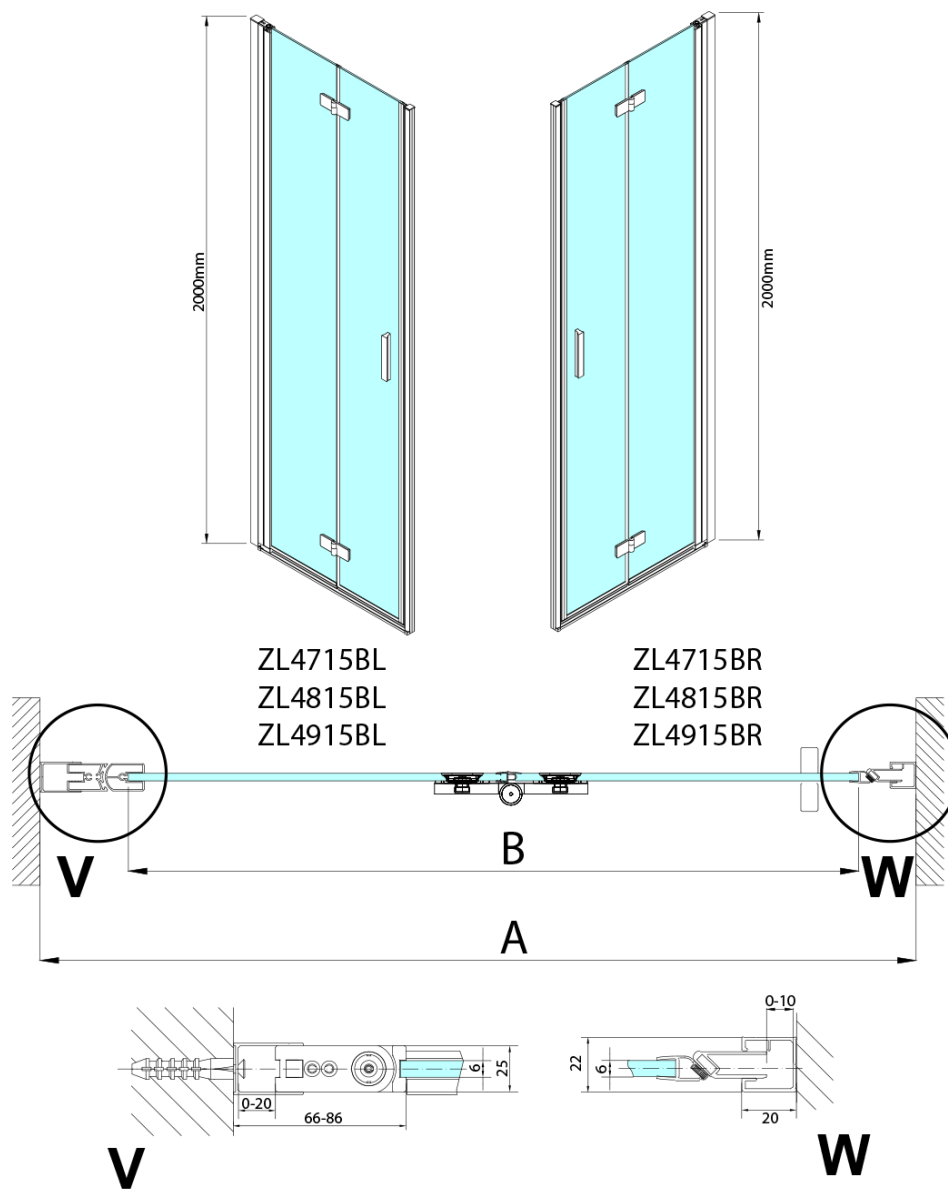

Bestellcode: ZL4915BL

Grundinformation

Marke: Polysan
Serie: ZOOM BLACK

Größe

Breite: 900 mm
Höhe: 2000 mm

Eigenschaften

Farbenprofil: Schwarz matt
Form: Tür zum Kombinieren
Öffnungsarten: Klapptür
Richtung der Öffnung: Links
Glasfarbe: Klarglas
Glasbehandlung: Antidrop
Glasdicke: 6 mm
Gewicht / Stück: 31.0 kg
Verpackung: 1 Stück
Garantie: 3 Jahre

Technisches Arbeitsblatt

ZL4715BL
ZL4815BL
ZL4915BL

ZL4715BR
ZL4815BR
ZL4915BR

Model	A	B
ZL4715B	685-715	697
ZL4815B	785-815	797
ZL4915B	885-915	897

Model	A	B	Y
ZL4715B	670-690	837	339
ZL4815B	770-790	978	378
ZL4915B	870-890	1119	438

ZL4715BL
ZL4815BL
ZL4915BL

ZL4715BR
ZL4815BR
ZL4915BR

Model L		Model R	A	B	C	Y	Z
ZL4715BL	+	ZL4815BR	670-690	770-790	907	378	339
ZL4715BL	+	ZL4915BR	670-690	870-890	978	438	339
ZL4815BL	+	ZL4915BR	770-790	870-890	1048	438	378
ZL4815BL	+	ZL4715BR	770-790	670-690	907	339	378
ZL4915BL	+	ZL4715BR	870-890	670-690	978	339	438
ZL4915BL	+	ZL4815BR	870-890	770-790	1048	378	438