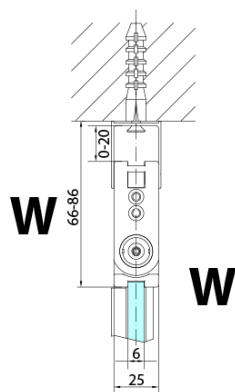

Bestellcode: ZL4915BL

Grundinformation

Marke: Polysan
Serie: ZOOM BLACK

Größe

Breite: 900 mm
Höhe: 2000 mm

Eigenschaften

Farbenprofil: Schwarz matt
Form: Tür zum Kombinieren
Öffnungsarten: Klapptür
Richtung der Öffnung: Links
Glasfarbe: Klarglas
Glasbehandlung: Antidrop
Glasdicke: 6 mm
Gewicht / Stück: 31.0 kg
Verpackung: 1 Stück
Garantie: 3 Jahre

Technisches Arbeitsblatt

ZL4715BL
ZL4815BL
ZL4915BL

ZL4715BR
ZL4815BR
ZL4915BR

Model	A	B
ZL4715B	685-715	697
ZL4815B	785-815	797
ZL4915B	885-915	897

Model	A	B	Y
ZL4715B	670-690	837	339
ZL4815B	770-790	978	378
ZL4915B	870-890	1119	438

ZL4715BL
ZL4815BL
ZL4915BL

ZL4715BR
ZL4815BR
ZL4915BR

Model L		Model R	A	B	C	Y	Z
ZL4715BL	+	ZL4815BR	670-690	770-790	907	378	339
ZL4715BL	+	ZL4915BR	670-690	870-890	978	438	339
ZL4815BL	+	ZL4915BR	770-790	870-890	1048	438	378
ZL4815BL	+	ZL4715BR	770-790	670-690	907	339	378
ZL4915BL	+	ZL4715BR	870-890	670-690	978	339	438
ZL4915BL	+	ZL4815BR	870-890	770-790	1048	378	438