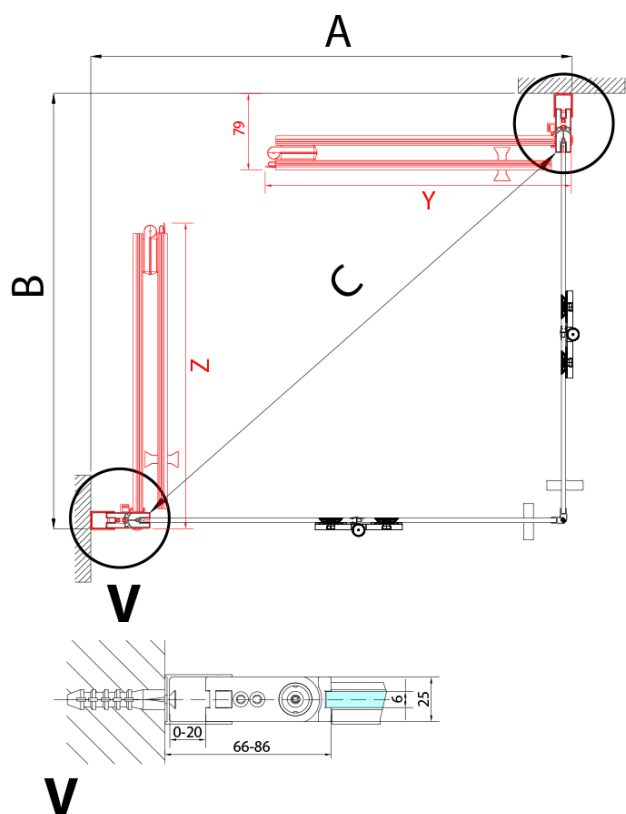

Bestellcode: ZL4915BL

Grundinformation

Marke: Polysan
Serie: ZOOM BLACK

Größe

Breite: 900 mm
Höhe: 2000 mm

Eigenschaften

Farbenprofil: Schwarz matt
Form: Tür zum Kombinieren
Öffnungsarten: Klapptür
Richtung der Öffnung: Links
Glasfarbe: Klarglas
Glasbehandlung: Antidrop
Glasdicke: 6 mm
Gewicht / Stück: 31.0 kg
Verpackung: 1 Stück
Garantie: 3 Jahre

Technisches Arbeitsblatt

ZL4715BL
ZL4815BL
ZL4915BL

ZL4715BR
ZL4815BR
ZL4915BR

Model	A	B
ZL4715B	685-715	697
ZL4815B	785-815	797
ZL4915B	885-915	897

Model	A	B	Y
ZL4715B	670-690	837	339
ZL4815B	770-790	978	378
ZL4915B	870-890	1119	438

ZL4715BL
ZL4815BL
ZL4915BL

ZL4715BR
ZL4815BR
ZL4915BR

Model L		Model R	A	B	C	Y	Z
ZL4715BL	+	ZL4815BR	670-690	770-790	907	378	339
ZL4715BL	+	ZL4915BR	670-690	870-890	978	438	339
ZL4815BL	+	ZL4915BR	770-790	870-890	1048	438	378
ZL4815BL	+	ZL4715BR	770-790	670-690	907	339	378
ZL4915BL	+	ZL4715BR	870-890	670-690	978	339	438
ZL4915BL	+	ZL4815BR	870-890	770-790	1048	378	438