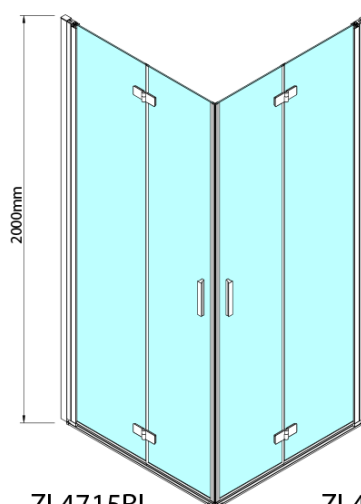

Bestellcode: ZL4915BL

Grundinformation

Marke: Polysan
Serie: ZOOM BLACK

Größe

Breite: 900 mm
Höhe: 2000 mm

Eigenschaften

Farbenprofil: Schwarz matt
Form: Tür zum Kombinieren
Öffnungsarten: Klapptür
Richtung der Öffnung: Links
Glasfarbe: Klarglas
Glasbehandlung: Antidrop
Glasdicke: 6 mm
Gewicht / Stück: 31.0 kg
Verpackung: 1 Stück
Garantie: 3 Jahre

Technisches Arbeitsblatt

ZL4715BL
ZL4815BL
ZL4915BL

ZL4715BR
ZL4815BR
ZL4915BR

Model	A	B
ZL4715B	685-715	697
ZL4815B	785-815	797
ZL4915B	885-915	897

Model	A	B	Y
ZL4715B	670-690	837	339
ZL4815B	770-790	978	378
ZL4915B	870-890	1119	438

ZL4715BL
ZL4815BL
ZL4915BL

ZL4715BR
ZL4815BR
ZL4915BR

Model L		Model R	A	B	C	Y	Z
ZL4715BL	+	ZL4815BR	670-690	770-790	907	378	339
ZL4715BL	+	ZL4915BR	670-690	870-890	978	438	339
ZL4815BL	+	ZL4915BR	770-790	870-890	1048	438	378
ZL4815BL	+	ZL4715BR	770-790	670-690	907	339	378
ZL4915BL	+	ZL4715BR	870-890	670-690	978	339	438
ZL4915BL	+	ZL4815BR	870-890	770-790	1048	378	438