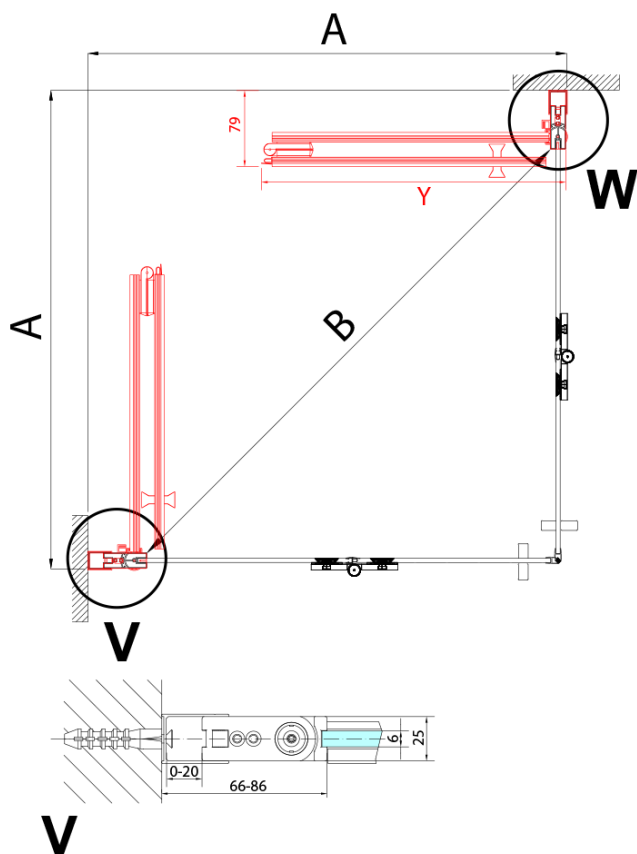

Bestellcode: ZL4915BL

Grundinformation

Marke: Polysan
Serie: ZOOM BLACK

Größe

Breite: 900 mm
Höhe: 2000 mm

Eigenschaften

Farbenprofil: Schwarz matt
Form: Tür zum Kombinieren
Öffnungsarten: Klapptür
Richtung der Öffnung: Links
Glasfarbe: Klarglas
Glasbehandlung: Antidrop
Glasdicke: 6 mm
Gewicht / Stück: 31.0 kg
Verpackung: 1 Stück
Garantie: 3 Jahre

Technisches Arbeitsblatt

ZL4715BL
ZL4815BL
ZL4915BL

ZL4715BR
ZL4815BR
ZL4915BR

Model	A	B
ZL4715B	685-715	697
ZL4815B	785-815	797
ZL4915B	885-915	897

Model	A	B	Y
ZL4715B	670-690	837	339
ZL4815B	770-790	978	378
ZL4915B	870-890	1119	438

ZL4715BL
ZL4815BL
ZL4915BL

ZL4715BR
ZL4815BR
ZL4915BR

Model L		Model R	A	B	C	Y	Z
ZL4715BL	+	ZL4815BR	670-690	770-790	907	378	339
ZL4715BL	+	ZL4915BR	670-690	870-890	978	438	339
ZL4815BL	+	ZL4915BR	770-790	870-890	1048	438	378
ZL4815BL	+	ZL4715BR	770-790	670-690	907	339	378
ZL4915BL	+	ZL4715BR	870-890	670-690	978	339	438
ZL4915BL	+	ZL4815BR	870-890	770-790	1048	378	438