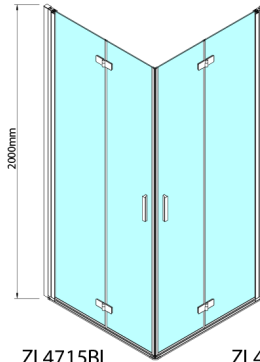

## ZOOM BLACK DusCHFalttür 900 mm, Links, Klarglas

Bestellcode: ZL4915BL

**Größe**

Breite: 900 mm

Höhe: 2000 mm

**Eigenschaften**

Garantie: 3 Jahre

### Technisches Arbeitsblatt

Model	A	B
ZL4715B	685-715	697
ZL4815B	785-815	797
ZL4915B	885-915	897

Model	A	B	Y
ZL4715B	670-690	837	339
ZL4815B	770-790	978	378
ZL4915B	870-890	1119	438

**W**

ZL4715BL  
ZL4815BL  
ZL4915BL

ZL4715BR  
ZL4815BR  
ZL4915BR

Model L	Model R	A	B	C	Y	Z
ZL4715BL	+ ZL4815BR	670-690	770-790	907	378	339
ZL4715BL	+ ZL4915BR	670-690	870-890	978	438	339
ZL4815BL	+ ZL4915BR	770-790	870-890	1048	438	378
ZL4815BL	+ ZL4715BR	770-790	670-690	907	339	378
ZL4915BL	+ ZL4715BR	870-890	670-690	978	339	438
ZL4915BL	+ ZL4815BR	870-890	770-790	1048	378	438