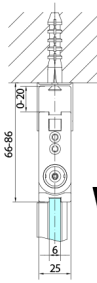

## ZOOM BLACK DusCHFalttür 900 mm, Links, Klarglas

Bestellcode: ZL4915BL

**Größe**

Breite: 900 mm

Höhe: 2000 mm

**Eigenschaften**

Garantie: 3 Jahre

### Technisches Arbeitsblatt

Model	A	B
ZL4715B	685-715	697
ZL4815B	785-815	797
ZL4915B	885-915	897

Model	A	B	Y
ZL4715B	670-690	837	339
ZL4815B	770-790	978	378
ZL4915B	870-890	1119	438

**W**

ZL4715BL  
ZL4815BL  
ZL4915BL

ZL4715BR  
ZL4815BR  
ZL4915BR

Model L	Model R	A	B	C	Y	Z
ZL4715BL	+ ZL4815BR	670-690	770-790	907	378	339
ZL4715BL	+ ZL4915BR	670-690	870-890	978	438	339
ZL4815BL	+ ZL4915BR	770-790	870-890	1048	438	378
ZL4815BL	+ ZL4715BR	770-790	670-690	907	339	378
ZL4915BL	+ ZL4715BR	870-890	670-690	978	339	438
ZL4915BL	+ ZL4815BR	870-890	770-790	1048	378	438