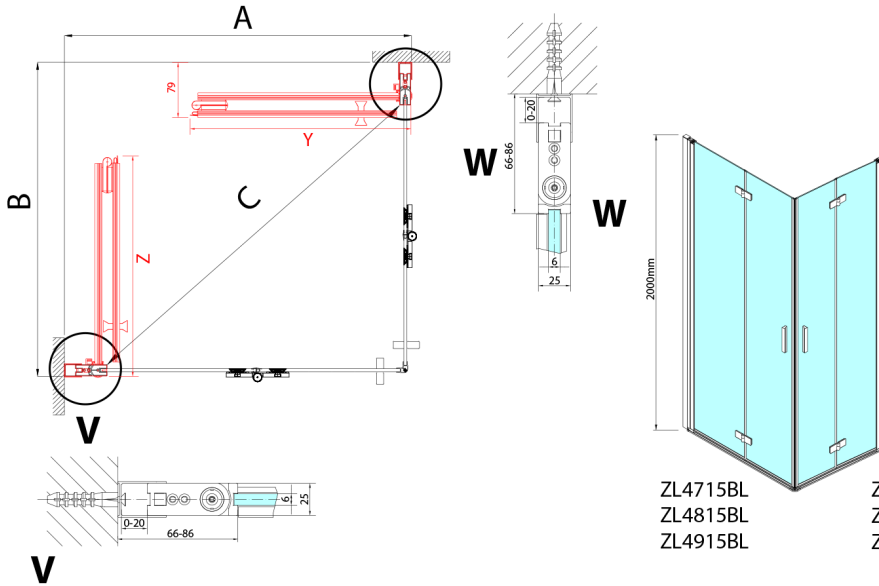

## ZOOM BLACK DusCHFalttür 900 mm, Links, Klarglas

Bestellcode: ZL4915BL

**Größe**

Breite: 900 mm

Höhe: 2000 mm

**Eigenschaften**

Garantie: 3 Jahre

### Technisches Arbeitsblatt

Model	A	B
ZL4715B	685-715	697
ZL4815B	785-815	797
ZL4915B	885-915	897

Model	A	B	Y
ZL4715B	670-690	837	339
ZL4815B	770-790	978	378
ZL4915B	870-890	1119	438

**W**

ZL4715BL  
ZL4815BL  
ZL4915BL

ZL4715BR  
ZL4815BR  
ZL4915BR

Model L	Model R	A	B	C	Y	Z
ZL4715BL	+ ZL4815BR	670-690	770-790	907	378	339
ZL4715BL	+ ZL4915BR	670-690	870-890	978	438	339
ZL4815BL	+ ZL4915BR	770-790	870-890	1048	438	378
ZL4815BL	+ ZL4715BR	770-790	670-690	907	339	378
ZL4915BL	+ ZL4715BR	870-890	670-690	978	339	438
ZL4915BL	+ ZL4815BR	870-890	770-790	1048	378	438