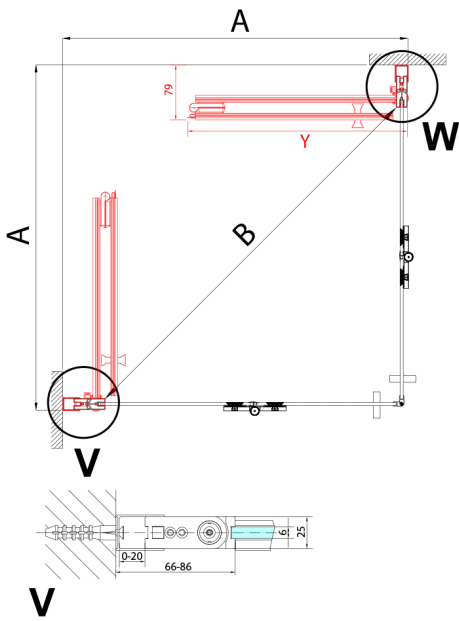

## ZOOM BLACK DusCHFalttür 900 mm, Links, Klarglas

Bestellcode: ZL4915BL

**Größe**

Breite: 900 mm

Höhe: 2000 mm

**Eigenschaften**

Garantie: 3 Jahre

### Technisches Arbeitsblatt

Model	A	B
ZL4715B	685-715	697
ZL4815B	785-815	797
ZL4915B	885-915	897

Model	A	B	Y
ZL4715B	670-690	837	339
ZL4815B	770-790	978	378
ZL4915B	870-890	1119	438

**W**

ZL4715BL  
ZL4815BL  
ZL4915BL

ZL4715BR  
ZL4815BR  
ZL4915BR

Model L	Model R	A	B	C	Y	Z
ZL4715BL	+ ZL4815BR	670-690	770-790	907	378	339
ZL4715BL	+ ZL4915BR	670-690	870-890	978	438	339
ZL4815BL	+ ZL4915BR	770-790	870-890	1048	438	378
ZL4815BL	+ ZL4715BR	770-790	670-690	907	339	378
ZL4915BL	+ ZL4715BR	870-890	670-690	978	339	438
ZL4915BL	+ ZL4815BR	870-890	770-790	1048	378	438