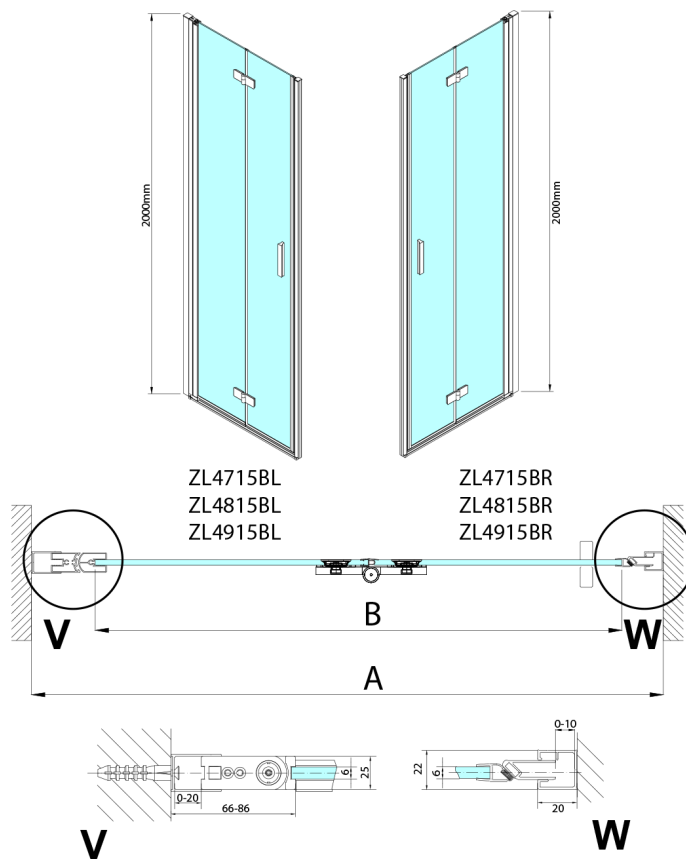

## ZOOM BLACK DusCHFalttür 900 mm, Links, Klarglas

Bestellcode: ZL4915BL

**Größe**

Breite: 900 mm

Höhe: 2000 mm

**Eigenschaften**

Garantie: 3 Jahre

### Technisches Arbeitsblatt

Model	A	B
ZL4715B	685-715	697
ZL4815B	785-815	797
ZL4915B	885-915	897

Model	A	B	Y
ZL4715B	670-690	837	339
ZL4815B	770-790	978	378
ZL4915B	870-890	1119	438

**W**

ZL4715BL  
ZL4815BL  
ZL4915BL

ZL4715BR  
ZL4815BR  
ZL4915BR

Model L	Model R	A	B	C	Y	Z
ZL4715BL	+ ZL4815BR	670-690	770-790	907	378	339
ZL4715BL	+ ZL4915BR	670-690	870-890	978	438	339
ZL4815BL	+ ZL4915BR	770-790	870-890	1048	438	378
ZL4815BL	+ ZL4715BR	770-790	670-690	907	339	378
ZL4915BL	+ ZL4715BR	870-890	670-690	978	339	438
ZL4915BL	+ ZL4815BR	870-890	770-790	1048	378	438