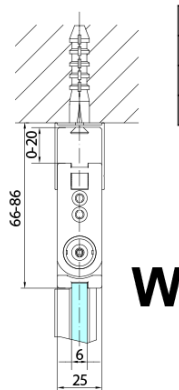

**Bestellcode:** ZL4815BL

**Grundinformation**

**Marke:** Polysan  
**Serie:** ZOOM BLACK

**Größe**

**Breite:** 800 mm  
**Höhe:** 2000 mm

**Eigenschaften**

**Farbenprofil:** Schwarz matt  
**Form:** Tür zum Kombinieren  
**Öffnungsarten:** Klapptür  
**Richtung der Öffnung:** Links  
**Glasfarbe:** Klarglas  
**Glasbehandlung:** Antidrop  
**Glasdicke:** 6 mm  
**Gewicht / Stück:** 31.0 kg  
**Verpackung:** 1 Stück  
**Garantie:** 3 Jahre

Technisches Arbeitsblatt

Model	A	B
ZL4715B	685-715	697
ZL4815B	785-815	797
ZL4915B	885-915	897

Model	A	B	Y
ZL4715B	670-690	837	339
ZL4815B	770-790	978	378
ZL4915B	870-890	1119	438

ZL4715BL  
ZL4815BL  
ZL4915BL

ZL4715BR  
ZL4815BR  
ZL4915BR

Model L		Model R	A	B	C	Y	Z
ZL4715BL	+	ZL4815BR	670-690	770-790	907	378	339
ZL4715BL	+	ZL4915BR	670-690	870-890	978	438	339
ZL4815BL	+	ZL4915BR	770-790	870-890	1048	438	378
ZL4815BL	+	ZL4715BR	770-790	670-690	907	339	378
ZL4915BL	+	ZL4715BR	870-890	670-690	978	339	438
ZL4915BL	+	ZL4815BR	870-890	770-790	1048	378	438