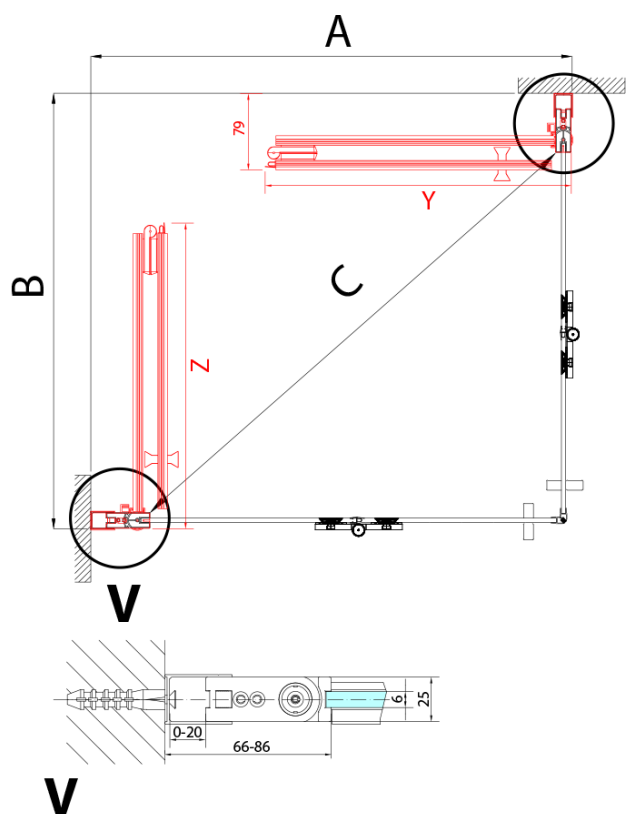

**Bestellcode:** ZL4815BL

**Grundinformation**

**Marke:** Polysan  
**Serie:** ZOOM BLACK

**Größe**

**Breite:** 800 mm  
**Höhe:** 2000 mm

**Eigenschaften**

**Farbenprofil:** Schwarz matt  
**Form:** Tür zum Kombinieren  
**Öffnungsarten:** Klapptür  
**Richtung der Öffnung:** Links  
**Glasfarbe:** Klarglas  
**Glasbehandlung:** Antidrop  
**Glasdicke:** 6 mm  
**Gewicht / Stück:** 31.0 kg  
**Verpackung:** 1 Stück  
**Garantie:** 3 Jahre

Technisches Arbeitsblatt

Model	A	B
ZL4715B	685-715	697
ZL4815B	785-815	797
ZL4915B	885-915	897

Model	A	B	Y
ZL4715B	670-690	837	339
ZL4815B	770-790	978	378
ZL4915B	870-890	1119	438

ZL4715BL  
ZL4815BL  
ZL4915BL

ZL4715BR  
ZL4815BR  
ZL4915BR

Model L		Model R	A	B	C	Y	Z
ZL4715BL	+	ZL4815BR	670-690	770-790	907	378	339
ZL4715BL	+	ZL4915BR	670-690	870-890	978	438	339
ZL4815BL	+	ZL4915BR	770-790	870-890	1048	438	378
ZL4815BL	+	ZL4715BR	770-790	670-690	907	339	378
ZL4915BL	+	ZL4715BR	870-890	670-690	978	339	438
ZL4915BL	+	ZL4815BR	870-890	770-790	1048	378	438