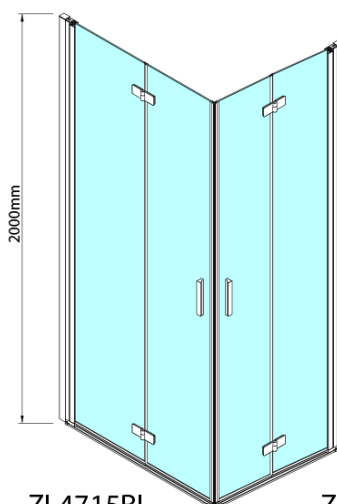

**Bestellcode:** ZL4815BL

**Grundinformation**

**Marke:** Polysan  
**Serie:** ZOOM BLACK

**Größe**

**Breite:** 800 mm  
**Höhe:** 2000 mm

**Eigenschaften**

**Farbenprofil:** Schwarz matt  
**Form:** Tür zum Kombinieren  
**Öffnungsarten:** Klapptür  
**Richtung der Öffnung:** Links  
**Glasfarbe:** Klarglas  
**Glasbehandlung:** Antidrop  
**Glasdicke:** 6 mm  
**Gewicht / Stück:** 31.0 kg  
**Verpackung:** 1 Stück  
**Garantie:** 3 Jahre

Technisches Arbeitsblatt

Model	A	B
ZL4715B	685-715	697
ZL4815B	785-815	797
ZL4915B	885-915	897

Model	A	B	Y
ZL4715B	670-690	837	339
ZL4815B	770-790	978	378
ZL4915B	870-890	1119	438

ZL4715BL  
ZL4815BL  
ZL4915BL

ZL4715BR  
ZL4815BR  
ZL4915BR

Model L		Model R	A	B	C	Y	Z
ZL4715BL	+	ZL4815BR	670-690	770-790	907	378	339
ZL4715BL	+	ZL4915BR	670-690	870-890	978	438	339
ZL4815BL	+	ZL4915BR	770-790	870-890	1048	438	378
ZL4815BL	+	ZL4715BR	770-790	670-690	907	339	378
ZL4915BL	+	ZL4715BR	870-890	670-690	978	339	438
ZL4915BL	+	ZL4815BR	870-890	770-790	1048	378	438