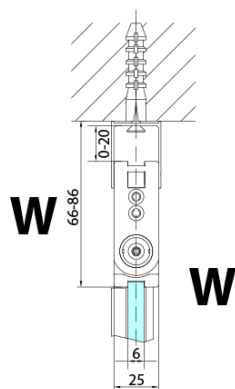

**Bestellcode:** ZL4815BL

**Grundinformation**

**Marke:** Polysan  
**Serie:** ZOOM BLACK

**Größe**

**Breite:** 800 mm  
**Höhe:** 2000 mm

**Eigenschaften**

**Farbenprofil:** Schwarz matt  
**Form:** Tür zum Kombinieren  
**Öffnungsarten:** Klapptür  
**Richtung der Öffnung:** Links  
**Glasfarbe:** Klarglas  
**Glasbehandlung:** Antidrop  
**Glasdicke:** 6 mm  
**Gewicht / Stück:** 31.0 kg  
**Verpackung:** 1 Stück  
**Garantie:** 3 Jahre

Technisches Arbeitsblatt

Model	A	B
ZL4715B	685-715	697
ZL4815B	785-815	797
ZL4915B	885-915	897

Model	A	B	Y
ZL4715B	670-690	837	339
ZL4815B	770-790	978	378
ZL4915B	870-890	1119	438

ZL4715BL  
ZL4815BL  
ZL4915BL

ZL4715BR  
ZL4815BR  
ZL4915BR

Model L		Model R	A	B	C	Y	Z
ZL4715BL	+	ZL4815BR	670-690	770-790	907	378	339
ZL4715BL	+	ZL4915BR	670-690	870-890	978	438	339
ZL4815BL	+	ZL4915BR	770-790	870-890	1048	438	378
ZL4815BL	+	ZL4715BR	770-790	670-690	907	339	378
ZL4915BL	+	ZL4715BR	870-890	670-690	978	339	438
ZL4915BL	+	ZL4815BR	870-890	770-790	1048	378	438