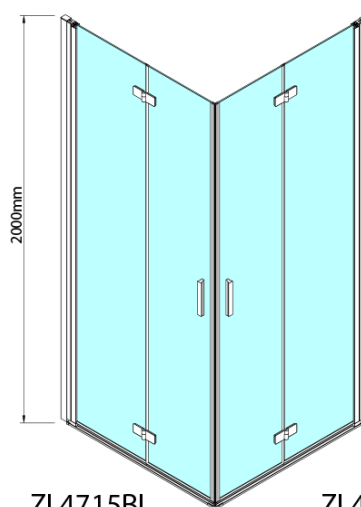

**Bestellcode:** ZL4815BL

**Grundinformation**

**Marke:** Polysan  
**Serie:** ZOOM BLACK

**Größe**

**Breite:** 800 mm  
**Höhe:** 2000 mm

**Eigenschaften**

**Farbenprofil:** Schwarz matt  
**Form:** Tür zum Kombinieren  
**Öffnungsarten:** Klapptür  
**Richtung der Öffnung:** Links  
**Glasfarbe:** Klarglas  
**Glasbehandlung:** Antidrop  
**Glasdicke:** 6 mm  
**Gewicht / Stück:** 31.0 kg  
**Verpackung:** 1 Stück  
**Garantie:** 3 Jahre

Technisches Arbeitsblatt

Model	A	B
ZL4715B	685-715	697
ZL4815B	785-815	797
ZL4915B	885-915	897

Model	A	B	Y
ZL4715B	670-690	837	339
ZL4815B	770-790	978	378
ZL4915B	870-890	1119	438

ZL4715BL  
ZL4815BL  
ZL4915BL

ZL4715BR  
ZL4815BR  
ZL4915BR

Model L		Model R	A	B	C	Y	Z
ZL4715BL	+	ZL4815BR	670-690	770-790	907	378	339
ZL4715BL	+	ZL4915BR	670-690	870-890	978	438	339
ZL4815BL	+	ZL4915BR	770-790	870-890	1048	438	378
ZL4815BL	+	ZL4715BR	770-790	670-690	907	339	378
ZL4915BL	+	ZL4715BR	870-890	670-690	978	339	438
ZL4915BL	+	ZL4815BR	870-890	770-790	1048	378	438