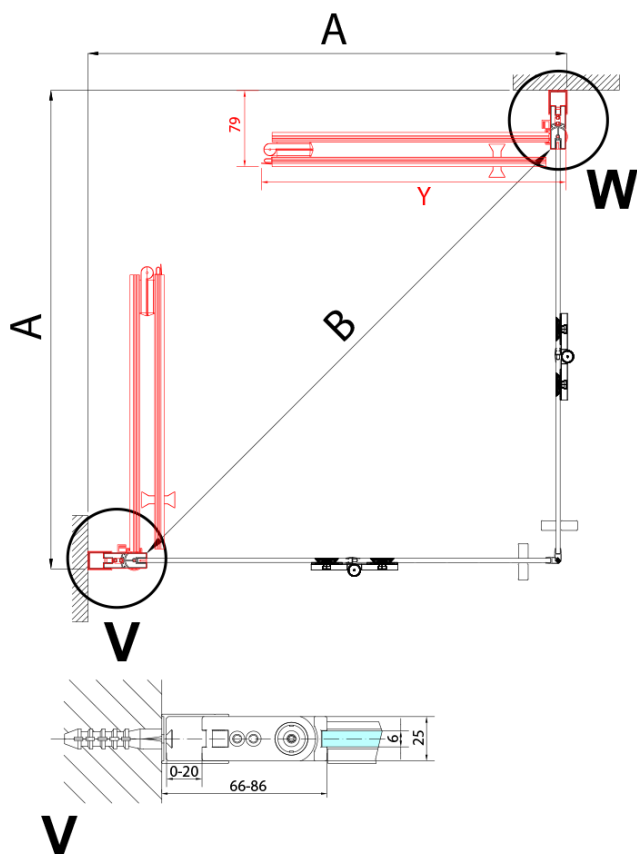

**Bestellcode:** ZL4815BL

**Grundinformation**

**Marke:** Polysan  
**Serie:** ZOOM BLACK

**Größe**

**Breite:** 800 mm  
**Höhe:** 2000 mm

**Eigenschaften**

**Farbenprofil:** Schwarz matt  
**Form:** Tür zum Kombinieren  
**Öffnungsarten:** Klapptür  
**Richtung der Öffnung:** Links  
**Glasfarbe:** Klarglas  
**Glasbehandlung:** Antidrop  
**Glasdicke:** 6 mm  
**Gewicht / Stück:** 31.0 kg  
**Verpackung:** 1 Stück  
**Garantie:** 3 Jahre

Technisches Arbeitsblatt

Model	A	B
ZL4715B	685-715	697
ZL4815B	785-815	797
ZL4915B	885-915	897

Model	A	B	Y
ZL4715B	670-690	837	339
ZL4815B	770-790	978	378
ZL4915B	870-890	1119	438

ZL4715BL  
ZL4815BL  
ZL4915BL

ZL4715BR  
ZL4815BR  
ZL4915BR

Model L		Model R	A	B	C	Y	Z
ZL4715BL	+	ZL4815BR	670-690	770-790	907	378	339
ZL4715BL	+	ZL4915BR	670-690	870-890	978	438	339
ZL4815BL	+	ZL4915BR	770-790	870-890	1048	438	378
ZL4815BL	+	ZL4715BR	770-790	670-690	907	339	378
ZL4915BL	+	ZL4715BR	870-890	670-690	978	339	438
ZL4915BL	+	ZL4815BR	870-890	770-790	1048	378	438