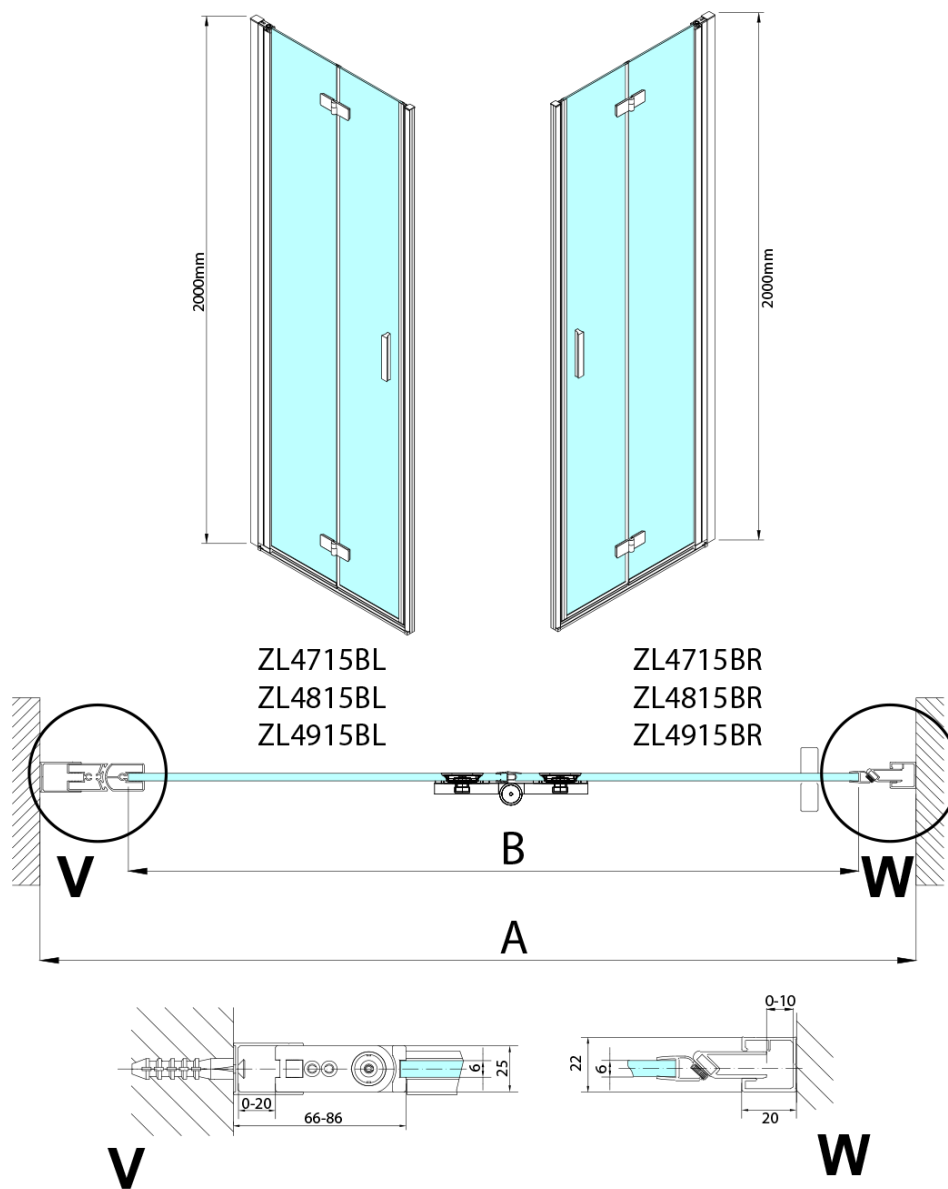

**Bestellcode:** ZL4815BL

**Grundinformation**

**Marke:** Polysan  
**Serie:** ZOOM BLACK

**Größe**

**Breite:** 800 mm  
**Höhe:** 2000 mm

**Eigenschaften**

**Farbenprofil:** Schwarz matt  
**Form:** Tür zum Kombinieren  
**Öffnungsarten:** Klapptür  
**Richtung der Öffnung:** Links  
**Glasfarbe:** Klarglas  
**Glasbehandlung:** Antidrop  
**Glasdicke:** 6 mm  
**Gewicht / Stück:** 31.0 kg  
**Verpackung:** 1 Stück  
**Garantie:** 3 Jahre

Technisches Arbeitsblatt

Model	A	B
ZL4715B	685-715	697
ZL4815B	785-815	797
ZL4915B	885-915	897

Model	A	B	Y
ZL4715B	670-690	837	339
ZL4815B	770-790	978	378
ZL4915B	870-890	1119	438

ZL4715BL  
ZL4815BL  
ZL4915BL

ZL4715BR  
ZL4815BR  
ZL4915BR

Model L		Model R	A	B	C	Y	Z
ZL4715BL	+	ZL4815BR	670-690	770-790	907	378	339
ZL4715BL	+	ZL4915BR	670-690	870-890	978	438	339
ZL4815BL	+	ZL4915BR	770-790	870-890	1048	438	378
ZL4815BL	+	ZL4715BR	770-790	670-690	907	339	378
ZL4915BL	+	ZL4715BR	870-890	670-690	978	339	438
ZL4915BL	+	ZL4815BR	870-890	770-790	1048	378	438