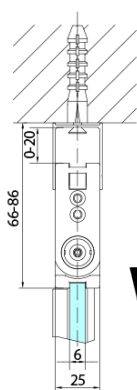

Bestellcode: ZL4815BL

Grundinformation

Marke: Polysan
Serie: ZOOM BLACK

Größe

Breite: 800 mm
Höhe: 2000 mm

Eigenschaften

Farbenprofil: Schwarz matt
Form: Tür zum Kombinieren
Öffnungsarten: Klapptür
Richtung der Öffnung: Links
Glasfarbe: Klarglas
Glasbehandlung: Antidrop
Glasdicke: 6 mm
Gewicht / Stück: 31.0 kg
Verpackung: 1 Stück
Garantie: 3 Jahre

Technisches Arbeitsblatt

Model	A	B
ZL4715B	685-715	697
ZL4815B	785-815	797
ZL4915B	885-915	897

Model	A	B	Y
ZL4715B	670-690	837	339
ZL4815B	770-790	978	378
ZL4915B	870-890	1119	438

ZL4715BL
ZL4815BL
ZL4915BL

ZL4715BR
ZL4815BR
ZL4915BR

Model L		Model R	A	B	C	Y	Z
ZL4715BL	+	ZL4815BR	670-690	770-790	907	378	339
ZL4715BL	+	ZL4915BR	670-690	870-890	978	438	339
ZL4815BL	+	ZL4915BR	770-790	870-890	1048	438	378
ZL4815BL	+	ZL4715BR	770-790	670-690	907	339	378
ZL4915BL	+	ZL4715BR	870-890	670-690	978	339	438
ZL4915BL	+	ZL4815BR	870-890	770-790	1048	378	438