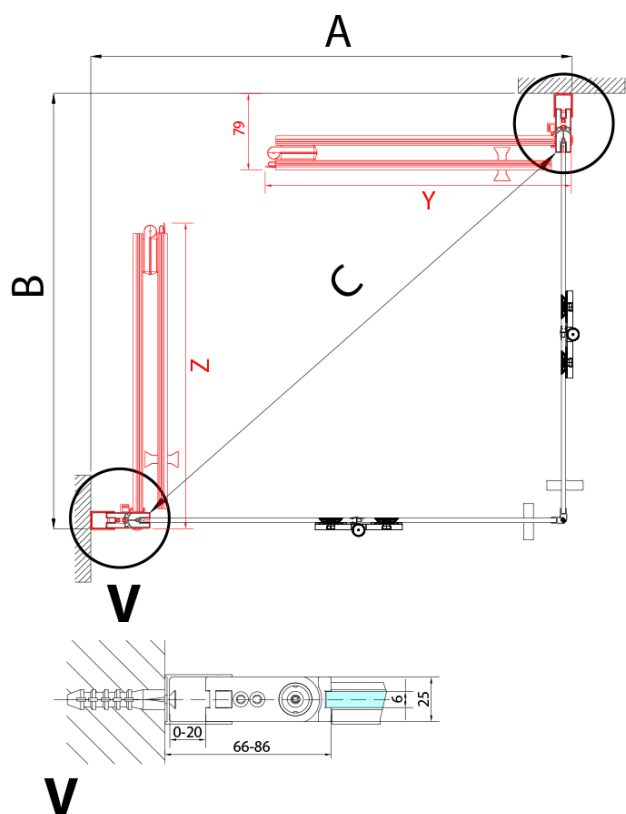

Bestellcode: ZL4815BL

Grundinformation

Marke: Polysan
Serie: ZOOM BLACK

Größe

Breite: 800 mm
Höhe: 2000 mm

Eigenschaften

Farbenprofil: Schwarz matt
Form: Tür zum Kombinieren
Öffnungsarten: Klapptür
Richtung der Öffnung: Links
Glasfarbe: Klarglas
Glasbehandlung: Antidrop
Glasdicke: 6 mm
Gewicht / Stück: 31.0 kg
Verpackung: 1 Stück
Garantie: 3 Jahre

Technisches Arbeitsblatt

Model	A	B
ZL4715B	685-715	697
ZL4815B	785-815	797
ZL4915B	885-915	897

Model	A	B	Y
ZL4715B	670-690	837	339
ZL4815B	770-790	978	378
ZL4915B	870-890	1119	438

ZL4715BL
ZL4815BL
ZL4915BL

ZL4715BR
ZL4815BR
ZL4915BR

Model L		Model R	A	B	C	Y	Z
ZL4715BL	+	ZL4815BR	670-690	770-790	907	378	339
ZL4715BL	+	ZL4915BR	670-690	870-890	978	438	339
ZL4815BL	+	ZL4915BR	770-790	870-890	1048	438	378
ZL4815BL	+	ZL4715BR	770-790	670-690	907	339	378
ZL4915BL	+	ZL4715BR	870-890	670-690	978	339	438
ZL4915BL	+	ZL4815BR	870-890	770-790	1048	378	438