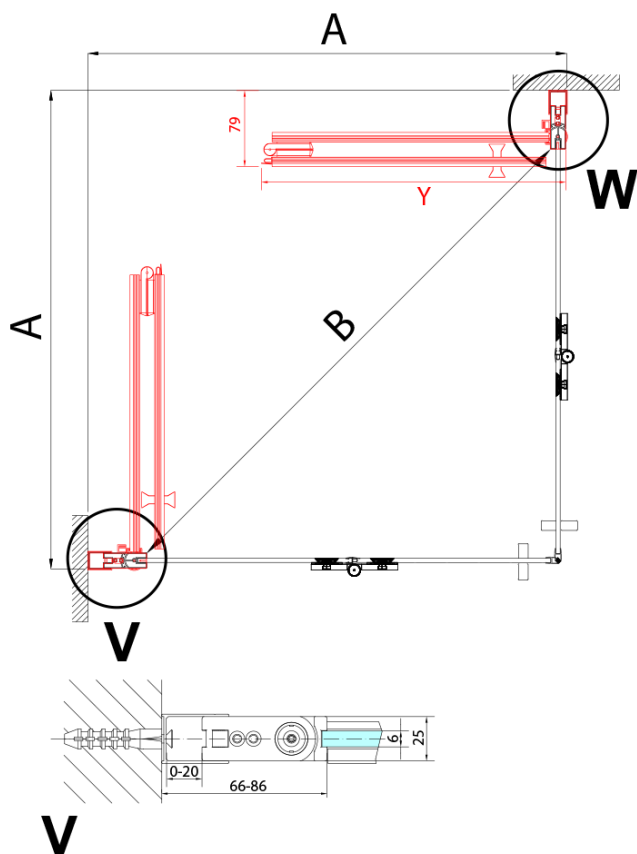

Bestellcode: ZL4815BL

Grundinformation

Marke: Polysan
Serie: ZOOM BLACK

Größe

Breite: 800 mm
Höhe: 2000 mm

Eigenschaften

Farbenprofil: Schwarz matt
Form: Tür zum Kombinieren
Öffnungsarten: Klapptür
Richtung der Öffnung: Links
Glasfarbe: Klarglas
Glasbehandlung: Antidrop
Glasdicke: 6 mm
Gewicht / Stück: 31.0 kg
Verpackung: 1 Stück
Garantie: 3 Jahre

Technisches Arbeitsblatt

Model	A	B
ZL4715B	685-715	697
ZL4815B	785-815	797
ZL4915B	885-915	897

Model	A	B	Y
ZL4715B	670-690	837	339
ZL4815B	770-790	978	378
ZL4915B	870-890	1119	438

ZL4715BL
ZL4815BL
ZL4915BL

ZL4715BR
ZL4815BR
ZL4915BR

Model L		Model R	A	B	C	Y	Z
ZL4715BL	+	ZL4815BR	670-690	770-790	907	378	339
ZL4715BL	+	ZL4915BR	670-690	870-890	978	438	339
ZL4815BL	+	ZL4915BR	770-790	870-890	1048	438	378
ZL4815BL	+	ZL4715BR	770-790	670-690	907	339	378
ZL4915BL	+	ZL4715BR	870-890	670-690	978	339	438
ZL4915BL	+	ZL4815BR	870-890	770-790	1048	378	438