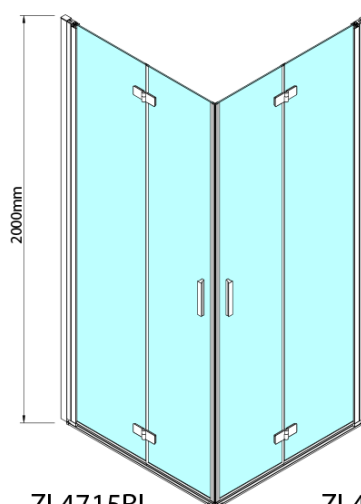

Bestellcode: ZL4815BL

Grundinformation

Marke: Polysan
Serie: ZOOM BLACK

Größe

Breite: 800 mm
Höhe: 2000 mm

Eigenschaften

Farbenprofil: Schwarz matt
Form: Tür zum Kombinieren
Öffnungsarten: Klapptür
Richtung der Öffnung: Links
Glasfarbe: Klarglas
Glasbehandlung: Antidrop
Glasdicke: 6 mm
Gewicht / Stück: 31.0 kg
Verpackung: 1 Stück
Garantie: 3 Jahre

Technisches Arbeitsblatt

Model	A	B
ZL4715B	685-715	697
ZL4815B	785-815	797
ZL4915B	885-915	897

Model	A	B	Y
ZL4715B	670-690	837	339
ZL4815B	770-790	978	378
ZL4915B	870-890	1119	438

ZL4715BL
ZL4815BL
ZL4915BL

ZL4715BR
ZL4815BR
ZL4915BR

Model L		Model R	A	B	C	Y	Z
ZL4715BL	+	ZL4815BR	670-690	770-790	907	378	339
ZL4715BL	+	ZL4915BR	670-690	870-890	978	438	339
ZL4815BL	+	ZL4915BR	770-790	870-890	1048	438	378
ZL4815BL	+	ZL4715BR	770-790	670-690	907	339	378
ZL4915BL	+	ZL4715BR	870-890	670-690	978	339	438
ZL4915BL	+	ZL4815BR	870-890	770-790	1048	378	438