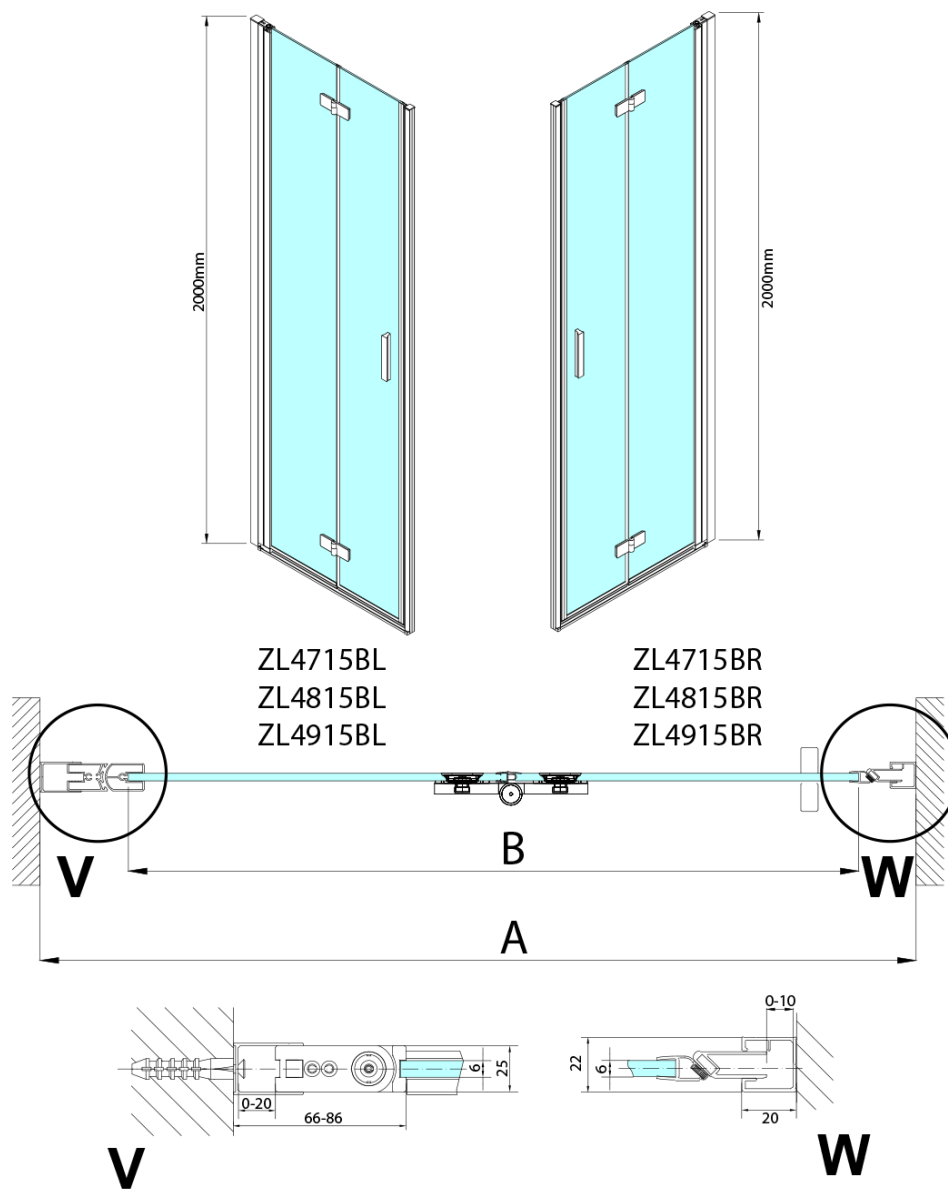

Bestellcode: ZL4815BL

Grundinformation

Marke: Polysan
Serie: ZOOM BLACK

Größe

Breite: 800 mm
Höhe: 2000 mm

Eigenschaften

Farbenprofil: Schwarz matt
Form: Tür zum Kombinieren
Öffnungsarten: Klapptür
Richtung der Öffnung: Links
Glasfarbe: Klarglas
Glasbehandlung: Antidrop
Glasdicke: 6 mm
Gewicht / Stück: 31.0 kg
Verpackung: 1 Stück
Garantie: 3 Jahre

Technisches Arbeitsblatt

Model	A	B
ZL4715B	685-715	697
ZL4815B	785-815	797
ZL4915B	885-915	897

Model	A	B	Y
ZL4715B	670-690	837	339
ZL4815B	770-790	978	378
ZL4915B	870-890	1119	438

ZL4715BL
ZL4815BL
ZL4915BL

ZL4715BR
ZL4815BR
ZL4915BR

Model L		Model R	A	B	C	Y	Z
ZL4715BL	+	ZL4815BR	670-690	770-790	907	378	339
ZL4715BL	+	ZL4915BR	670-690	870-890	978	438	339
ZL4815BL	+	ZL4915BR	770-790	870-890	1048	438	378
ZL4815BL	+	ZL4715BR	770-790	670-690	907	339	378
ZL4915BL	+	ZL4715BR	870-890	670-690	978	339	438
ZL4915BL	+	ZL4815BR	870-890	770-790	1048	378	438