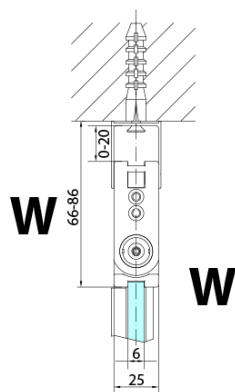

Bestellcode: ZL4815BL

Grundinformation

Marke: Polysan
Serie: ZOOM BLACK

Größe

Breite: 800 mm
Höhe: 2000 mm

Eigenschaften

Farbenprofil: Schwarz matt
Form: Tür zum Kombinieren
Öffnungsarten: Klapptür
Richtung der Öffnung: Links
Glasfarbe: Klarglas
Glasbehandlung: Antidrop
Glasdicke: 6 mm
Gewicht / Stück: 31.0 kg
Verpackung: 1 Stück
Garantie: 3 Jahre

Technisches Arbeitsblatt

Model	A	B
ZL4715B	685-715	697
ZL4815B	785-815	797
ZL4915B	885-915	897

Model	A	B	Y
ZL4715B	670-690	837	339
ZL4815B	770-790	978	378
ZL4915B	870-890	1119	438

ZL4715BL
ZL4815BL
ZL4915BL

ZL4715BR
ZL4815BR
ZL4915BR

Model L		Model R	A	B	C	Y	Z
ZL4715BL	+	ZL4815BR	670-690	770-790	907	378	339
ZL4715BL	+	ZL4915BR	670-690	870-890	978	438	339
ZL4815BL	+	ZL4915BR	770-790	870-890	1048	438	378
ZL4815BL	+	ZL4715BR	770-790	670-690	907	339	378
ZL4915BL	+	ZL4715BR	870-890	670-690	978	339	438
ZL4915BL	+	ZL4815BR	870-890	770-790	1048	378	438