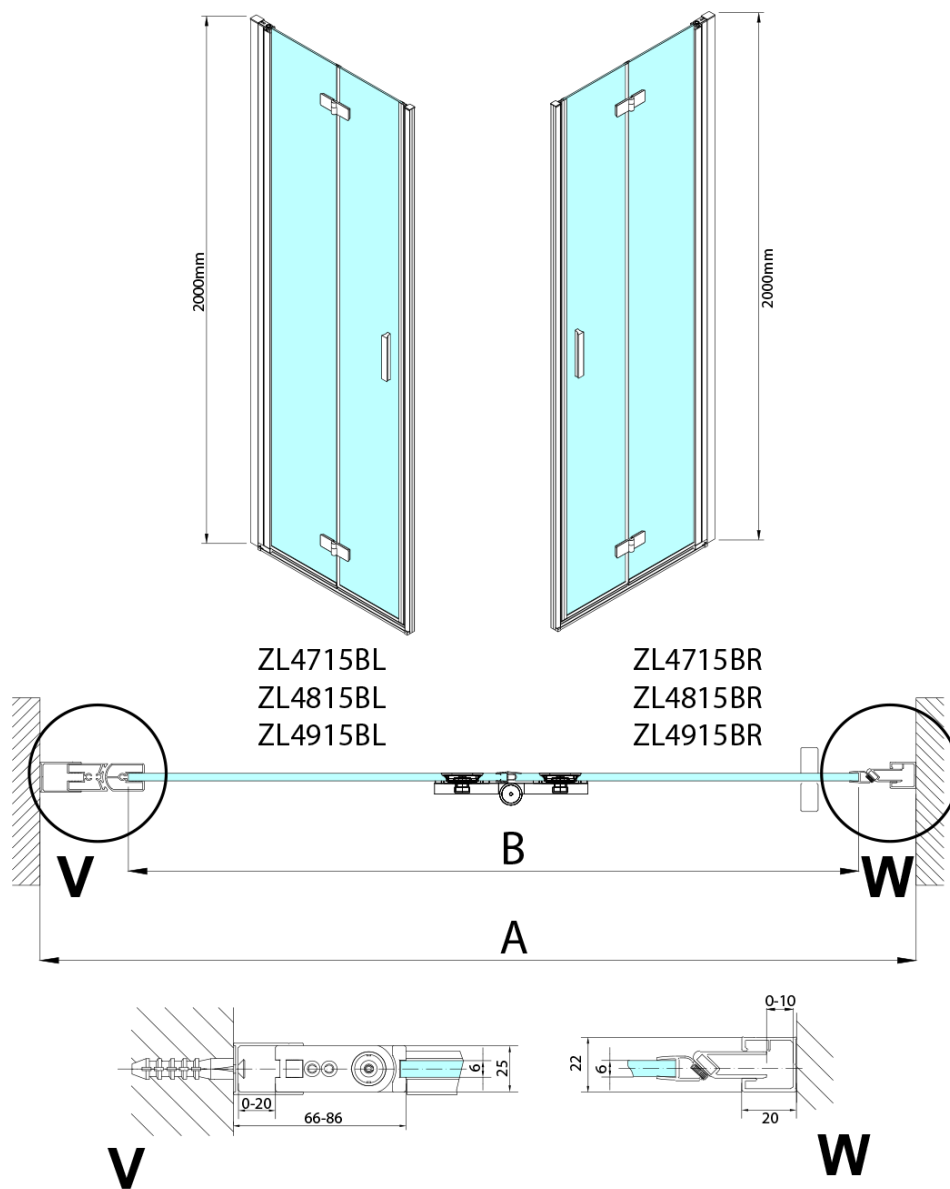

## Größe

**Breite:** 700 mm  
**Höhe:** 2000 mm

## Eigenschaften

**Farbenprofil:** Schwarz matt  
**Form:** Tür zum Kombinieren  
**Öffnungsarten:** Klapptür  
**Richtung der Öffnung:** Rechts  
**Glasfarbe:** Klarglas  
**Glasbehandlung:** Antidrop  
**Glasdicke:** 6 mm  
**Gewicht / Stück:** 31.0 kg  
**Verpackung:** 1 Stück  
**Garantie:** 3 Jahre

Technisches Arbeitsblatt

Model	A	B
ZL4715B	685-715	697
ZL4815B	785-815	797
ZL4915B	885-915	897

ZOOM BLACK Duschfalttür 700 mm, Links, Klarglas.  
rechts

Model	A	B	Y
ZL4715B	670-690	837	339
ZL4815B	770-790	978	378
ZL4915B	870-890	1119	438

ZL4715BL  
ZL4815BL  
ZL4915BL

ZL4715BR  
ZL4815BR  
ZL4915BR

ZOOM BLACK Duschfalttür 700 mm, Links, Klarglas.  
rechts

Model L		Model R	A	B	C	Y	Z
ZL4715BL	+	ZL4815BR	670-690	770-790	907	378	339
ZL4715BL	+	ZL4915BR	670-690	870-890	978	438	339
ZL4815BL	+	ZL4915BR	770-790	870-890	1048	438	378
ZL4815BL	+	ZL4715BR	770-790	670-690	907	339	378
ZL4915BL	+	ZL4715BR	870-890	670-690	978	339	438
ZL4915BL	+	ZL4815BR	870-890	770-790	1048	378	438