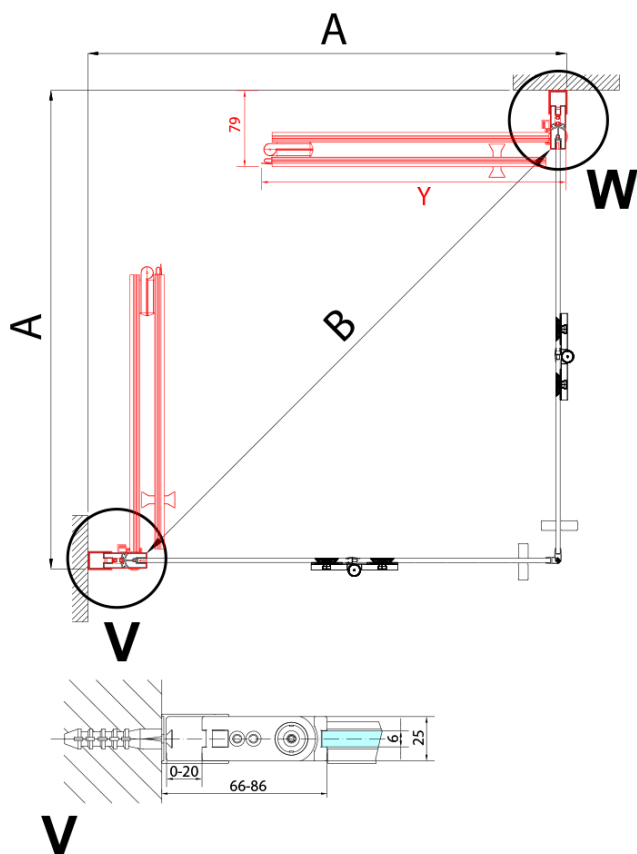

## Größe

**Breite:** 700 mm  
**Höhe:** 2000 mm

## Eigenschaften

**Farbenprofil:** Schwarz matt  
**Form:** Tür zum Kombinieren  
**Öffnungsarten:** Klapptür  
**Richtung der Öffnung:** Rechts  
**Glasfarbe:** Klarglas  
**Glasbehandlung:** Antidrop  
**Glasdicke:** 6 mm  
**Gewicht / Stück:** 31.0 kg  
**Verpackung:** 1 Stück  
**Garantie:** 3 Jahre

Technisches Arbeitsblatt

Model	A	B
ZL4715B	685-715	697
ZL4815B	785-815	797
ZL4915B	885-915	897

ZOOM BLACK Duschfalttür 700 mm, Links, Klarglas.  
rechts

Model	A	B	Y
ZL4715B	670-690	837	339
ZL4815B	770-790	978	378
ZL4915B	870-890	1119	438

ZL4715BL  
ZL4815BL  
ZL4915BL

ZL4715BR  
ZL4815BR  
ZL4915BR

ZOOM BLACK Duschfalttür 700 mm, Links, Klarglas.  
rechts

Model L		Model R	A	B	C	Y	Z
ZL4715BL	+	ZL4815BR	670-690	770-790	907	378	339
ZL4715BL	+	ZL4915BR	670-690	870-890	978	438	339
ZL4815BL	+	ZL4915BR	770-790	870-890	1048	438	378
ZL4815BL	+	ZL4715BR	770-790	670-690	907	339	378
ZL4915BL	+	ZL4715BR	870-890	670-690	978	339	438
ZL4915BL	+	ZL4815BR	870-890	770-790	1048	378	438