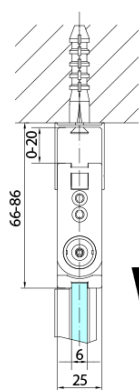

## Größe

**Breite:** 700 mm  
**Höhe:** 2000 mm

## Eigenschaften

**Farbenprofil:** Schwarz matt  
**Form:** Tür zum Kombinieren  
**Öffnungsarten:** Klapptür  
**Richtung der Öffnung:** Rechts  
**Glasfarbe:** Klarglas  
**Glasbehandlung:** Antidrop  
**Glasdicke:** 6 mm  
**Gewicht / Stück:** 31.0 kg  
**Verpackung:** 1 Stück  
**Garantie:** 3 Jahre

Technisches Arbeitsblatt

Model	A	B
ZL4715B	685-715	697
ZL4815B	785-815	797
ZL4915B	885-915	897

ZOOM BLACK Duschfalttür 700 mm, Links, Klarglas.  
rechts

Model	A	B	Y
ZL4715B	670-690	837	339
ZL4815B	770-790	978	378
ZL4915B	870-890	1119	438

ZL4715BL  
ZL4815BL  
ZL4915BL

ZL4715BR  
ZL4815BR  
ZL4915BR

ZOOM BLACK Duschfalttür 700 mm, Links, Klarglas.  
rechts

Model L		Model R	A	B	C	Y	Z
ZL4715BL	+	ZL4815BR	670-690	770-790	907	378	339
ZL4715BL	+	ZL4915BR	670-690	870-890	978	438	339
ZL4815BL	+	ZL4915BR	770-790	870-890	1048	438	378
ZL4815BL	+	ZL4715BR	770-790	670-690	907	339	378
ZL4915BL	+	ZL4715BR	870-890	670-690	978	339	438
ZL4915BL	+	ZL4815BR	870-890	770-790	1048	378	438