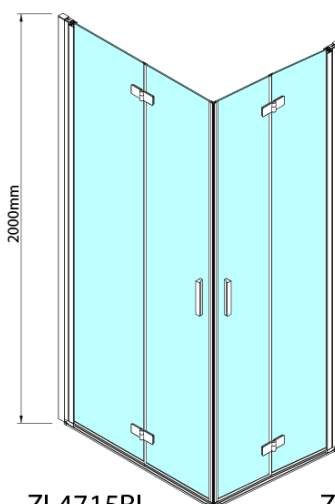

## Größe

**Breite:** 700 mm  
**Höhe:** 2000 mm

## Eigenschaften

**Farbenprofil:** Schwarz matt  
**Form:** Tür zum Kombinieren  
**Öffnungsarten:** Klapptür  
**Richtung der Öffnung:** Rechts  
**Glasfarbe:** Klarglas  
**Glasbehandlung:** Antidrop  
**Glasdicke:** 6 mm  
**Gewicht / Stück:** 31.0 kg  
**Verpackung:** 1 Stück  
**Garantie:** 3 Jahre

Technisches Arbeitsblatt

Model	A	B
ZL4715B	685-715	697
ZL4815B	785-815	797
ZL4915B	885-915	897

ZOOM BLACK Duschfalttür 700 mm, Links, Klarglas.  
rechts

Model	A	B	Y
ZL4715B	670-690	837	339
ZL4815B	770-790	978	378
ZL4915B	870-890	1119	438

ZL4715BL  
ZL4815BL  
ZL4915BL

ZL4715BR  
ZL4815BR  
ZL4915BR

ZOOM BLACK Duschfalttür 700 mm, Links, Klarglas.  
rechts

Model L		Model R	A	B	C	Y	Z
ZL4715BL	+	ZL4815BR	670-690	770-790	907	378	339
ZL4715BL	+	ZL4915BR	670-690	870-890	978	438	339
ZL4815BL	+	ZL4915BR	770-790	870-890	1048	438	378
ZL4815BL	+	ZL4715BR	770-790	670-690	907	339	378
ZL4915BL	+	ZL4715BR	870-890	670-690	978	339	438
ZL4915BL	+	ZL4815BR	870-890	770-790	1048	378	438