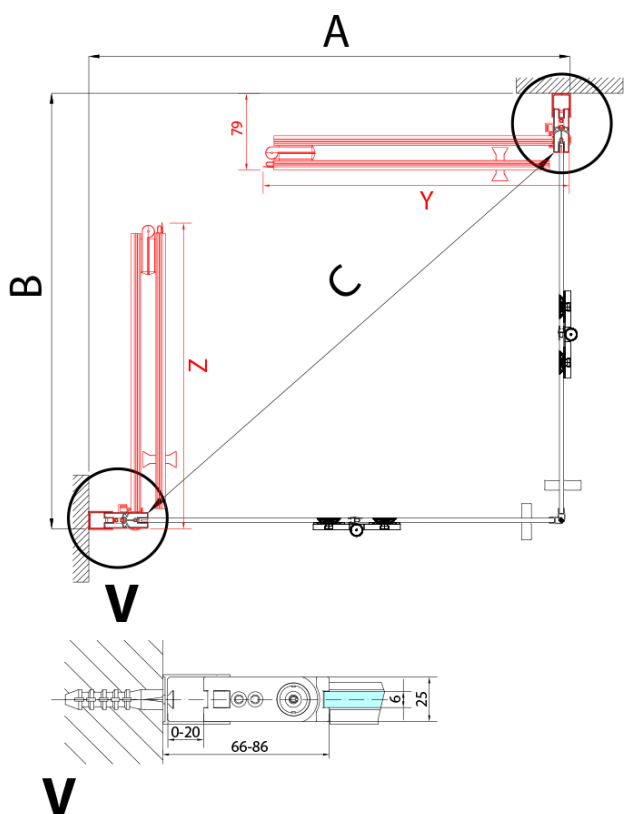

## Größe

**Breite:** 700 mm  
**Höhe:** 2000 mm

## Eigenschaften

**Farbenprofil:** Schwarz matt  
**Form:** Tür zum Kombinieren  
**Öffnungsarten:** Klapptür  
**Richtung der Öffnung:** Rechts  
**Glasfarbe:** Klarglas  
**Glasbehandlung:** Antidrop  
**Glasdicke:** 6 mm  
**Gewicht / Stück:** 31.0 kg  
**Verpackung:** 1 Stück  
**Garantie:** 3 Jahre

Technisches Arbeitsblatt

Model	A	B
ZL4715B	685-715	697
ZL4815B	785-815	797
ZL4915B	885-915	897

ZOOM BLACK Duschfalttür 700 mm, Links, Klarglas.  
rechts

Model	A	B	Y
ZL4715B	670-690	837	339
ZL4815B	770-790	978	378
ZL4915B	870-890	1119	438

ZL4715BL  
ZL4815BL  
ZL4915BL

ZL4715BR  
ZL4815BR  
ZL4915BR

ZOOM BLACK Duschfalttür 700 mm, Links, Klarglas.  
rechts

Model L		Model R	A	B	C	Y	Z
ZL4715BL	+	ZL4815BR	670-690	770-790	907	378	339
ZL4715BL	+	ZL4915BR	670-690	870-890	978	438	339
ZL4815BL	+	ZL4915BR	770-790	870-890	1048	438	378
ZL4815BL	+	ZL4715BR	770-790	670-690	907	339	378
ZL4915BL	+	ZL4715BR	870-890	670-690	978	339	438
ZL4915BL	+	ZL4815BR	870-890	770-790	1048	378	438