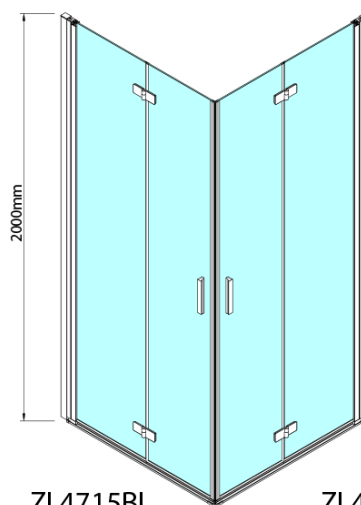

## Größe

**Breite:** 700 mm  
**Höhe:** 2000 mm

## Eigenschaften

**Farbenprofil:** Schwarz matt  
**Form:** Tür zum Kombinieren  
**Öffnungsarten:** Klapptür  
**Richtung der Öffnung:** Rechts  
**Glasfarbe:** Klarglas  
**Glasbehandlung:** Antidrop  
**Glasdicke:** 6 mm  
**Gewicht / Stück:** 31.0 kg  
**Verpackung:** 1 Stück  
**Garantie:** 3 Jahre

Technisches Arbeitsblatt

Model	A	B
ZL4715B	685-715	697
ZL4815B	785-815	797
ZL4915B	885-915	897

ZOOM BLACK Duschfalttür 700 mm, Links, Klarglas.  
rechts

Model	A	B	Y
ZL4715B	670-690	837	339
ZL4815B	770-790	978	378
ZL4915B	870-890	1119	438

ZL4715BL  
ZL4815BL  
ZL4915BL

ZL4715BR  
ZL4815BR  
ZL4915BR

ZOOM BLACK Duschfalttür 700 mm, Links, Klarglas.  
rechts

Model L		Model R	A	B	C	Y	Z
ZL4715BL	+	ZL4815BR	670-690	770-790	907	378	339
ZL4715BL	+	ZL4915BR	670-690	870-890	978	438	339
ZL4815BL	+	ZL4915BR	770-790	870-890	1048	438	378
ZL4815BL	+	ZL4715BR	770-790	670-690	907	339	378
ZL4915BL	+	ZL4715BR	870-890	670-690	978	339	438
ZL4915BL	+	ZL4815BR	870-890	770-790	1048	378	438