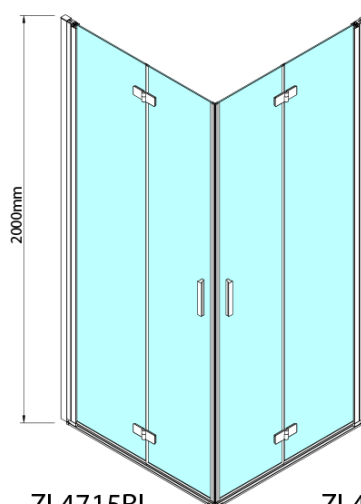

## Größe

**Breite:** 700 mm  
**Höhe:** 2000 mm

## Eigenschaften

**Farbenprofil:** Schwarz matt  
**Form:** Tür zum Kombinieren  
**Öffnungsarten:** Klapptür  
**Richtung der Öffnung:** Links  
**Glasfarbe:** Klarglas  
**Glasbehandlung:** Antidrop  
**Glasdicke:** 6 mm  
**Gewicht / Stück:** 31.0 kg  
**Verpackung:** 1 Stück  
**Garantie:** 3 Jahre

Technisches Arbeitsblatt

Model	A	B
ZL4715B	685-715	697
ZL4815B	785-815	797
ZL4915B	885-915	897

Model	A	B	Y
ZL4715B	670-690	837	339
ZL4815B	770-790	978	378
ZL4915B	870-890	1119	438

ZL4715BL  
ZL4815BL  
ZL4915BL