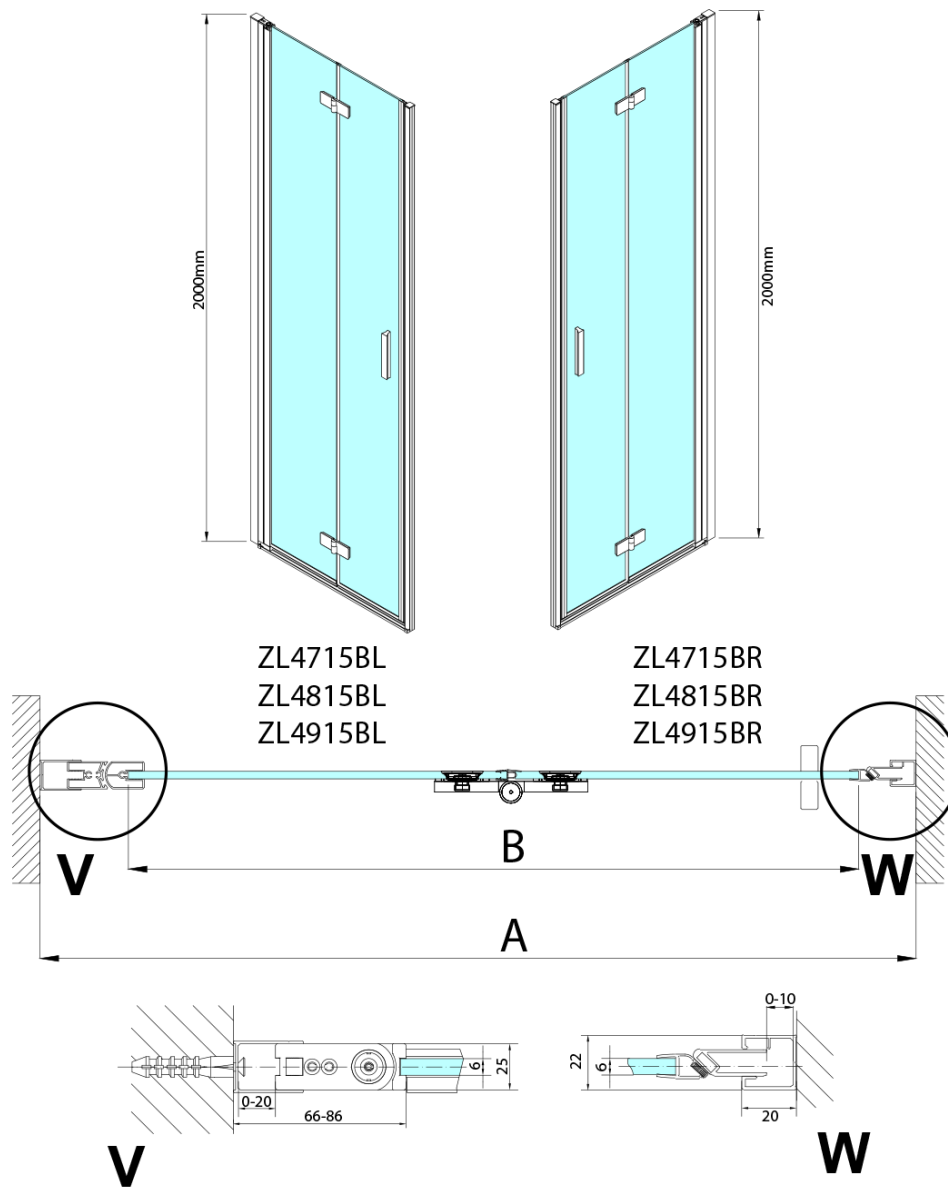

## Größe

**Breite:** 700 mm  
**Höhe:** 2000 mm

## Eigenschaften

**Farbenprofil:** Schwarz matt  
**Form:** Tür zum Kombinieren  
**Öffnungsarten:** Klapptür  
**Richtung der Öffnung:** Links  
**Glasfarbe:** Klarglas  
**Glasbehandlung:** Antidrop  
**Glasdicke:** 6 mm  
**Gewicht / Stück:** 31.0 kg  
**Verpackung:** 1 Stück  
**Garantie:** 3 Jahre

Technisches Arbeitsblatt

Model	A	B
ZL4715B	685-715	697
ZL4815B	785-815	797
ZL4915B	885-915	897

Model	A	B	Y
ZL4715B	670-690	837	339
ZL4815B	770-790	978	378
ZL4915B	870-890	1119	438

ZL4715BL  
ZL4815BL  
ZL4915BL

ZL4715BR  
ZL4815BR  
ZL4915BR

Model L		Model R	A	B	C	Y	Z
ZL4715BL	+	ZL4815BR	670-690	770-790	907	378	339
ZL4715BL	+	ZL4915BR	670-690	870-890	978	438	339
ZL4815BL	+	ZL4915BR	770-790	870-890	1048	438	378
ZL4815BL	+	ZL4715BR	770-790	670-690	907	339	378
ZL4915BL	+	ZL4715BR	870-890	670-690	978	339	438
ZL4915BL	+	ZL4815BR	870-890	770-790	1048	378	438