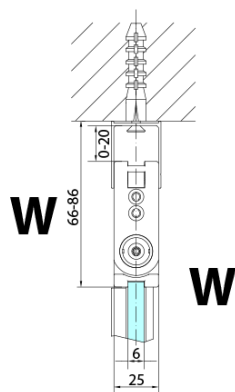

## Größe

**Breite:** 700 mm  
**Höhe:** 2000 mm

## Eigenschaften

**Farbenprofil:** Schwarz matt  
**Form:** Tür zum Kombinieren  
**Öffnungsarten:** Klapptür  
**Richtung der Öffnung:** Links  
**Glasfarbe:** Klarglas  
**Glasbehandlung:** Antidrop  
**Glasdicke:** 6 mm  
**Gewicht / Stück:** 31.0 kg  
**Verpackung:** 1 Stück  
**Garantie:** 3 Jahre

Technisches Arbeitsblatt

Model	A	B
ZL4715B	685-715	697
ZL4815B	785-815	797
ZL4915B	885-915	897

Model	A	B	Y
ZL4715B	670-690	837	339
ZL4815B	770-790	978	378
ZL4915B	870-890	1119	438

ZL4715BL  
ZL4815BL  
ZL4915BL

ZL4715BR  
ZL4815BR  
ZL4915BR

Model L		Model R	A	B	C	Y	Z
ZL4715BL	+	ZL4815BR	670-690	770-790	907	378	339
ZL4715BL	+	ZL4915BR	670-690	870-890	978	438	339
ZL4815BL	+	ZL4915BR	770-790	870-890	1048	438	378
ZL4815BL	+	ZL4715BR	770-790	670-690	907	339	378
ZL4915BL	+	ZL4715BR	870-890	670-690	978	339	438
ZL4915BL	+	ZL4815BR	870-890	770-790	1048	378	438