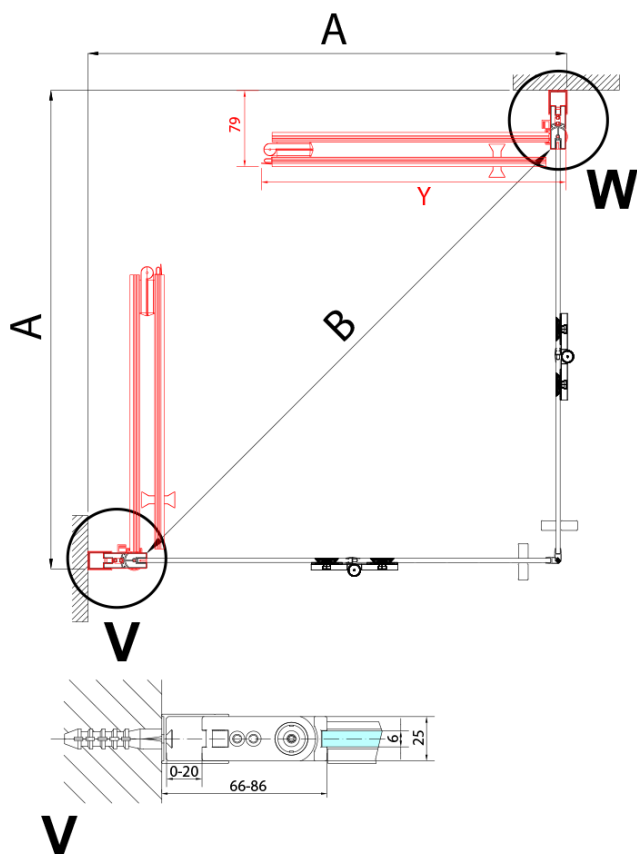

## Größe

**Breite:** 700 mm  
**Höhe:** 2000 mm

## Eigenschaften

**Farbenprofil:** Schwarz matt  
**Form:** Tür zum Kombinieren  
**Öffnungsarten:** Klapptür  
**Richtung der Öffnung:** Links  
**Glasfarbe:** Klarglas  
**Glasbehandlung:** Antidrop  
**Glasdicke:** 6 mm  
**Gewicht / Stück:** 31.0 kg  
**Verpackung:** 1 Stück  
**Garantie:** 3 Jahre

Technisches Arbeitsblatt

Model	A	B
ZL4715B	685-715	697
ZL4815B	785-815	797
ZL4915B	885-915	897

Model	A	B	Y
ZL4715B	670-690	837	339
ZL4815B	770-790	978	378
ZL4915B	870-890	1119	438

ZL4715BL  
ZL4815BL  
ZL4915BL

ZL4715BR  
ZL4815BR  
ZL4915BR

Model L		Model R	A	B	C	Y	Z
ZL4715BL	+	ZL4815BR	670-690	770-790	907	378	339
ZL4715BL	+	ZL4915BR	670-690	870-890	978	438	339
ZL4815BL	+	ZL4915BR	770-790	870-890	1048	438	378
ZL4815BL	+	ZL4715BR	770-790	670-690	907	339	378
ZL4915BL	+	ZL4715BR	870-890	670-690	978	339	438
ZL4915BL	+	ZL4815BR	870-890	770-790	1048	378	438