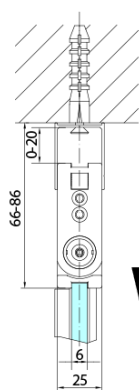

## Größe

**Breite:** 700 mm  
**Höhe:** 2000 mm

## Eigenschaften

**Farbenprofil:** Schwarz matt  
**Form:** Tür zum Kombinieren  
**Öffnungsarten:** Klapptür  
**Richtung der Öffnung:** Links  
**Glasfarbe:** Klarglas  
**Glasbehandlung:** Antidrop  
**Glasdicke:** 6 mm  
**Gewicht / Stück:** 31.0 kg  
**Verpackung:** 1 Stück  
**Garantie:** 3 Jahre

Technisches Arbeitsblatt

Model	A	B
ZL4715B	685-715	697
ZL4815B	785-815	797
ZL4915B	885-915	897

Model	A	B	Y
ZL4715B	670-690	837	339
ZL4815B	770-790	978	378
ZL4915B	870-890	1119	438

ZL4715BL  
ZL4815BL  
ZL4915BL

ZL4715BR  
ZL4815BR  
ZL4915BR

Model L		Model R	A	B	C	Y	Z
ZL4715BL	+	ZL4815BR	670-690	770-790	907	378	339
ZL4715BL	+	ZL4915BR	670-690	870-890	978	438	339
ZL4815BL	+	ZL4915BR	770-790	870-890	1048	438	378
ZL4815BL	+	ZL4715BR	770-790	670-690	907	339	378
ZL4915BL	+	ZL4715BR	870-890	670-690	978	339	438
ZL4915BL	+	ZL4815BR	870-890	770-790	1048	378	438