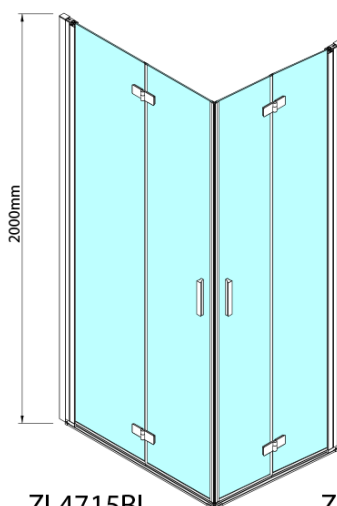

## Größe

**Breite:** 700 mm  
**Höhe:** 2000 mm

## Eigenschaften

**Farbenprofil:** Schwarz matt  
**Form:** Tür zum Kombinieren  
**Öffnungsarten:** Klapptür  
**Richtung der Öffnung:** Links  
**Glasfarbe:** Klarglas  
**Glasbehandlung:** Antidrop  
**Glasdicke:** 6 mm  
**Gewicht / Stück:** 31.0 kg  
**Verpackung:** 1 Stück  
**Garantie:** 3 Jahre

Technisches Arbeitsblatt

Model	A	B
ZL4715B	685-715	697
ZL4815B	785-815	797
ZL4915B	885-915	897

Model	A	B	Y
ZL4715B	670-690	837	339
ZL4815B	770-790	978	378
ZL4915B	870-890	1119	438

ZL4715BL  
ZL4815BL  
ZL4915BL

ZL4715BR  
ZL4815BR  
ZL4915BR

Model L		Model R	A	B	C	Y	Z
ZL4715BL	+	ZL4815BR	670-690	770-790	907	378	339
ZL4715BL	+	ZL4915BR	670-690	870-890	978	438	339
ZL4815BL	+	ZL4915BR	770-790	870-890	1048	438	378
ZL4815BL	+	ZL4715BR	770-790	670-690	907	339	378
ZL4915BL	+	ZL4715BR	870-890	670-690	978	339	438
ZL4915BL	+	ZL4815BR	870-890	770-790	1048	378	438