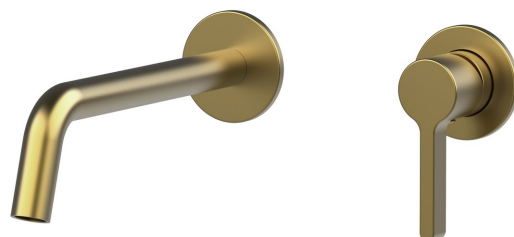

ICONIC Unterputz-Waschtischarmatur 2-Loche, Gold matt

Bestellcode: AF008GB

Grundinformation

Marke: Sapho
Serie: ICONIC

Größe

Tiefe: 203 mm

Eigenschaften

Farbe: Gold mat
Material: Messing
Form: Rund
Installation: Unterputz
Steuerungsart: Hebel
**Kartusche-
Durchmesser:** 25 mm
Ausstattung: PVD Beschichtung
Gewicht / Stück: 3.063 kg
Verpackung: 1 Stück
Garantie: 6 Jahre

Ersatzteile

Ersatzkartusche, Durchmesser 25mm (Bestellcode: NDSM07)

Technisches Arbeitsblatt