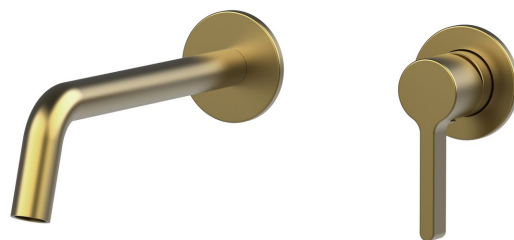

# ICONIC Unterputz-Waschtischarmatur 2-Loche, Gold matt

**Bestellcode:** AF008GB

## Grundinformation

**Marke:** Sapho  
**Serie:** ICONIC

## Größe

**Tiefe:** 203 mm

## Eigenschaften

**Farbe:** Gold mat  
**Material:** Messing  
**Form:** Rund  
**Installation:** Unterputz  
**Steuerungsart:** Hebel  
**Kartusche-Durchmesser:** 25 mm  
**Gewicht / Stück:** 3.063 kg  
**Verpackung:** 1 Stück  
**Garantie:** 6 Jahre