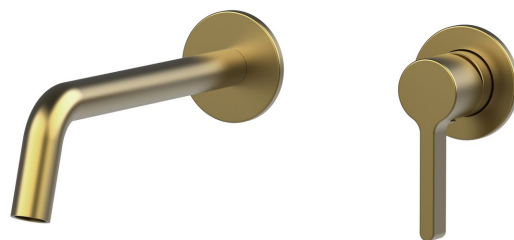

ICONIC Unterputz-Waschtischarmatur 2-Loche, Gold matt

Bestellcode: AF008GB

Grundinformation

Marke: Sapho
Serie: ICONIC

Größe

Tiefe: 203 mm

Eigenschaften

Farbe: Gold mat
Material: Messing
Form: Rund
Installation: Unterputz
Steuerungsart: Hebel
Kartusche-Durchmesser: 25 mm
Gewicht / Stück: 3.063 kg
Verpackung: 1 Stück
Garantie: 6 Jahre

Ersatzteile

Ersatzkartusche, Durchmesser 25mm (Bestellcode: NDSM07)

Technisches Arbeitsblatt