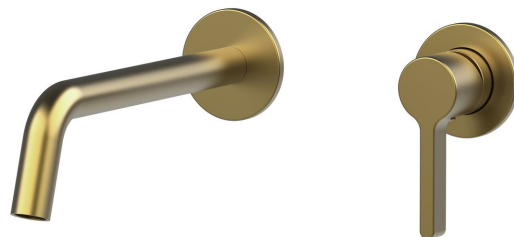

ICONIC Unterputz-Waschtischarmatur 2-Loche, Gold matt

Bestellcode: AF008GB

Grundinformation

Marke: Sapho
Serie: ICONIC

Größe

Tiefe: 203 mm

Eigenschaften

Farbe: Gold mat
Material: Messing
Form: Rund
Installation: Unterputz
Steuerungsart: Hebel
**Kartusche-
Durchmesser:** 25 mm
Ausstattung: PVD Beschichtung
Gewicht / Stück: 3.063 kg
Verpackung: 1 Stück
Garantie: 6 Jahre

Ersatzteile

Ersatzkartusche, Durchmesser 25mm (Bestellcode: NDSM07)

Technisches Arbeitsblatt