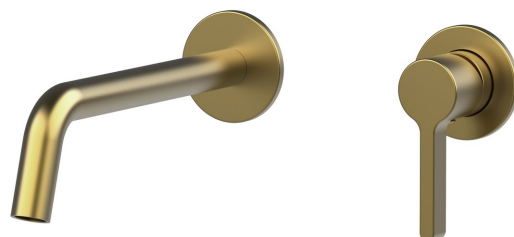

ICONIC Unterputz-Waschtischarmatur 2-Loche, Gold matt

Bestellcode: AF008GB

Grundinformation

Marke: Sapho
Serie: ICONIC

Größe

Tiefe: 203 mm

Eigenschaften

Farbe: Gold mat
Material: Messing
Form: Rund
Installation: Unterputz
Steuerungsart: Hebel
Kartusche-Durchmesser: 25 mm
Ausstattung: PVD Beschichtung
Gewicht / Stück: 3.063 kg
Verpackung: 1 Stück
Garantie: 6 Jahre

Ersatzteile

Ersatzkartusche, Durchmesser 25mm (Bestellcode: NDSM07)

Technisches Arbeitsblatt