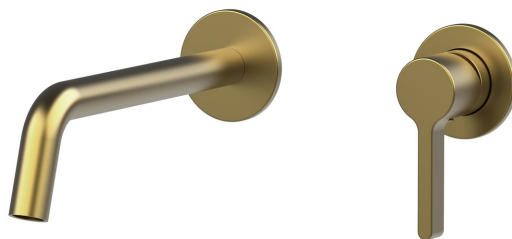

ICONIC Unterputz-Waschtischarmatur 2-Loche, Gold matt

SAPHO

Bestellcode: AF008GB

Größe

Tiefe: 203 mm

Eigenschaften

Farbe: Gold mat

Material: Messing

Garantie: 6 Jahre