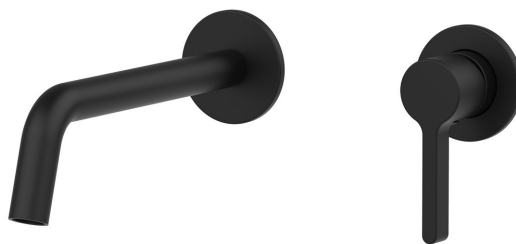

# ICONIC Unterputz-Waschtischarmatur 2-Loche, Schwarz matt

**Bestellcode:** AF008B

## Grundinformation

**Marke:** Sapho  
**Serie:** ICONIC

## Größe

**Tiefe:** 203 mm

## Eigenschaften

**Farbe:** Schwarz mat  
**Material:** Messing  
**Form:** Rund  
**Installation:** Unterputz  
**Steuerungsart:** Hebel  
**Kartusche-  
Durchmesser:** 25 mm  
**Gewicht / Stück:** 3.063 kg  
**Verpackung:** 1 Stück  
**Garantie:** 6 Jahre