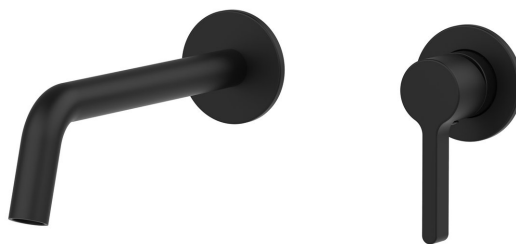

ICONIC Unterputz-Waschtischarmatur 2-Loche, Schwarz matt

Bestellcode: AF008B

Grundinformation

Marke: Sapho
Serie: ICONIC

Größe

Tiefe: 203 mm

Eigenschaften

Farbe: Schwarz mat
Material: Messing
Form: Rund
Installation: Unterputz
Steuerungsart: Hebel
**Kartusche-
Durchmesser:** 25 mm
Gewicht / Stück: 3.063 kg
Verpackung: 1 Stück
Garantie: 6 Jahre

Ersatzteile

Ersatzkartusche, Durchmesser 25mm (Bestellcode: NDSM07)

Technisches Arbeitsblatt