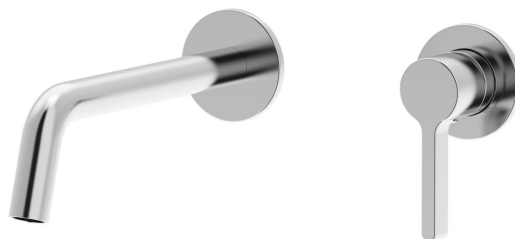

# ICONIC Unterputz-Waschtischarmatur 2-Loche, Chrom

**Bestellcode:** AF008

## Grundinformation

**Marke:** Sapho  
**Serie:** ICONIC

## Größe

**Tiefe:** 203 mm

## Eigenschaften

**Farbe:** Chrom  
**Material:** Messing  
**Form:** Rund  
**Installation:** Unterputz  
**Steuerungsart:** Hebel  
**Kartusche-  
Durchmesser:** 25 mm  
**Gewicht / Stück:** 3.063 kg  
**Verpackung:** 1 Stück  
**Garantie:** 6 Jahre