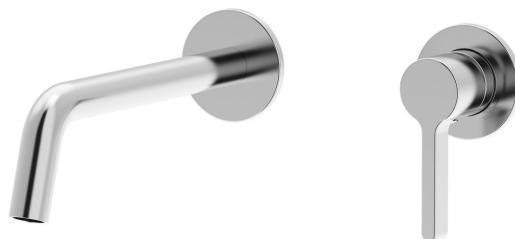

ICONIC Unterputz-Waschtischarmatur 2-Loche, Chrom

Bestellcode: AF008

Grundinformation

Marke: Sapho
Serie: ICONIC

Größe

Tiefe: 203 mm

Eigenschaften

Farbe: Chrom
Material: Messing
Form: Rund
Installation: Unterputz
Steuerungsart: Hebel
**Kartusche-
Durchmesser:** 25 mm
Gewicht / Stück: 3.063 kg
Verpackung: 1 Stück
Garantie: 6 Jahre

Ersatzteile

Pearlator, Innengewinde, F18x1, Chrom (Bestellcode: 3072.500)
Ersatzkartusche, Durchmesser 25mm (Bestellcode: NDSM07)

Technisches Arbeitsblatt