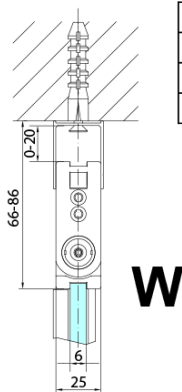

Farbenprofil: Chrom - Poliertem Aluminium

Form: Tür zum Kombinieren

Öffnungsarten: Klapptür

Richtung der Öffnung: Rechts

Glasfarbe: Klarglas

Glasbehandlung: Antidrop

Glasdicke: 6 mm

Gewicht / Stück: 31.0 kg

Verpackung: 1 Stück

Garantie: 3 Jahre

Technisches Arbeitsblatt

Model	A	B
ZL4715	685-715	697
ZL4815	785-815	797
ZL4915	885-915	897

Model	A	B	Y
ZL4715	670-690	837	339
ZL4815	770-790	978	378
ZL4915	870-890	1119	438

ZL4715L
ZL4815L
ZL4915L

ZL4715R
ZL4815R
ZL4915R

Model L		Model R	A	B	C	Y	Z
ZL4715L	+	ZL4815R	670-690	770-790	907	378	339
ZL4715L	+	ZL4915R	670-690	870-890	978	438	339
ZL4815L	+	ZL4915R	770-790	870-890	1048	438	378
ZL4815L	+	ZL4715R	770-790	670-690	907	339	378
ZL4915L	+	ZL4715R	870-890	670-690	978	339	438
ZL4915L	+	ZL4815R	870-890	770-790	1048	378	438