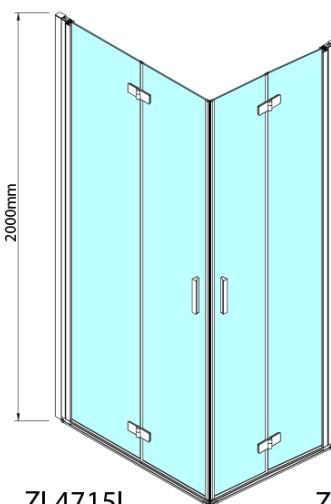

Bestellcode: ZL4915R

Grundinformation

Marke: Polysan

Serie: ZOOM

Größe

Breite: 900 mm

Höhe: 2000 mm

Eigenschaften

Farbenprofil: Chrom - Poliertem Aluminium

Form: Tür zum Kombinieren

Öffnungsarten: Klapptür

Richtung der Öffnung: Rechts

Glasfarbe: Klarglas

Glasbehandlung: Antidrop

Glasdicke: 6 mm

Gewicht / Stück: 31.0 kg

Verpackung: 1 Stück

Garantie: 3 Jahre

Technisches Arbeitsblatt

Model	A	B
ZL4715	685-715	697
ZL4815	785-815	797
ZL4915	885-915	897

Model	A	B	Y
ZL4715	670-690	837	339
ZL4815	770-790	978	378
ZL4915	870-890	1119	438

ZL4715L
ZL4815L
ZL4915L

ZL4715R
ZL4815R
ZL4915R

Model L		Model R	A	B	C	Y	Z
ZL4715L	+	ZL4815R	670-690	770-790	907	378	339
ZL4715L	+	ZL4915R	670-690	870-890	978	438	339
ZL4815L	+	ZL4915R	770-790	870-890	1048	438	378
ZL4815L	+	ZL4715R	770-790	670-690	907	339	378
ZL4915L	+	ZL4715R	870-890	670-690	978	339	438
ZL4915L	+	ZL4815R	870-890	770-790	1048	378	438