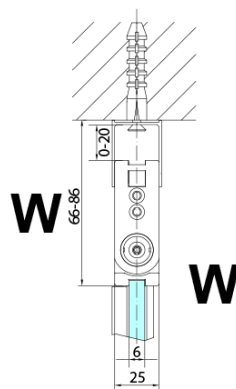

Farbenprofil: Chrom - Poliertem Aluminium

Form: Tür zum Kombinieren

Öffnungsarten: Klapptür

Richtung der Öffnung: Rechts

Glasfarbe: Klarglas

Glasbehandlung: Antidrop

Glasdicke: 6 mm

Gewicht / Stück: 31.0 kg

Verpackung: 1 Stück

Garantie: 3 Jahre

Technisches Arbeitsblatt

Model	A	B
ZL4715	685-715	697
ZL4815	785-815	797
ZL4915	885-915	897

Model	A	B	Y
ZL4715	670-690	837	339
ZL4815	770-790	978	378
ZL4915	870-890	1119	438

ZL4715L
ZL4815L
ZL4915L

ZL4715R
ZL4815R
ZL4915R

Model L		Model R	A	B	C	Y	Z
ZL4715L	+	ZL4815R	670-690	770-790	907	378	339
ZL4715L	+	ZL4915R	670-690	870-890	978	438	339
ZL4815L	+	ZL4915R	770-790	870-890	1048	438	378
ZL4815L	+	ZL4715R	770-790	670-690	907	339	378
ZL4915L	+	ZL4715R	870-890	670-690	978	339	438
ZL4915L	+	ZL4815R	870-890	770-790	1048	378	438