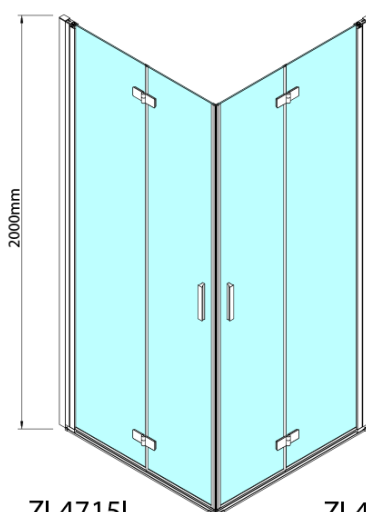

Bestellcode: ZL4915R

Grundinformation

Marke: Polysan

Serie: ZOOM

Größe

Breite: 900 mm

Höhe: 2000 mm

Eigenschaften

Farbenprofil: Chrom - Poliertem Aluminium

Form: Tür zum Kombinieren

Öffnungsarten: Klapptür

Richtung der Öffnung: Rechts

Glasfarbe: Klarglas

Glasbehandlung: Antidrop

Glasdicke: 6 mm

Gewicht / Stück: 31.0 kg

Verpackung: 1 Stück

Garantie: 3 Jahre

Technisches Arbeitsblatt

Model	A	B
ZL4715	685-715	697
ZL4815	785-815	797
ZL4915	885-915	897

Model	A	B	Y
ZL4715	670-690	837	339
ZL4815	770-790	978	378
ZL4915	870-890	1119	438

ZL4715L
ZL4815L
ZL4915L

ZL4715R
ZL4815R
ZL4915R

Model L		Model R	A	B	C	Y	Z
ZL4715L	+	ZL4815R	670-690	770-790	907	378	339
ZL4715L	+	ZL4915R	670-690	870-890	978	438	339
ZL4815L	+	ZL4915R	770-790	870-890	1048	438	378
ZL4815L	+	ZL4715R	770-790	670-690	907	339	378
ZL4915L	+	ZL4715R	870-890	670-690	978	339	438
ZL4915L	+	ZL4815R	870-890	770-790	1048	378	438