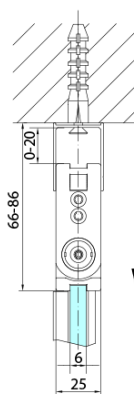

Farbenprofil: Chrom - Poliertem Aluminium

Form: Tür zum Kombinieren

Öffnungsarten: Klapptür

Richtung der Öffnung: Rechts

Glasfarbe: Klarglas

Glasbehandlung: Antidrop

Glasdicke: 6 mm

Gewicht / Stück: 31.0 kg

Verpackung: 1 Stück

Garantie: 3 Jahre

Technisches Arbeitsblatt

Model	A	B
ZL4715	685-715	697
ZL4815	785-815	797
ZL4915	885-915	897

Model	A	B	Y
ZL4715	670-690	837	339
ZL4815	770-790	978	378
ZL4915	870-890	1119	438

ZL4715L
ZL4815L
ZL4915L

ZL4715R
ZL4815R
ZL4915R

Model L		Model R	A	B	C	Y	Z
ZL4715L	+	ZL4815R	670-690	770-790	907	378	339
ZL4715L	+	ZL4915R	670-690	870-890	978	438	339
ZL4815L	+	ZL4915R	770-790	870-890	1048	438	378
ZL4815L	+	ZL4715R	770-790	670-690	907	339	378
ZL4915L	+	ZL4715R	870-890	670-690	978	339	438
ZL4915L	+	ZL4815R	870-890	770-790	1048	378	438