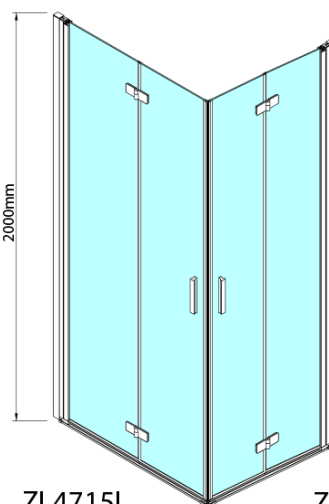

Bestellcode: ZL4915R

Grundinformation

Marke: Polysan

Serie: ZOOM

Größe

Breite: 900 mm

Höhe: 2000 mm

Eigenschaften

Farbenprofil: Chrom - Poliertem Aluminium

Form: Tür zum Kombinieren

Öffnungsarten: Klapptür

Richtung der Öffnung: Rechts

Glasfarbe: Klarglas

Glasbehandlung: Antidrop

Glasdicke: 6 mm

Gewicht / Stück: 31.0 kg

Verpackung: 1 Stück

Garantie: 3 Jahre

Technisches Arbeitsblatt

Model	A	B
ZL4715	685-715	697
ZL4815	785-815	797
ZL4915	885-915	897

Model	A	B	Y
ZL4715	670-690	837	339
ZL4815	770-790	978	378
ZL4915	870-890	1119	438

ZL4715L
ZL4815L
ZL4915L

ZL4715R
ZL4815R
ZL4915R

Model L		Model R	A	B	C	Y	Z
ZL4715L	+	ZL4815R	670-690	770-790	907	378	339
ZL4715L	+	ZL4915R	670-690	870-890	978	438	339
ZL4815L	+	ZL4915R	770-790	870-890	1048	438	378
ZL4815L	+	ZL4715R	770-790	670-690	907	339	378
ZL4915L	+	ZL4715R	870-890	670-690	978	339	438
ZL4915L	+	ZL4815R	870-890	770-790	1048	378	438