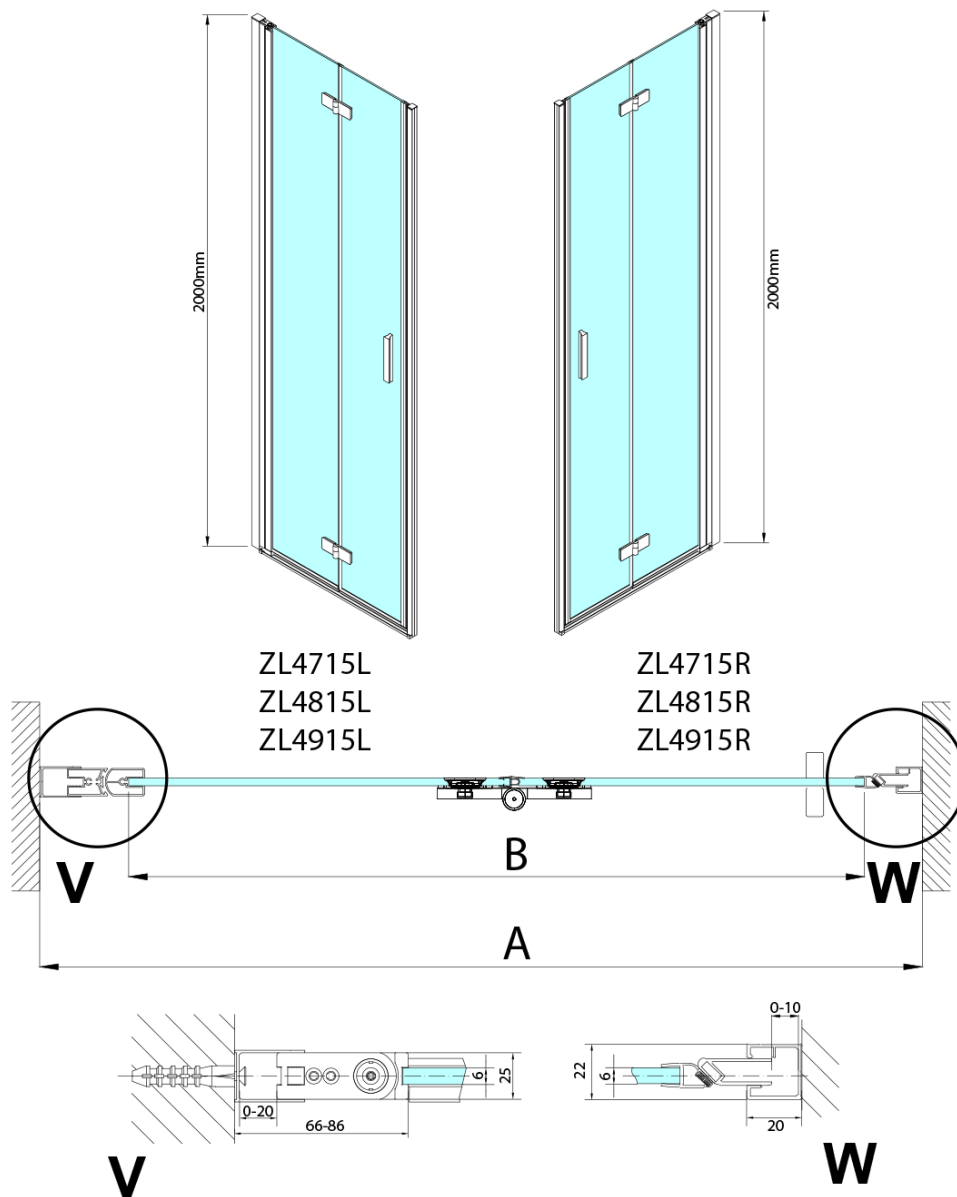

Bestellcode: ZL4915R

Grundinformation

Marke: Polysan

Serie: ZOOM

Größe

Breite: 900 mm

Höhe: 2000 mm

Eigenschaften

Farbenprofil: Chrom - Poliertem Aluminium

Form: Tür zum Kombinieren

Öffnungsarten: Klapptür

Richtung der Öffnung: Rechts

Glasfarbe: Klarglas

Glasbehandlung: Antidrop

Glasdicke: 6 mm

Gewicht / Stück: 31.0 kg

Verpackung: 1 Stück

Garantie: 3 Jahre

Technisches Arbeitsblatt

Model	A	B
ZL4715	685-715	697
ZL4815	785-815	797
ZL4915	885-915	897

Model	A	B	Y
ZL4715	670-690	837	339
ZL4815	770-790	978	378
ZL4915	870-890	1119	438

ZL4715L
ZL4815L
ZL4915L

ZL4715R
ZL4815R
ZL4915R

Model L		Model R	A	B	C	Y	Z
ZL4715L	+	ZL4815R	670-690	770-790	907	378	339
ZL4715L	+	ZL4915R	670-690	870-890	978	438	339
ZL4815L	+	ZL4915R	770-790	870-890	1048	438	378
ZL4815L	+	ZL4715R	770-790	670-690	907	339	378
ZL4915L	+	ZL4715R	870-890	670-690	978	339	438
ZL4915L	+	ZL4815R	870-890	770-790	1048	378	438