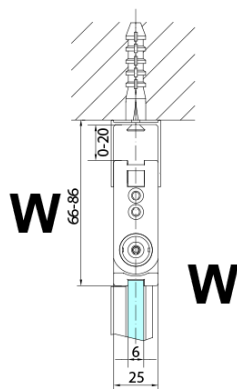

Farbenprofil: Chrom - Poliertem Aluminium

Form: Tür zum Kombinieren

Öffnungsarten: Klapptür

Richtung der Öffnung: Rechts

Glasfarbe: Klarglas

Glasbehandlung: Antidrop

Glasdicke: 6 mm

Gewicht / Stück: 31.0 kg

Verpackung: 1 Stück

Garantie: 3 Jahre

Technisches Arbeitsblatt

Model	A	B
ZL4715	685-715	697
ZL4815	785-815	797
ZL4915	885-915	897

Model	A	B	Y
ZL4715	670-690	837	339
ZL4815	770-790	978	378
ZL4915	870-890	1119	438

ZL4715L
ZL4815L
ZL4915L

ZL4715R
ZL4815R
ZL4915R

Model L		Model R	A	B	C	Y	Z
ZL4715L	+	ZL4815R	670-690	770-790	907	378	339
ZL4715L	+	ZL4915R	670-690	870-890	978	438	339
ZL4815L	+	ZL4915R	770-790	870-890	1048	438	378
ZL4815L	+	ZL4715R	770-790	670-690	907	339	378
ZL4915L	+	ZL4715R	870-890	670-690	978	339	438
ZL4915L	+	ZL4815R	870-890	770-790	1048	378	438