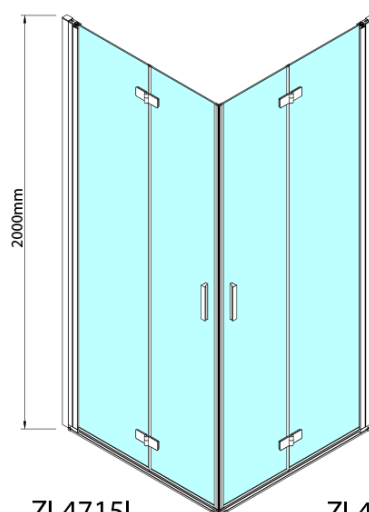

Bestellcode: ZL4915R

Grundinformation

Marke: Polysan

Serie: ZOOM

Größe

Breite: 900 mm

Höhe: 2000 mm

Eigenschaften

Farbenprofil: Chrom - Poliertem Aluminium

Form: Tür zum Kombinieren

Öffnungsarten: Klapptür

Richtung der Öffnung: Rechts

Glasfarbe: Klarglas

Glasbehandlung: Antidrop

Glasdicke: 6 mm

Gewicht / Stück: 31.0 kg

Verpackung: 1 Stück

Garantie: 3 Jahre

Technisches Arbeitsblatt

Model	A	B
ZL4715	685-715	697
ZL4815	785-815	797
ZL4915	885-915	897

Model	A	B	Y
ZL4715	670-690	837	339
ZL4815	770-790	978	378
ZL4915	870-890	1119	438

ZL4715L
ZL4815L
ZL4915L

ZL4715R
ZL4815R
ZL4915R

Model L		Model R	A	B	C	Y	Z
ZL4715L	+	ZL4815R	670-690	770-790	907	378	339
ZL4715L	+	ZL4915R	670-690	870-890	978	438	339
ZL4815L	+	ZL4915R	770-790	870-890	1048	438	378
ZL4815L	+	ZL4715R	770-790	670-690	907	339	378
ZL4915L	+	ZL4715R	870-890	670-690	978	339	438
ZL4915L	+	ZL4815R	870-890	770-790	1048	378	438