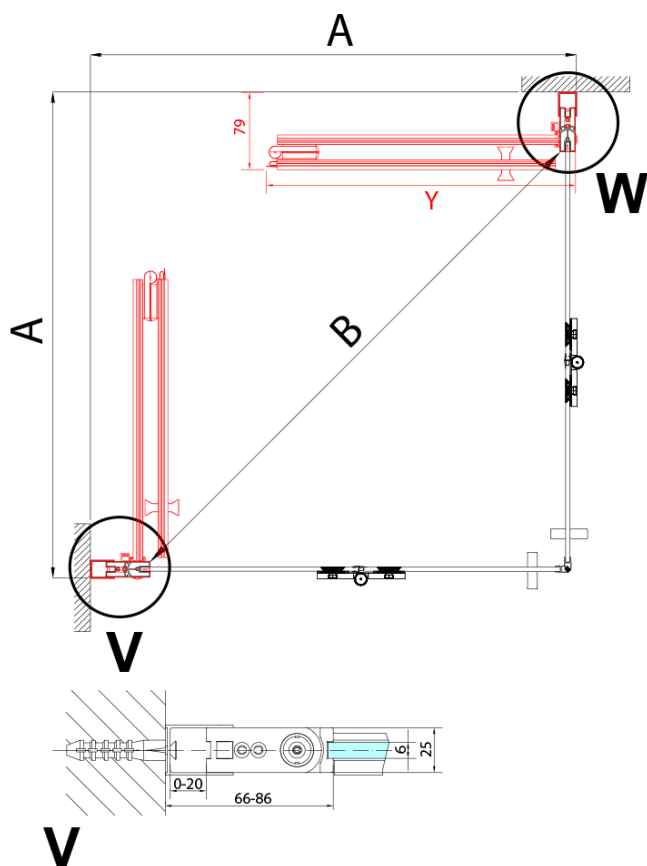

Bestellcode: ZL4915R

Grundinformation

Marke: Polysan

Serie: ZOOM

Größe

Breite: 900 mm

Höhe: 2000 mm

Eigenschaften

Farbenprofil: Chrom - Poliertem Aluminium

Form: Tür zum Kombinieren

Öffnungsarten: Klapptür

Richtung der Öffnung: Rechts

Glasfarbe: Klarglas

Glasbehandlung: Antidrop

Glasdicke: 6 mm

Gewicht / Stück: 31.0 kg

Verpackung: 1 Stück

Garantie: 3 Jahre

Technisches Arbeitsblatt

Model	A	B
ZL4715	685-715	697
ZL4815	785-815	797
ZL4915	885-915	897

Model	A	B	Y
ZL4715	670-690	837	339
ZL4815	770-790	978	378
ZL4915	870-890	1119	438

ZL4715L
ZL4815L
ZL4915L

ZL4715R
ZL4815R
ZL4915R

Model L		Model R	A	B	C	Y	Z
ZL4715L	+	ZL4815R	670-690	770-790	907	378	339
ZL4715L	+	ZL4915R	670-690	870-890	978	438	339
ZL4815L	+	ZL4915R	770-790	870-890	1048	438	378
ZL4815L	+	ZL4715R	770-790	670-690	907	339	378
ZL4915L	+	ZL4715R	870-890	670-690	978	339	438
ZL4915L	+	ZL4815R	870-890	770-790	1048	378	438