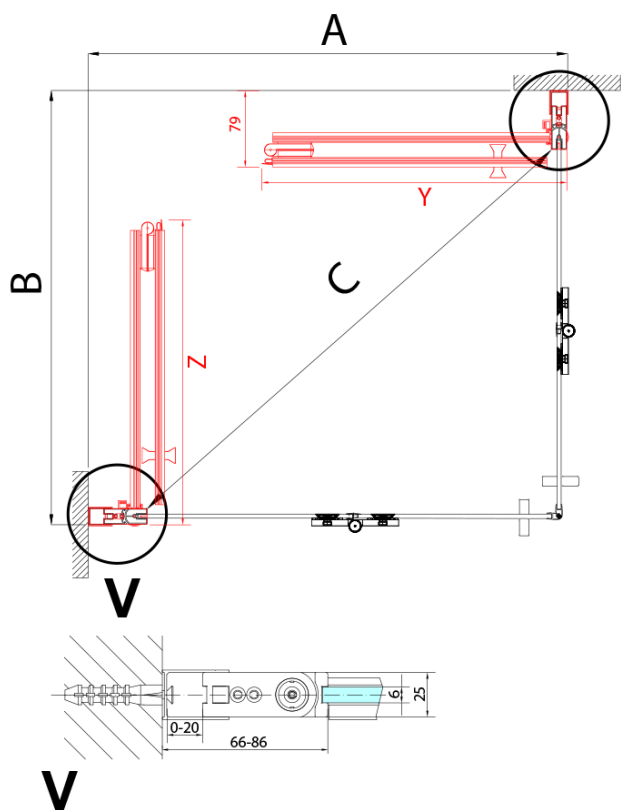

Bestellcode: ZL4915R

Grundinformation

Marke: Polysan

Serie: ZOOM

Größe

Breite: 900 mm

Höhe: 2000 mm

Eigenschaften

Farbenprofil: Chrom - Poliertem Aluminium

Form: Tür zum Kombinieren

Öffnungsarten: Klapptür

Richtung der Öffnung: Rechts

Glasfarbe: Klarglas

Glasbehandlung: Antidrop

Glasdicke: 6 mm

Gewicht / Stück: 31.0 kg

Verpackung: 1 Stück

Garantie: 3 Jahre

Technisches Arbeitsblatt

Model	A	B
ZL4715	685-715	697
ZL4815	785-815	797
ZL4915	885-915	897

Model	A	B	Y
ZL4715	670-690	837	339
ZL4815	770-790	978	378
ZL4915	870-890	1119	438

ZL4715L
ZL4815L
ZL4915L

ZL4715R
ZL4815R
ZL4915R

Model L		Model R	A	B	C	Y	Z
ZL4715L	+	ZL4815R	670-690	770-790	907	378	339
ZL4715L	+	ZL4915R	670-690	870-890	978	438	339
ZL4815L	+	ZL4915R	770-790	870-890	1048	438	378
ZL4815L	+	ZL4715R	770-790	670-690	907	339	378
ZL4915L	+	ZL4715R	870-890	670-690	978	339	438
ZL4915L	+	ZL4815R	870-890	770-790	1048	378	438