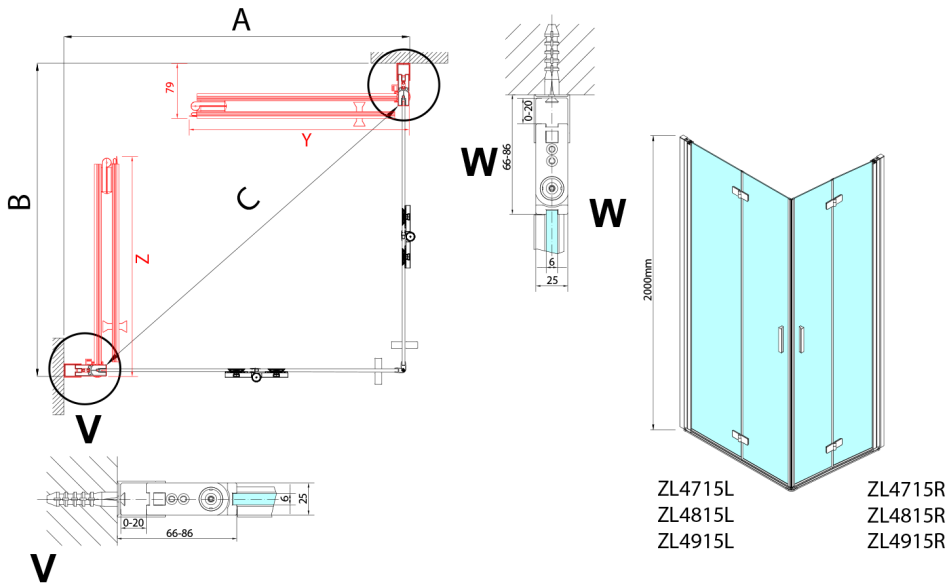

ZOOM Duschfalttür 900 mm, Links, Klarglas. rechts

Bestellcode: ZL4915R

Größe

Breite: 900 mm
 Höhe: 2000 mm

Eigenschaften

Garantie: 3 Jahre

Technisches Arbeitsblatt

ZL4715L
 ZL4815L
 ZL4915L

ZL4715R
 ZL4815R
 ZL4915R

Model	A	B
ZL4715	685-715	697
ZL4815	785-815	797
ZL4915	885-915	897

Model	A	B	Y
ZL4715	670-690	837	339
ZL4815	770-790	978	378
ZL4915	870-890	1119	438

ZL4715L
ZL4815L
ZL4915L

ZL4715R
ZL4815R
ZL4915R

Model L	Model R	A	B	C	Y	Z
ZL4715L	+ ZL4815R	670-690	770-790	907	378	339
ZL4715L	+ ZL4915R	670-690	870-890	978	438	339
ZL4815L	+ ZL4915R	770-790	870-890	1048	438	378
ZL4815L	+ ZL4715R	770-790	670-690	907	339	378
ZL4915L	+ ZL4715R	870-890	670-690	978	339	438
ZL4915L	+ ZL4815R	870-890	770-790	1048	378	438