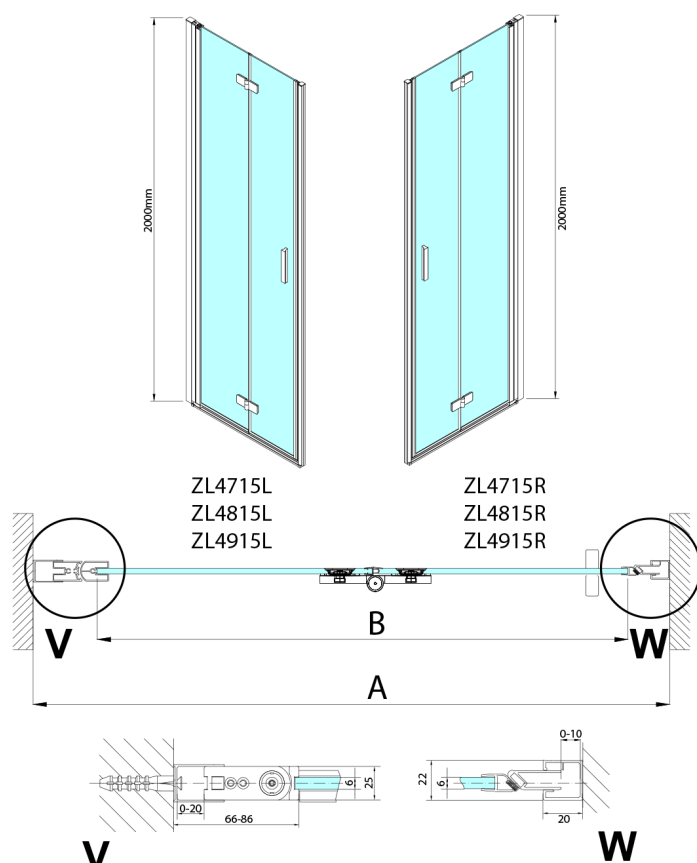

ZOOM Duschfalttür 900 mm, Links, Klarglas. rechts

Bestellcode: ZL4915R

Größe

Breite: 900 mm
 Höhe: 2000 mm

Eigenschaften

Garantie: 3 Jahre

Technisches Arbeitsblatt

ZL4715L
 ZL4815L
 ZL4915L

ZL4715R
 ZL4815R
 ZL4915R

Model	A	B
ZL4715	685-715	697
ZL4815	785-815	797
ZL4915	885-915	897

Model	A	B	Y
ZL4715	670-690	837	339
ZL4815	770-790	978	378
ZL4915	870-890	1119	438

ZL4715L
ZL4815L
ZL4915L

ZL4715R
ZL4815R
ZL4915R

Model L	Model R	A	B	C	Y	Z
ZL4715L	+ ZL4815R	670-690	770-790	907	378	339
ZL4715L	+ ZL4915R	670-690	870-890	978	438	339
ZL4815L	+ ZL4915R	770-790	870-890	1048	438	378
ZL4815L	+ ZL4715R	770-790	670-690	907	339	378
ZL4915L	+ ZL4715R	870-890	670-690	978	339	438
ZL4915L	+ ZL4815R	870-890	770-790	1048	378	438