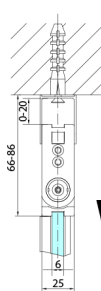

ZOOM Duschfalttür 900 mm, Links, Klarglas. rechts

Bestellcode: ZL4915R

Größe

Breite: 900 mm
 Höhe: 2000 mm

Eigenschaften

Garantie: 3 Jahre

Technisches Arbeitsblatt

ZL4715L
 ZL4815L
 ZL4915L

ZL4715R
 ZL4815R
 ZL4915R

Model	A	B
ZL4715	685-715	697
ZL4815	785-815	797
ZL4915	885-915	897

Model	A	B	Y
ZL4715	670-690	837	339
ZL4815	770-790	978	378
ZL4915	870-890	1119	438

ZL4715L
ZL4815L
ZL4915L

ZL4715R
ZL4815R
ZL4915R

Model L	Model R	A	B	C	Y	Z
ZL4715L	+ ZL4815R	670-690	770-790	907	378	339
ZL4715L	+ ZL4915R	670-690	870-890	978	438	339
ZL4815L	+ ZL4915R	770-790	870-890	1048	438	378
ZL4815L	+ ZL4715R	770-790	670-690	907	339	378
ZL4915L	+ ZL4715R	870-890	670-690	978	339	438
ZL4915L	+ ZL4815R	870-890	770-790	1048	378	438