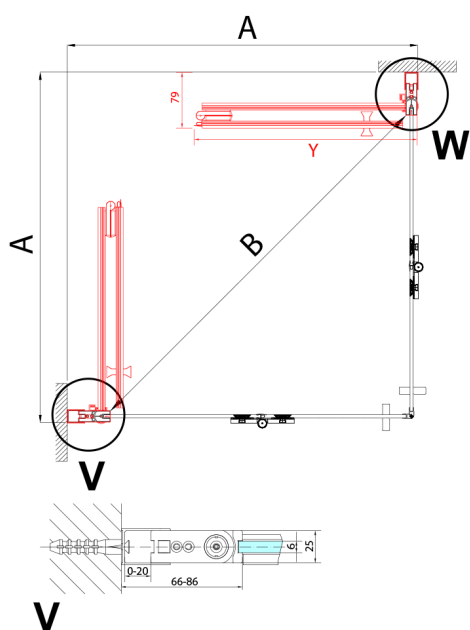

ZOOM Duschfalttür 900 mm, Links, Klarglas. rechts

Bestellcode: ZL4915R

Größe

Breite: 900 mm
 Höhe: 2000 mm

Eigenschaften

Garantie: 3 Jahre

Technisches Arbeitsblatt

ZL4715L
 ZL4815L
 ZL4915L

ZL4715R
 ZL4815R
 ZL4915R

Model	A	B
ZL4715	685-715	697
ZL4815	785-815	797
ZL4915	885-915	897

Model	A	B	Y
ZL4715	670-690	837	339
ZL4815	770-790	978	378
ZL4915	870-890	1119	438

ZL4715L
ZL4815L
ZL4915L

ZL4715R
ZL4815R
ZL4915R

Model L	Model R	A	B	C	Y	Z
ZL4715L	+ ZL4815R	670-690	770-790	907	378	339
ZL4715L	+ ZL4915R	670-690	870-890	978	438	339
ZL4815L	+ ZL4915R	770-790	870-890	1048	438	378
ZL4815L	+ ZL4715R	770-790	670-690	907	339	378
ZL4915L	+ ZL4715R	870-890	670-690	978	339	438
ZL4915L	+ ZL4815R	870-890	770-790	1048	378	438