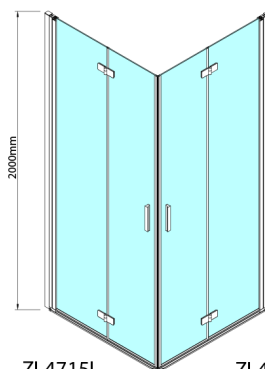

ZOOM Duschfalttür 900 mm, Links, Klarglas. rechts

Bestellcode: ZL4915R

Größe

Breite: 900 mm
 Höhe: 2000 mm

Eigenschaften

Garantie: 3 Jahre

Technisches Arbeitsblatt

ZL4715L
 ZL4815L
 ZL4915L

ZL4715R
 ZL4815R
 ZL4915R

Model	A	B
ZL4715	685-715	697
ZL4815	785-815	797
ZL4915	885-915	897

Model	A	B	Y
ZL4715	670-690	837	339
ZL4815	770-790	978	378
ZL4915	870-890	1119	438

ZL4715L
ZL4815L
ZL4915L

ZL4715R
ZL4815R
ZL4915R

Model L	Model R	A	B	C	Y	Z
ZL4715L	+ ZL4815R	670-690	770-790	907	378	339
ZL4715L	+ ZL4915R	670-690	870-890	978	438	339
ZL4815L	+ ZL4915R	770-790	870-890	1048	438	378
ZL4815L	+ ZL4715R	770-790	670-690	907	339	378
ZL4915L	+ ZL4715R	870-890	670-690	978	339	438
ZL4915L	+ ZL4815R	870-890	770-790	1048	378	438