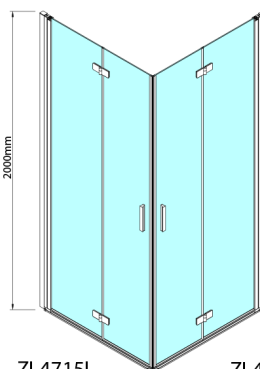

## ZOOM Duschfalttür 900 mm, Links, Klarglas

Bestellcode: ZL4915L

**Größe**

Breite: 900 mm  
Höhe: 2000 mm

**Eigenschaften**

Garantie: 3 Jahre

### Technisches Arbeitsblatt

ZL4715L  
ZL4815L  
ZL4915L

ZL4715R  
ZL4815R  
ZL4915R

Model	A	B
ZL4715	685-715	697
ZL4815	785-815	797
ZL4915	885-915	897

Model	A	B	Y
ZL4715	670-690	837	339
ZL4815	770-790	978	378
ZL4915	870-890	1119	438

ZL4715L                      ZL4715R  
 ZL4815L                      ZL4815R  
 ZL4915L                      ZL4915R

Model L	Model R	A	B	C	Y	Z
ZL4715L	+ ZL4815R	670-690	770-790	907	378	339
ZL4715L	+ ZL4915R	670-690	870-890	978	438	339
ZL4815L	+ ZL4915R	770-790	870-890	1048	438	378
ZL4815L	+ ZL4715R	770-790	670-690	907	339	378
ZL4915L	+ ZL4715R	870-890	670-690	978	339	438
ZL4915L	+ ZL4815R	870-890	770-790	1048	378	438