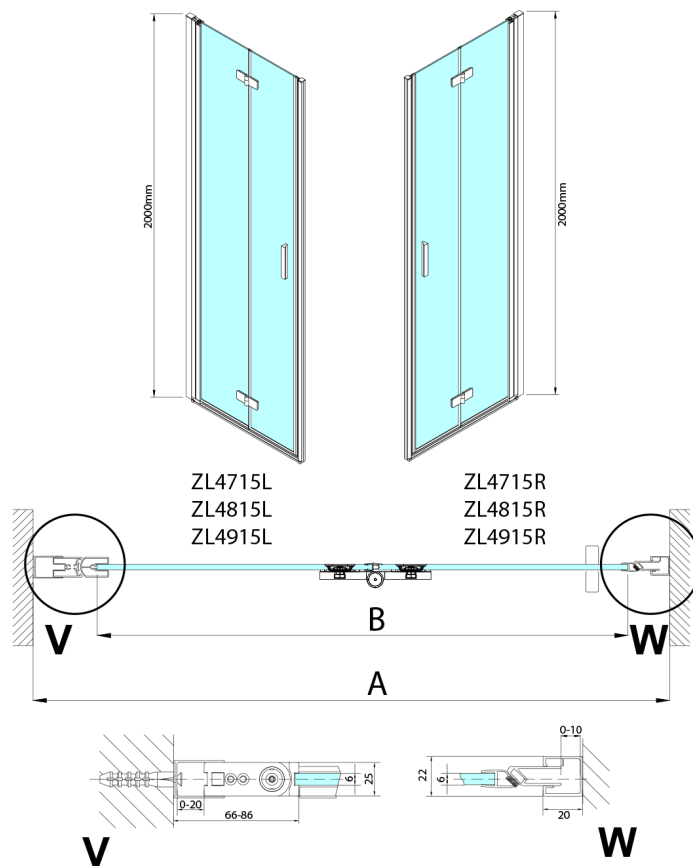

## ZOOM Duschfalttür 900 mm, Links, Klarglas

Bestellcode: ZL4915L

**Größe**

Breite: 900 mm  
Höhe: 2000 mm

**Eigenschaften**

Garantie: 3 Jahre

### Technisches Arbeitsblatt

ZL4715L  
ZL4815L  
ZL4915L

ZL4715R  
ZL4815R  
ZL4915R

Model	A	B
ZL4715	685-715	697
ZL4815	785-815	797
ZL4915	885-915	897

Model	A	B	Y
ZL4715	670-690	837	339
ZL4815	770-790	978	378
ZL4915	870-890	1119	438

ZL4715L                      ZL4715R  
 ZL4815L                      ZL4815R  
 ZL4915L                      ZL4915R

Model L	Model R	A	B	C	Y	Z
ZL4715L	+ ZL4815R	670-690	770-790	907	378	339
ZL4715L	+ ZL4915R	670-690	870-890	978	438	339
ZL4815L	+ ZL4915R	770-790	870-890	1048	438	378
ZL4815L	+ ZL4715R	770-790	670-690	907	339	378
ZL4915L	+ ZL4715R	870-890	670-690	978	339	438
ZL4915L	+ ZL4815R	870-890	770-790	1048	378	438