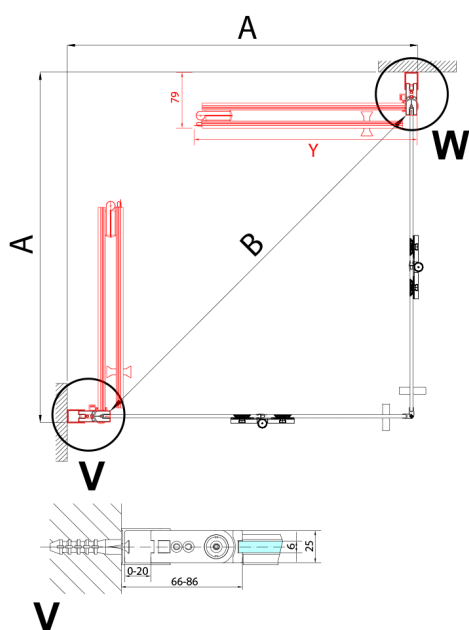

## ZOOM Duschfalttür 900 mm, Links, Klarglas

Bestellcode: ZL4915L

**Größe**

Breite: 900 mm  
Höhe: 2000 mm

**Eigenschaften**

Garantie: 3 Jahre

### Technisches Arbeitsblatt

ZL4715L  
ZL4815L  
ZL4915L

ZL4715R  
ZL4815R  
ZL4915R

Model	A	B
ZL4715	685-715	697
ZL4815	785-815	797
ZL4915	885-915	897

Model	A	B	Y
ZL4715	670-690	837	339
ZL4815	770-790	978	378
ZL4915	870-890	1119	438

ZL4715L                      ZL4715R  
 ZL4815L                      ZL4815R  
 ZL4915L                      ZL4915R

Model L	Model R	A	B	C	Y	Z
ZL4715L	+ ZL4815R	670-690	770-790	907	378	339
ZL4715L	+ ZL4915R	670-690	870-890	978	438	339
ZL4815L	+ ZL4915R	770-790	870-890	1048	438	378
ZL4815L	+ ZL4715R	770-790	670-690	907	339	378
ZL4915L	+ ZL4715R	870-890	670-690	978	339	438
ZL4915L	+ ZL4815R	870-890	770-790	1048	378	438