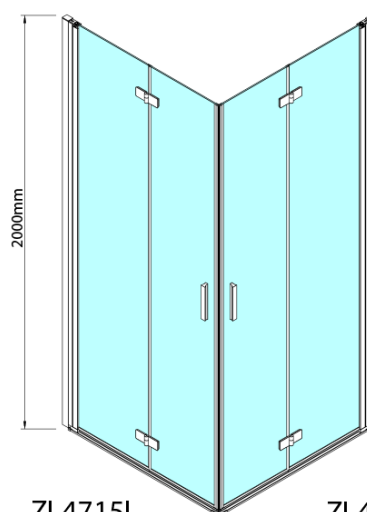

Bestellcode: ZL4815R

Grundinformation

Marke: Polysan

Serie: ZOOM

Größe

Breite: 800 mm

Höhe: 2000 mm

Eigenschaften

Farbenprofil: Chrom - Poliertem Aluminium

Form: Tür zum Kombinieren

Öffnungsarten: Klapptür

Richtung der Öffnung: Rechts

Glasfarbe: Klarglas

Glasbehandlung: Antidrop

Glasdicke: 6 mm

Gewicht / Stück: 31.0 kg

Verpackung: 1 Stück

Garantie: 3 Jahre

Technisches Arbeitsblatt

ZL4715L
ZL4815L
ZL4915L

ZL4715R
ZL4815R
ZL4915R

Model	A	B
ZL4715	685-715	697
ZL4815	785-815	797
ZL4915	885-915	897

Model	A	B	Y
ZL4715	670-690	837	339
ZL4815	770-790	978	378
ZL4915	870-890	1119	438

ZL4715L
ZL4815L
ZL4915L

ZL4715R
ZL4815R
ZL4915R

Model L		Model R	A	B	C	Y	Z
ZL4715L	+	ZL4815R	670-690	770-790	907	378	339
ZL4715L	+	ZL4915R	670-690	870-890	978	438	339
ZL4815L	+	ZL4915R	770-790	870-890	1048	438	378
ZL4815L	+	ZL4715R	770-790	670-690	907	339	378
ZL4915L	+	ZL4715R	870-890	670-690	978	339	438
ZL4915L	+	ZL4815R	870-890	770-790	1048	378	438