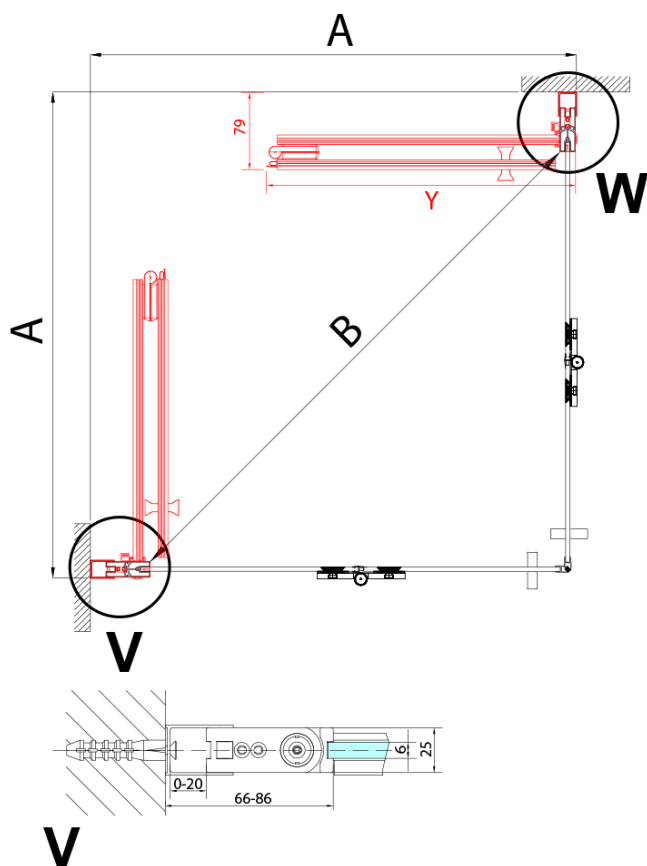

Bestellcode: ZL4815R

Grundinformation

Marke: Polysan

Serie: ZOOM

Größe

Breite: 800 mm

Höhe: 2000 mm

Eigenschaften

Farbenprofil: Chrom - Poliertem Aluminium

Form: Tür zum Kombinieren

Öffnungsarten: Klapptür

Richtung der Öffnung: Rechts

Glasfarbe: Klarglas

Glasbehandlung: Antidrop

Glasdicke: 6 mm

Gewicht / Stück: 31.0 kg

Verpackung: 1 Stück

Garantie: 3 Jahre

Technisches Arbeitsblatt

ZL4715L
ZL4815L
ZL4915L

ZL4715R
ZL4815R
ZL4915R

Model	A	B
ZL4715	685-715	697
ZL4815	785-815	797
ZL4915	885-915	897

Model	A	B	Y
ZL4715	670-690	837	339
ZL4815	770-790	978	378
ZL4915	870-890	1119	438

ZL4715L
ZL4815L
ZL4915L

ZL4715R
ZL4815R
ZL4915R

Model L		Model R	A	B	C	Y	Z
ZL4715L	+	ZL4815R	670-690	770-790	907	378	339
ZL4715L	+	ZL4915R	670-690	870-890	978	438	339
ZL4815L	+	ZL4915R	770-790	870-890	1048	438	378
ZL4815L	+	ZL4715R	770-790	670-690	907	339	378
ZL4915L	+	ZL4715R	870-890	670-690	978	339	438
ZL4915L	+	ZL4815R	870-890	770-790	1048	378	438