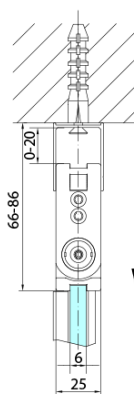

Farbenprofil: Chrom - Poliertem Aluminium

Form: Tür zum Kombinieren

Öffnungsarten: Klapptür

Richtung der Öffnung: Rechts

Glasfarbe: Klarglas

Glasbehandlung: Antidrop

Glasdicke: 6 mm

Gewicht / Stück: 31.0 kg

Verpackung: 1 Stück

Garantie: 3 Jahre

Technisches Arbeitsblatt

ZL4715L
ZL4815L
ZL4915L

ZL4715R
ZL4815R
ZL4915R

Model	A	B
ZL4715	685-715	697
ZL4815	785-815	797
ZL4915	885-915	897

Model	A	B	Y
ZL4715	670-690	837	339
ZL4815	770-790	978	378
ZL4915	870-890	1119	438

ZL4715L
ZL4815L
ZL4915L

ZL4715R
ZL4815R
ZL4915R

Model L		Model R	A	B	C	Y	Z
ZL4715L	+	ZL4815R	670-690	770-790	907	378	339
ZL4715L	+	ZL4915R	670-690	870-890	978	438	339
ZL4815L	+	ZL4915R	770-790	870-890	1048	438	378
ZL4815L	+	ZL4715R	770-790	670-690	907	339	378
ZL4915L	+	ZL4715R	870-890	670-690	978	339	438
ZL4915L	+	ZL4815R	870-890	770-790	1048	378	438