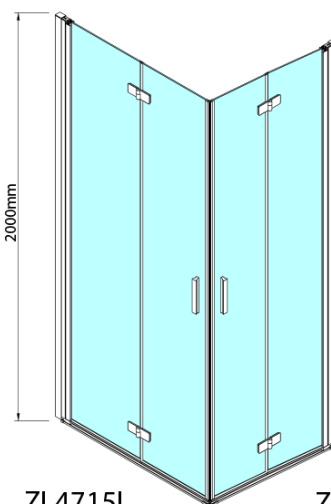

Bestellcode: ZL4815R

Grundinformation

Marke: Polysan

Serie: ZOOM

Größe

Breite: 800 mm

Höhe: 2000 mm

Eigenschaften

Farbenprofil: Chrom - Poliertem Aluminium

Form: Tür zum Kombinieren

Öffnungsarten: Klapptür

Richtung der Öffnung: Rechts

Glasfarbe: Klarglas

Glasbehandlung: Antidrop

Glasdicke: 6 mm

Gewicht / Stück: 31.0 kg

Verpackung: 1 Stück

Garantie: 3 Jahre

Technisches Arbeitsblatt

ZL4715L
ZL4815L
ZL4915L

ZL4715R
ZL4815R
ZL4915R

Model	A	B
ZL4715	685-715	697
ZL4815	785-815	797
ZL4915	885-915	897

Model	A	B	Y
ZL4715	670-690	837	339
ZL4815	770-790	978	378
ZL4915	870-890	1119	438

ZL4715L
ZL4815L
ZL4915L

ZL4715R
ZL4815R
ZL4915R

Model L		Model R	A	B	C	Y	Z
ZL4715L	+	ZL4815R	670-690	770-790	907	378	339
ZL4715L	+	ZL4915R	670-690	870-890	978	438	339
ZL4815L	+	ZL4915R	770-790	870-890	1048	438	378
ZL4815L	+	ZL4715R	770-790	670-690	907	339	378
ZL4915L	+	ZL4715R	870-890	670-690	978	339	438
ZL4915L	+	ZL4815R	870-890	770-790	1048	378	438