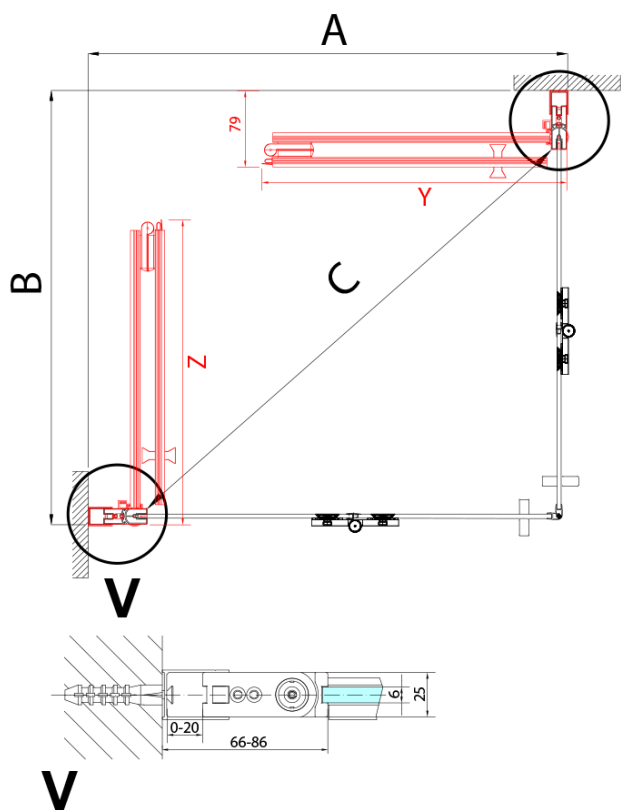

Bestellcode: ZL4815R

Grundinformation

Marke: Polysan

Serie: ZOOM

Größe

Breite: 800 mm

Höhe: 2000 mm

Eigenschaften

Farbenprofil: Chrom - Poliertem Aluminium

Form: Tür zum Kombinieren

Öffnungsarten: Klapptür

Richtung der Öffnung: Rechts

Glasfarbe: Klarglas

Glasbehandlung: Antidrop

Glasdicke: 6 mm

Gewicht / Stück: 31.0 kg

Verpackung: 1 Stück

Garantie: 3 Jahre

Technisches Arbeitsblatt

ZL4715L
ZL4815L
ZL4915L

ZL4715R
ZL4815R
ZL4915R

Model	A	B
ZL4715	685-715	697
ZL4815	785-815	797
ZL4915	885-915	897

Model	A	B	Y
ZL4715	670-690	837	339
ZL4815	770-790	978	378
ZL4915	870-890	1119	438

ZL4715L
ZL4815L
ZL4915L

ZL4715R
ZL4815R
ZL4915R

Model L		Model R	A	B	C	Y	Z
ZL4715L	+	ZL4815R	670-690	770-790	907	378	339
ZL4715L	+	ZL4915R	670-690	870-890	978	438	339
ZL4815L	+	ZL4915R	770-790	870-890	1048	438	378
ZL4815L	+	ZL4715R	770-790	670-690	907	339	378
ZL4915L	+	ZL4715R	870-890	670-690	978	339	438
ZL4915L	+	ZL4815R	870-890	770-790	1048	378	438