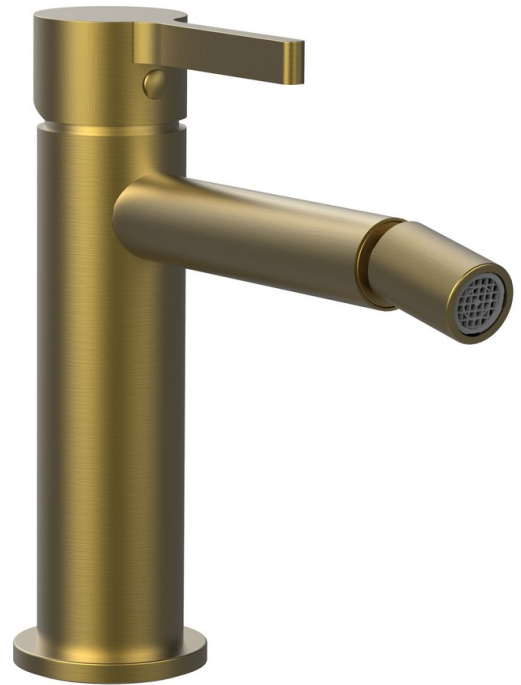

Bestellcode: AF003GB

Grundinformation

Marke: Sapho
Serie: ICONIC

Größe

Breite: 45 mm
Höhe: 157 mm

Eigenschaften

Farbe: Gold matt
Material: Messing
Form: Rund
Installation: Zum Stellen
Steuerungsart: Hebel
**Kartusche-
Durchmesser:** 25 mm
Gewicht / Stück: 1.556 kg
Verpackung: 1 Stück
Garantie: 6 Jahre

Ersatzteile

Ersatzkartusche hoch 25mm (Bestellcode: 521231)

Technisches Arbeitsblatt