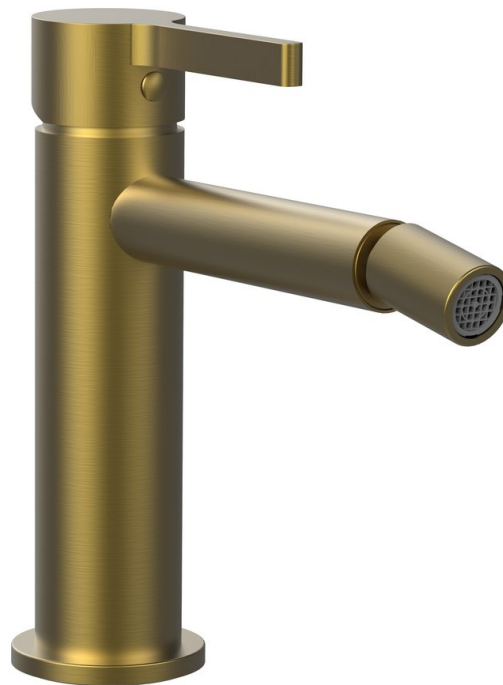

Bestellcode: AF003GB

Grundinformation

Marke: Sapho
Serie: ICONIC

Größe

Breite: 45 mm
Höhe: 157 mm

Eigenschaften

Farbe: Gold mat
Material: Messing
Form: Rund
Installation: Zum Stellen
Steuerungsart: Hebel
Kartusche-Durchmesser: 25 mm
Ausstattung: PVD Beschichtung
Gewicht / Stück: 1.556 kg
Verpackung: 1 Stück
Garantie: 6 Jahre

Ersatzteile

Ersatzkartusche hoch 25mm (Bestellcode: 521231)

Technisches Arbeitsblatt