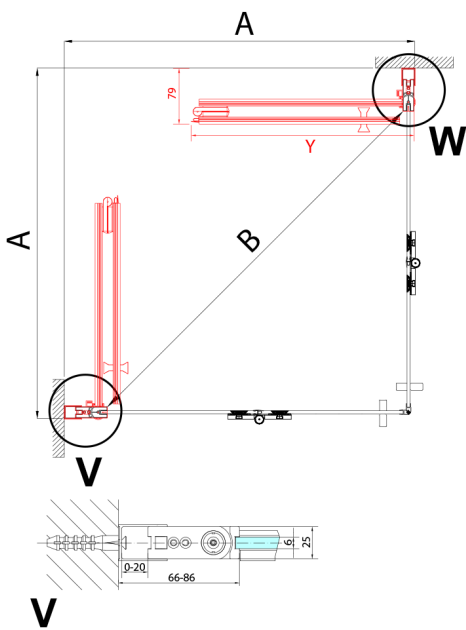

ZOOM Duschfalttür 800 mm, Links, Klarglas

Bestellcode: ZL4815L

Größe

Breite: 800 mm
Höhe: 2000 mm

Eigenschaften

Garantie: 3 Jahre

Technisches Arbeitsblatt

Model	A	B
ZL4715	685-715	697
ZL4815	785-815	797
ZL4915	885-915	897

Model	A	B	Y
ZL4715	670-690	837	339
ZL4815	770-790	978	378
ZL4915	870-890	1119	438

W

ZL4715L
ZL4815L
ZL4915L

ZL4715R
ZL4815R
ZL4915R

Model L	Model R	A	B	C	Y	Z
ZL4715L	+ ZL4815R	670-690	770-790	907	378	339
ZL4715L	+ ZL4915R	670-690	870-890	978	438	339
ZL4815L	+ ZL4915R	770-790	870-890	1048	438	378
ZL4815L	+ ZL4715R	770-790	670-690	907	339	378
ZL4915L	+ ZL4715R	870-890	670-690	978	339	438
ZL4915L	+ ZL4815R	870-890	770-790	1048	378	438