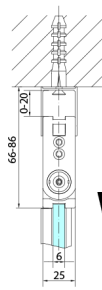

ZOOM Duschfalttür 800 mm, Links, Klarglas

Bestellcode: ZL4815L

Größe

Breite: 800 mm
Höhe: 2000 mm

Eigenschaften

Garantie: 3 Jahre

Technisches Arbeitsblatt

Model	A	B
ZL4715	685-715	697
ZL4815	785-815	797
ZL4915	885-915	897

Model	A	B	Y
ZL4715	670-690	837	339
ZL4815	770-790	978	378
ZL4915	870-890	1119	438

W

ZL4715L
ZL4815L
ZL4915L

ZL4715R
ZL4815R
ZL4915R

Model L	Model R	A	B	C	Y	Z
ZL4715L	+ ZL4815R	670-690	770-790	907	378	339
ZL4715L	+ ZL4915R	670-690	870-890	978	438	339
ZL4815L	+ ZL4915R	770-790	870-890	1048	438	378
ZL4815L	+ ZL4715R	770-790	670-690	907	339	378
ZL4915L	+ ZL4715R	870-890	670-690	978	339	438
ZL4915L	+ ZL4815R	870-890	770-790	1048	378	438