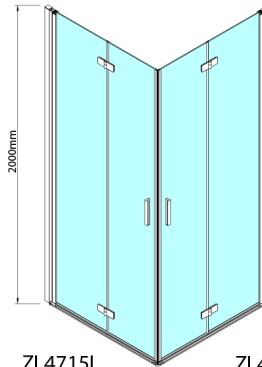

ZOOM Duschfalttür 800 mm, Links, Klarglas

Bestellcode: ZL4815L

Größe

Breite: 800 mm
Höhe: 2000 mm

Eigenschaften

Garantie: 3 Jahre

Technisches Arbeitsblatt

Model	A	B
ZL4715	685-715	697
ZL4815	785-815	797
ZL4915	885-915	897

Model	A	B	Y
ZL4715	670-690	837	339
ZL4815	770-790	978	378
ZL4915	870-890	1119	438

W

ZL4715L
ZL4815L
ZL4915L

ZL4715R
ZL4815R
ZL4915R

Model L	Model R	A	B	C	Y	Z
ZL4715L	+ ZL4815R	670-690	770-790	907	378	339
ZL4715L	+ ZL4915R	670-690	870-890	978	438	339
ZL4815L	+ ZL4915R	770-790	870-890	1048	438	378
ZL4815L	+ ZL4715R	770-790	670-690	907	339	378
ZL4915L	+ ZL4715R	870-890	670-690	978	339	438
ZL4915L	+ ZL4815R	870-890	770-790	1048	378	438