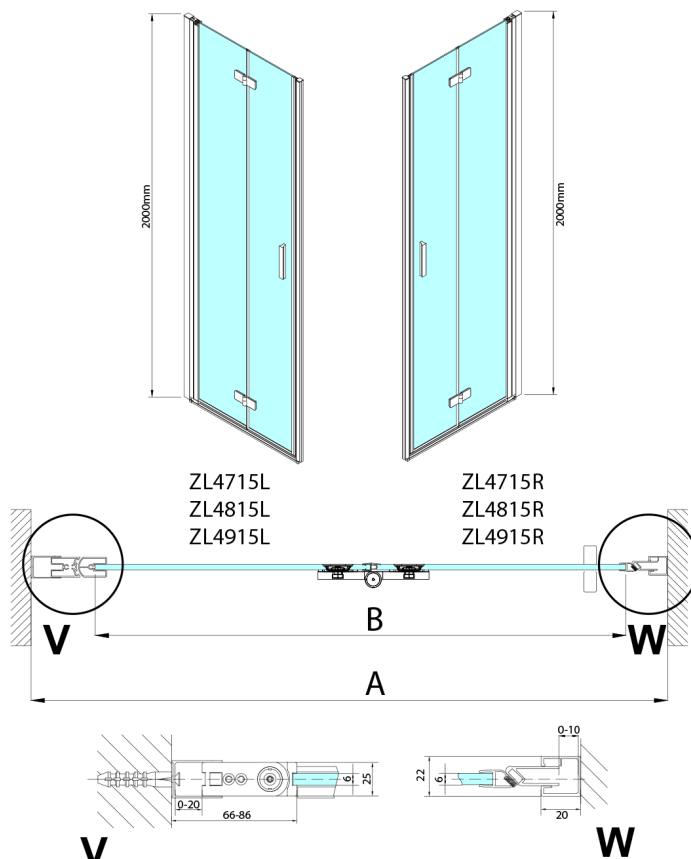

ZOOM Duschfalttür 800 mm, Links, Klarglas

Bestellcode: ZL4815L

Größe

Breite: 800 mm
Höhe: 2000 mm

Eigenschaften

Garantie: 3 Jahre

Technisches Arbeitsblatt

Model	A	B
ZL4715	685-715	697
ZL4815	785-815	797
ZL4915	885-915	897

Model	A	B	Y
ZL4715	670-690	837	339
ZL4815	770-790	978	378
ZL4915	870-890	1119	438

W

ZL4715L
ZL4815L
ZL4915L

ZL4715R
ZL4815R
ZL4915R

Model L	Model R	A	B	C	Y	Z
ZL4715L	+ ZL4815R	670-690	770-790	907	378	339
ZL4715L	+ ZL4915R	670-690	870-890	978	438	339
ZL4815L	+ ZL4915R	770-790	870-890	1048	438	378
ZL4815L	+ ZL4715R	770-790	670-690	907	339	378
ZL4915L	+ ZL4715R	870-890	670-690	978	339	438
ZL4915L	+ ZL4815R	870-890	770-790	1048	378	438