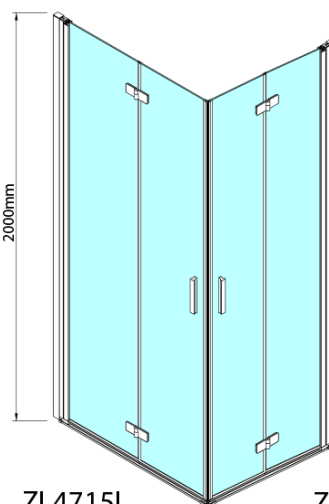

Bestellcode: ZL4715R

Grundinformation

Marke: Polysan

Serie: ZOOM

Größe

Breite: 700 mm

Höhe: 2000 mm

Eigenschaften

Farbenprofil: Chrom - Poliertem Aluminium

Form: Tür zum Kombinieren

Öffnungsarten: Klapptür

Richtung der Öffnung: Rechts

Glasfarbe: Klarglas

Glasbehandlung: Antidrop

Glasdicke: 6 mm

Gewicht / Stück: 31.0 kg

Verpackung: 1 Stück

Garantie: 3 Jahre

Technisches Arbeitsblatt

Model	A	B
ZL4715	685-715	697
ZL4815	785-815	797
ZL4915	885-915	897

Model	A	B	Y
ZL4715	670-690	837	339
ZL4815	770-790	978	378
ZL4915	870-890	1119	438

ZL4715L
ZL4815L
ZL4915L

ZL4715R
ZL4815R
ZL4915R

Model L		Model R	A	B	C	Y	Z
ZL4715L	+	ZL4815R	670-690	770-790	907	378	339
ZL4715L	+	ZL4915R	670-690	870-890	978	438	339
ZL4815L	+	ZL4915R	770-790	870-890	1048	438	378
ZL4815L	+	ZL4715R	770-790	670-690	907	339	378
ZL4915L	+	ZL4715R	870-890	670-690	978	339	438
ZL4915L	+	ZL4815R	870-890	770-790	1048	378	438