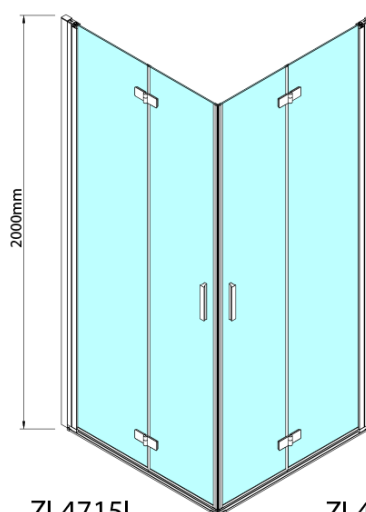

Bestellcode: ZL4715R

Grundinformation

Marke: Polysan

Serie: ZOOM

Größe

Breite: 700 mm

Höhe: 2000 mm

Eigenschaften

Farbenprofil: Chrom - Poliertem Aluminium

Form: Tür zum Kombinieren

Öffnungsarten: Klapptür

Richtung der Öffnung: Rechts

Glasfarbe: Klarglas

Glasbehandlung: Antidrop

Glasdicke: 6 mm

Gewicht / Stück: 31.0 kg

Verpackung: 1 Stück

Garantie: 3 Jahre

Technisches Arbeitsblatt

Model	A	B
ZL4715	685-715	697
ZL4815	785-815	797
ZL4915	885-915	897

Model	A	B	Y
ZL4715	670-690	837	339
ZL4815	770-790	978	378
ZL4915	870-890	1119	438

ZL4715L
ZL4815L
ZL4915L

ZL4715R
ZL4815R
ZL4915R

Model L		Model R	A	B	C	Y	Z
ZL4715L	+	ZL4815R	670-690	770-790	907	378	339
ZL4715L	+	ZL4915R	670-690	870-890	978	438	339
ZL4815L	+	ZL4915R	770-790	870-890	1048	438	378
ZL4815L	+	ZL4715R	770-790	670-690	907	339	378
ZL4915L	+	ZL4715R	870-890	670-690	978	339	438
ZL4915L	+	ZL4815R	870-890	770-790	1048	378	438