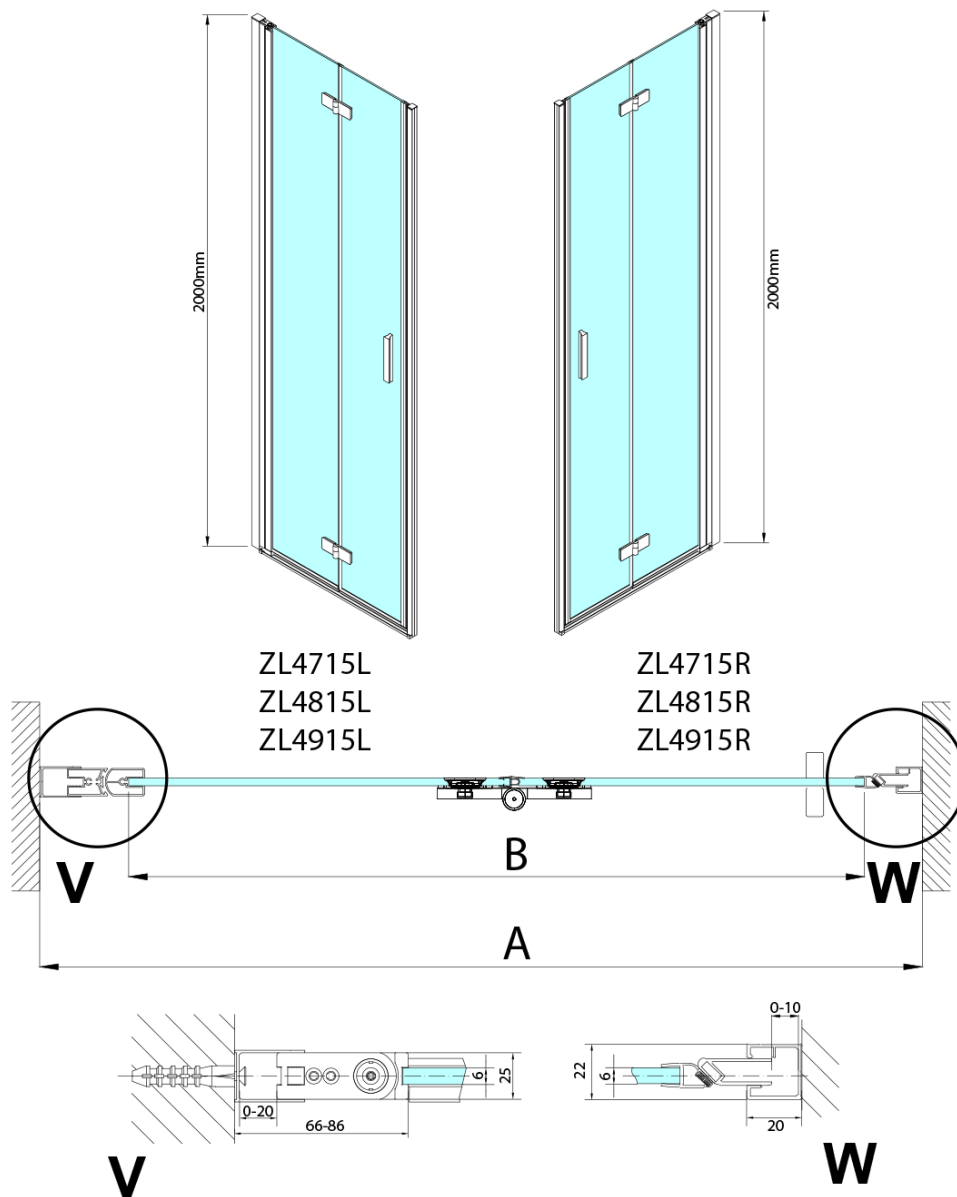

Bestellcode: ZL4715R

Grundinformation

Marke: Polysan

Serie: ZOOM

Größe

Breite: 700 mm

Höhe: 2000 mm

Eigenschaften

Farbenprofil: Chrom - Poliertem Aluminium

Form: Tür zum Kombinieren

Öffnungsarten: Klapptür

Richtung der Öffnung: Rechts

Glasfarbe: Klarglas

Glasbehandlung: Antidrop

Glasdicke: 6 mm

Gewicht / Stück: 31.0 kg

Verpackung: 1 Stück

Garantie: 3 Jahre

Technisches Arbeitsblatt

Model	A	B
ZL4715	685-715	697
ZL4815	785-815	797
ZL4915	885-915	897

Model	A	B	Y
ZL4715	670-690	837	339
ZL4815	770-790	978	378
ZL4915	870-890	1119	438

ZL4715L
ZL4815L
ZL4915L

ZL4715R
ZL4815R
ZL4915R

Model L		Model R	A	B	C	Y	Z
ZL4715L	+	ZL4815R	670-690	770-790	907	378	339
ZL4715L	+	ZL4915R	670-690	870-890	978	438	339
ZL4815L	+	ZL4915R	770-790	870-890	1048	438	378
ZL4815L	+	ZL4715R	770-790	670-690	907	339	378
ZL4915L	+	ZL4715R	870-890	670-690	978	339	438
ZL4915L	+	ZL4815R	870-890	770-790	1048	378	438