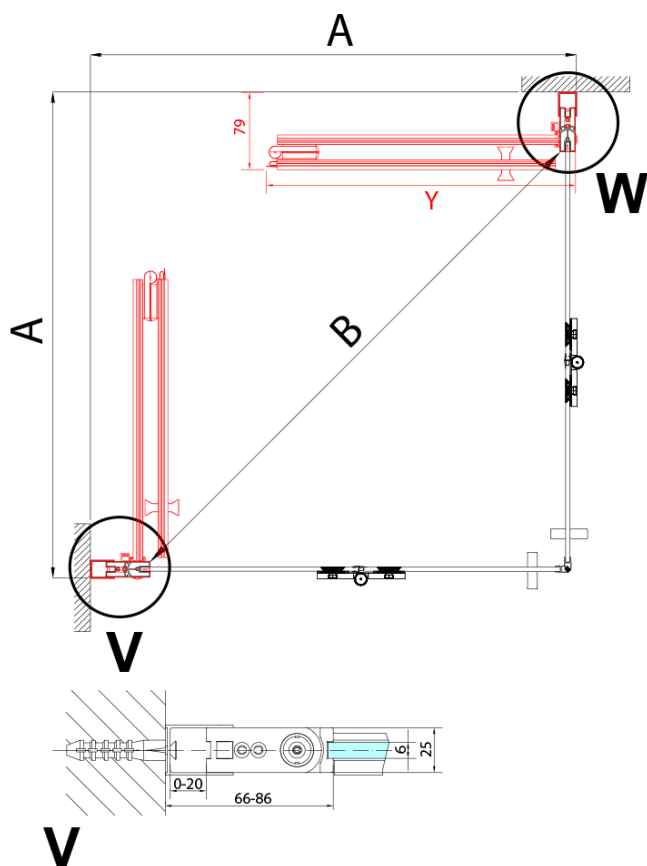

Farbenprofil: Chrom - Poliertem Aluminium

Form: Tür zum Kombinieren

Öffnungsarten: Klapptür

Richtung der Öffnung: Rechts

Glasfarbe: Klarglas

Glasbehandlung: Antidrop

Glasdicke: 6 mm

Gewicht / Stück: 31.0 kg

Verpackung: 1 Stück

Garantie: 3 Jahre

Technisches Arbeitsblatt

Model	A	B
ZL4715	685-715	697
ZL4815	785-815	797
ZL4915	885-915	897

Model	A	B	Y
ZL4715	670-690	837	339
ZL4815	770-790	978	378
ZL4915	870-890	1119	438

ZL4715L
ZL4815L
ZL4915L

ZL4715R
ZL4815R
ZL4915R

Model L		Model R	A	B	C	Y	Z
ZL4715L	+	ZL4815R	670-690	770-790	907	378	339
ZL4715L	+	ZL4915R	670-690	870-890	978	438	339
ZL4815L	+	ZL4915R	770-790	870-890	1048	438	378
ZL4815L	+	ZL4715R	770-790	670-690	907	339	378
ZL4915L	+	ZL4715R	870-890	670-690	978	339	438
ZL4915L	+	ZL4815R	870-890	770-790	1048	378	438