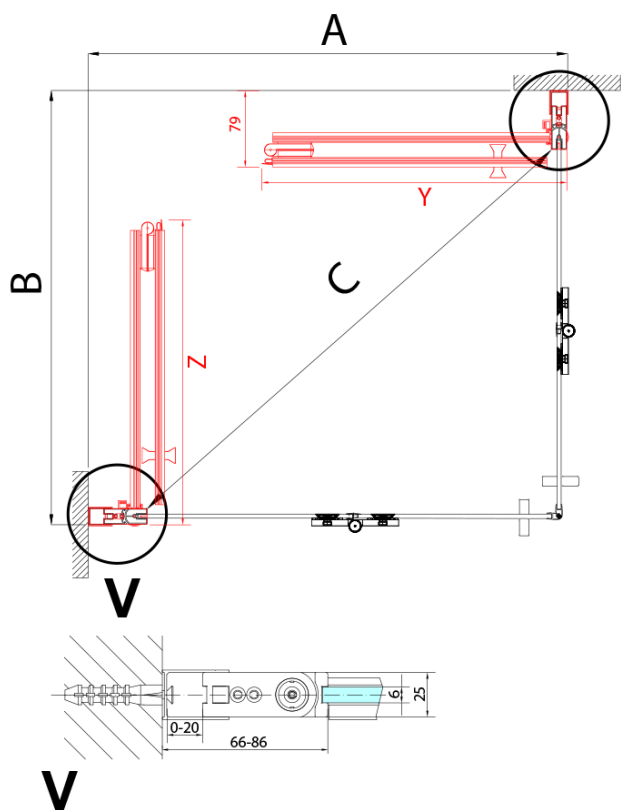

Farbenprofil: Chrom - Poliertem Aluminium

Form: Tür zum Kombinieren

Öffnungsarten: Klapptür

Richtung der Öffnung: Rechts

Glasfarbe: Klarglas

Glasbehandlung: Antidrop

Glasdicke: 6 mm

Gewicht / Stück: 31.0 kg

Verpackung: 1 Stück

Garantie: 3 Jahre

Technisches Arbeitsblatt

Model	A	B
ZL4715	685-715	697
ZL4815	785-815	797
ZL4915	885-915	897

Model	A	B	Y
ZL4715	670-690	837	339
ZL4815	770-790	978	378
ZL4915	870-890	1119	438

ZL4715L
ZL4815L
ZL4915L

ZL4715R
ZL4815R
ZL4915R

Model L		Model R	A	B	C	Y	Z
ZL4715L	+	ZL4815R	670-690	770-790	907	378	339
ZL4715L	+	ZL4915R	670-690	870-890	978	438	339
ZL4815L	+	ZL4915R	770-790	870-890	1048	438	378
ZL4815L	+	ZL4715R	770-790	670-690	907	339	378
ZL4915L	+	ZL4715R	870-890	670-690	978	339	438
ZL4915L	+	ZL4815R	870-890	770-790	1048	378	438