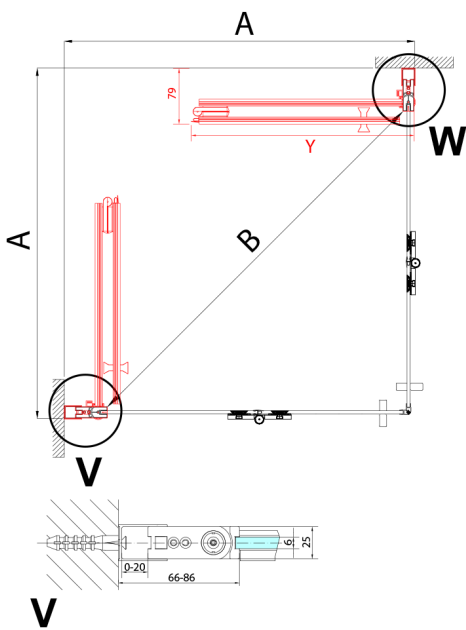

ZOOM Duschfalttür 700 mm, Links, Klarglas. rechts

Bestellcode: ZL4715R

Größe

Breite: 700 mm
Höhe: 2000 mm

Eigenschaften

Garantie: 3 Jahre

Technisches Arbeitsblatt

Model	A	B	Y
ZL4715	670-690	837	339
ZL4815	770-790	978	378
ZL4915	870-890	1119	438

ZL4715L ZL4715R
 ZL4815L ZL4815R
 ZL4915L ZL4915R

Model L	Model R	A	B	C	Y	Z
ZL4715L	+ ZL4815R	670-690	770-790	907	378	339
ZL4715L	+ ZL4915R	670-690	870-890	978	438	339
ZL4815L	+ ZL4915R	770-790	870-890	1048	438	378
ZL4815L	+ ZL4715R	770-790	670-690	907	339	378
ZL4915L	+ ZL4715R	870-890	670-690	978	339	438
ZL4915L	+ ZL4815R	870-890	770-790	1048	378	438