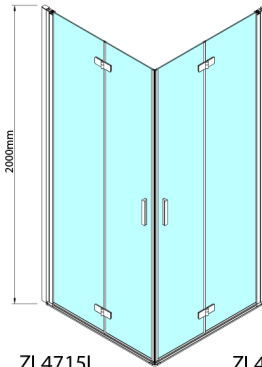

ZOOM Duschfalttür 700 mm, Links, Klarglas. rechts

Bestellcode: ZL4715R

Größe

Breite: 700 mm
Höhe: 2000 mm

Eigenschaften

Garantie: 3 Jahre

Technisches Arbeitsblatt

Model	A	B	Y
ZL4715	670-690	837	339
ZL4815	770-790	978	378
ZL4915	870-890	1119	438

ZL4715L ZL4715R
 ZL4815L ZL4815R
 ZL4915L ZL4915R

Model L	Model R	A	B	C	Y	Z
ZL4715L	+ ZL4815R	670-690	770-790	907	378	339
ZL4715L	+ ZL4915R	670-690	870-890	978	438	339
ZL4815L	+ ZL4915R	770-790	870-890	1048	438	378
ZL4815L	+ ZL4715R	770-790	670-690	907	339	378
ZL4915L	+ ZL4715R	870-890	670-690	978	339	438
ZL4915L	+ ZL4815R	870-890	770-790	1048	378	438