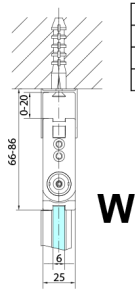

ZOOM Duschfalttür 700 mm, Links, Klarglas. rechts

Bestellcode: ZL4715R

Größe

Breite: 700 mm
Höhe: 2000 mm

Eigenschaften

Garantie: 3 Jahre

Technisches Arbeitsblatt

Model	A	B	Y
ZL4715	670-690	837	339
ZL4815	770-790	978	378
ZL4915	870-890	1119	438

ZL4715L ZL4715R
 ZL4815L ZL4815R
 ZL4915L ZL4915R

Model L	Model R	A	B	C	Y	Z
ZL4715L	+ ZL4815R	670-690	770-790	907	378	339
ZL4715L	+ ZL4915R	670-690	870-890	978	438	339
ZL4815L	+ ZL4915R	770-790	870-890	1048	438	378
ZL4815L	+ ZL4715R	770-790	670-690	907	339	378
ZL4915L	+ ZL4715R	870-890	670-690	978	339	438
ZL4915L	+ ZL4815R	870-890	770-790	1048	378	438