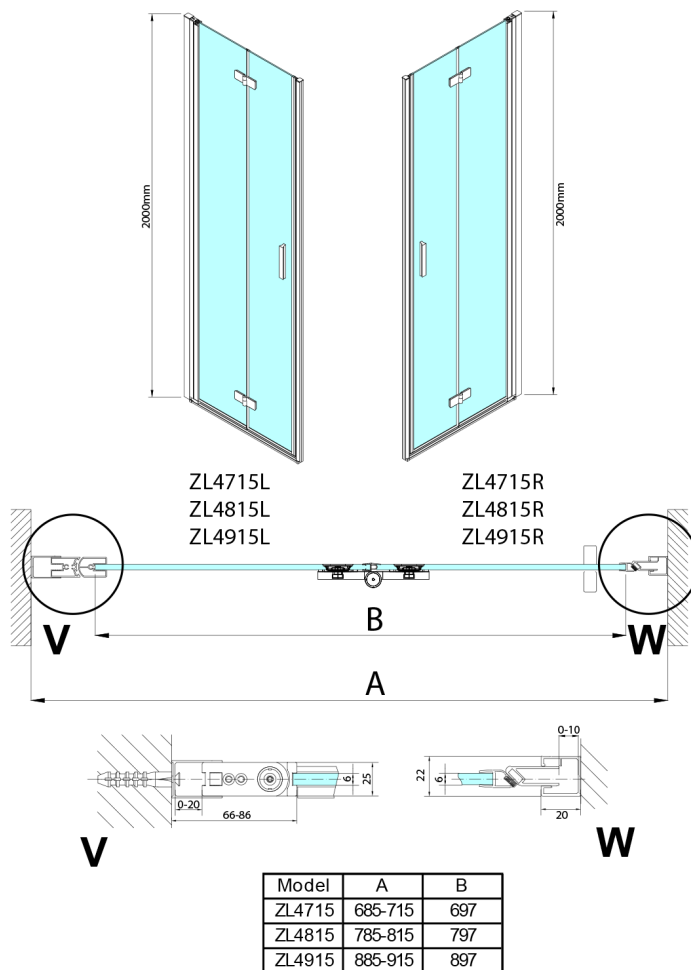

ZOOM Duschfalttür 700 mm, Links, Klarglas. rechts

Bestellcode: ZL4715R

Größe

Breite: 700 mm
Höhe: 2000 mm

Eigenschaften

Garantie: 3 Jahre

Technisches Arbeitsblatt

Model	A	B	Y
ZL4715	670-690	837	339
ZL4815	770-790	978	378
ZL4915	870-890	1119	438

ZL4715L ZL4715R
 ZL4815L ZL4815R
 ZL4915L ZL4915R

Model L	Model R	A	B	C	Y	Z
ZL4715L	+ ZL4815R	670-690	770-790	907	378	339
ZL4715L	+ ZL4915R	670-690	870-890	978	438	339
ZL4815L	+ ZL4915R	770-790	870-890	1048	438	378
ZL4815L	+ ZL4715R	770-790	670-690	907	339	378
ZL4915L	+ ZL4715R	870-890	670-690	978	339	438
ZL4915L	+ ZL4815R	870-890	770-790	1048	378	438