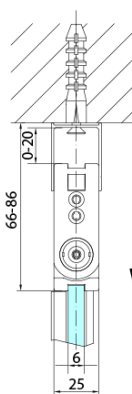

Bestellcode: ZL4715L

Grundinformation

Marke: Polysan

Serie: ZOOM

Größe

Breite: 700 mm

Höhe: 2000 mm

Eigenschaften

Farbenprofil: Chrom - Poliertem Aluminium

Form: Tür zum Kombinieren

Öffnungsarten: Klapptür

Richtung der Öffnung: Links

Glasfarbe: Klarglas

Glasbehandlung: Antidrop

Glasdicke: 6 mm

Gewicht / Stück: 31.0 kg

Verpackung: 1 Stück

Garantie: 3 Jahre

Technisches Arbeitsblatt

Model	A	B
ZL4715	685-715	697
ZL4815	785-815	797
ZL4915	885-915	897

Model	A	B	Y
ZL4715	670-690	837	339
ZL4815	770-790	978	378
ZL4915	870-890	1119	438

ZL4715L
ZL4815L
ZL4915L

ZL4715R
ZL4815R
ZL4915R

Model L		Model R	A	B	C	Y	Z
ZL4715L	+	ZL4815R	670-690	770-790	907	378	339
ZL4715L	+	ZL4915R	670-690	870-890	978	438	339
ZL4815L	+	ZL4915R	770-790	870-890	1048	438	378
ZL4815L	+	ZL4715R	770-790	670-690	907	339	378
ZL4915L	+	ZL4715R	870-890	670-690	978	339	438
ZL4915L	+	ZL4815R	870-890	770-790	1048	378	438