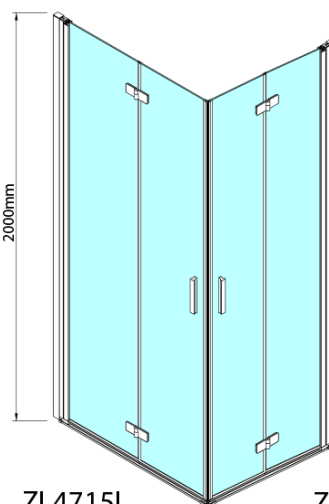

Bestellcode: ZL4715L

Grundinformation

Marke: Polysan

Serie: ZOOM

Größe

Breite: 700 mm

Höhe: 2000 mm

Eigenschaften

Farbenprofil: Chrom - Poliertem Aluminium

Form: Tür zum Kombinieren

Öffnungsarten: Klapptür

Richtung der Öffnung: Links

Glasfarbe: Klarglas

Glasbehandlung: Antidrop

Glasdicke: 6 mm

Gewicht / Stück: 31.0 kg

Verpackung: 1 Stück

Garantie: 3 Jahre

Technisches Arbeitsblatt

Model	A	B
ZL4715	685-715	697
ZL4815	785-815	797
ZL4915	885-915	897

Model	A	B	Y
ZL4715	670-690	837	339
ZL4815	770-790	978	378
ZL4915	870-890	1119	438

ZL4715L
ZL4815L
ZL4915L

ZL4715R
ZL4815R
ZL4915R

Model L		Model R	A	B	C	Y	Z
ZL4715L	+	ZL4815R	670-690	770-790	907	378	339
ZL4715L	+	ZL4915R	670-690	870-890	978	438	339
ZL4815L	+	ZL4915R	770-790	870-890	1048	438	378
ZL4815L	+	ZL4715R	770-790	670-690	907	339	378
ZL4915L	+	ZL4715R	870-890	670-690	978	339	438
ZL4915L	+	ZL4815R	870-890	770-790	1048	378	438