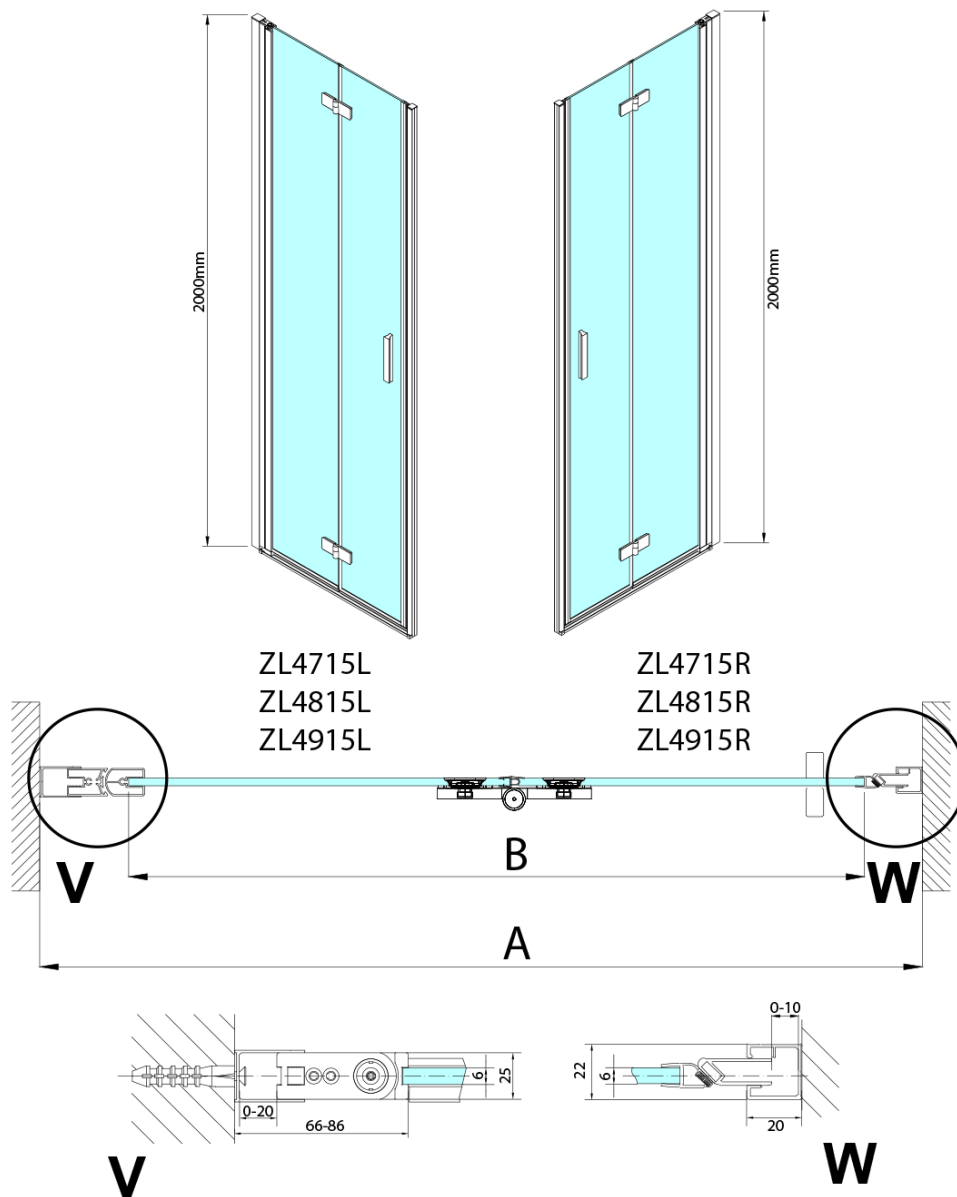

Bestellcode: ZL4715L

Grundinformation

Marke: Polysan

Serie: ZOOM

Größe

Breite: 700 mm

Höhe: 2000 mm

Eigenschaften

Farbenprofil: Chrom - Poliertem Aluminium

Form: Tür zum Kombinieren

Öffnungsarten: Klapptür

Richtung der Öffnung: Links

Glasfarbe: Klarglas

Glasbehandlung: Antidrop

Glasdicke: 6 mm

Gewicht / Stück: 31.0 kg

Verpackung: 1 Stück

Garantie: 3 Jahre

Technisches Arbeitsblatt

Model	A	B
ZL4715	685-715	697
ZL4815	785-815	797
ZL4915	885-915	897

Model	A	B	Y
ZL4715	670-690	837	339
ZL4815	770-790	978	378
ZL4915	870-890	1119	438

ZL4715L
ZL4815L
ZL4915L

ZL4715R
ZL4815R
ZL4915R

Model L		Model R	A	B	C	Y	Z
ZL4715L	+	ZL4815R	670-690	770-790	907	378	339
ZL4715L	+	ZL4915R	670-690	870-890	978	438	339
ZL4815L	+	ZL4915R	770-790	870-890	1048	438	378
ZL4815L	+	ZL4715R	770-790	670-690	907	339	378
ZL4915L	+	ZL4715R	870-890	670-690	978	339	438
ZL4915L	+	ZL4815R	870-890	770-790	1048	378	438