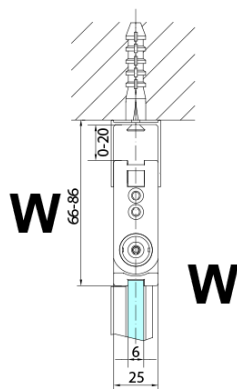

Farbenprofil: Chrom - Poliertem Aluminium

Form: Tür zum Kombinieren

Öffnungsarten: Klapptür

Richtung der Öffnung: Links

Glasfarbe: Klarglas

Glasbehandlung: Antidrop

Glasdicke: 6 mm

Gewicht / Stück: 31.0 kg

Verpackung: 1 Stück

Garantie: 3 Jahre

Technisches Arbeitsblatt

Model	A	B
ZL4715	685-715	697
ZL4815	785-815	797
ZL4915	885-915	897

Model	A	B	Y
ZL4715	670-690	837	339
ZL4815	770-790	978	378
ZL4915	870-890	1119	438

ZL4715L
ZL4815L
ZL4915L

ZL4715R
ZL4815R
ZL4915R

Model L		Model R	A	B	C	Y	Z
ZL4715L	+	ZL4815R	670-690	770-790	907	378	339
ZL4715L	+	ZL4915R	670-690	870-890	978	438	339
ZL4815L	+	ZL4915R	770-790	870-890	1048	438	378
ZL4815L	+	ZL4715R	770-790	670-690	907	339	378
ZL4915L	+	ZL4715R	870-890	670-690	978	339	438
ZL4915L	+	ZL4815R	870-890	770-790	1048	378	438