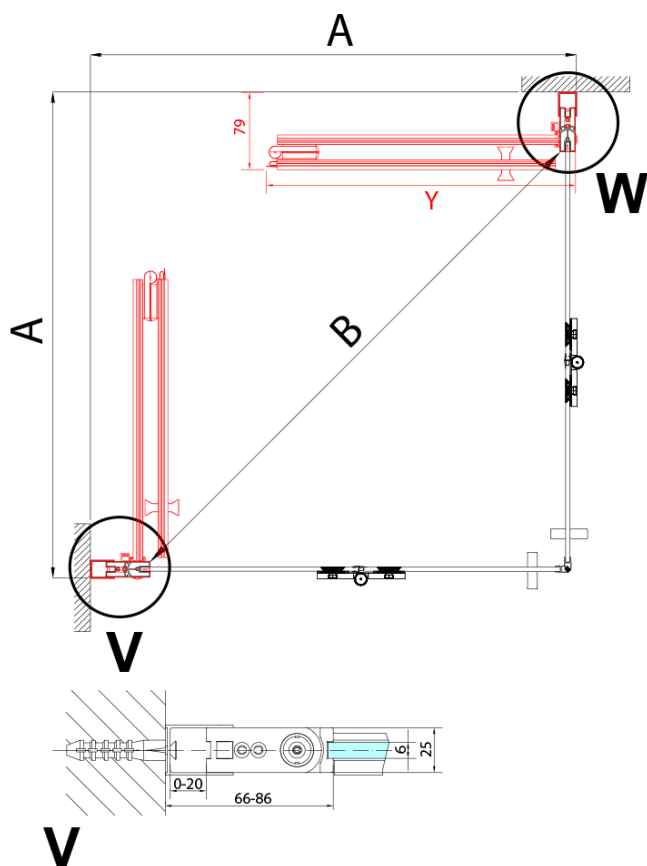

Bestellcode: ZL4715L

Grundinformation

Marke: Polysan

Serie: ZOOM

Größe

Breite: 700 mm

Höhe: 2000 mm

Eigenschaften

Farbenprofil: Chrom - Poliertem Aluminium

Form: Tür zum Kombinieren

Öffnungsarten: Klapptür

Richtung der Öffnung: Links

Glasfarbe: Klarglas

Glasbehandlung: Antidrop

Glasdicke: 6 mm

Gewicht / Stück: 31.0 kg

Verpackung: 1 Stück

Garantie: 3 Jahre

Technisches Arbeitsblatt

Model	A	B
ZL4715	685-715	697
ZL4815	785-815	797
ZL4915	885-915	897

Model	A	B	Y
ZL4715	670-690	837	339
ZL4815	770-790	978	378
ZL4915	870-890	1119	438

ZL4715L
ZL4815L
ZL4915L

ZL4715R
ZL4815R
ZL4915R

Model L		Model R	A	B	C	Y	Z
ZL4715L	+	ZL4815R	670-690	770-790	907	378	339
ZL4715L	+	ZL4915R	670-690	870-890	978	438	339
ZL4815L	+	ZL4915R	770-790	870-890	1048	438	378
ZL4815L	+	ZL4715R	770-790	670-690	907	339	378
ZL4915L	+	ZL4715R	870-890	670-690	978	339	438
ZL4915L	+	ZL4815R	870-890	770-790	1048	378	438