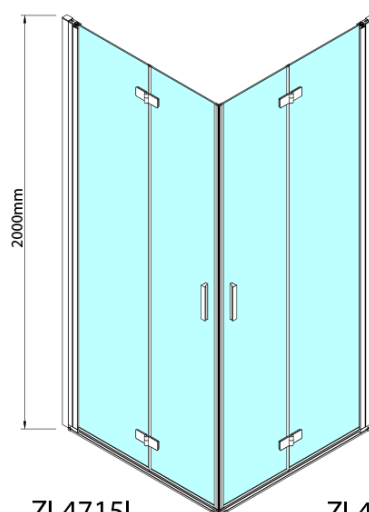

Bestellcode: ZL4715L

Grundinformation

Marke: Polysan

Serie: ZOOM

Größe

Breite: 700 mm

Höhe: 2000 mm

Eigenschaften

Farbenprofil: Chrom - Poliertem Aluminium

Form: Tür zum Kombinieren

Öffnungsarten: Klapptür

Richtung der Öffnung: Links

Glasfarbe: Klarglas

Glasbehandlung: Antidrop

Glasdicke: 6 mm

Gewicht / Stück: 31.0 kg

Verpackung: 1 Stück

Garantie: 3 Jahre

Technisches Arbeitsblatt

Model	A	B
ZL4715	685-715	697
ZL4815	785-815	797
ZL4915	885-915	897

Model	A	B	Y
ZL4715	670-690	837	339
ZL4815	770-790	978	378
ZL4915	870-890	1119	438

ZL4715L
ZL4815L
ZL4915L

ZL4715R
ZL4815R
ZL4915R

Model L		Model R	A	B	C	Y	Z
ZL4715L	+	ZL4815R	670-690	770-790	907	378	339
ZL4715L	+	ZL4915R	670-690	870-890	978	438	339
ZL4815L	+	ZL4915R	770-790	870-890	1048	438	378
ZL4815L	+	ZL4715R	770-790	670-690	907	339	378
ZL4915L	+	ZL4715R	870-890	670-690	978	339	438
ZL4915L	+	ZL4815R	870-890	770-790	1048	378	438