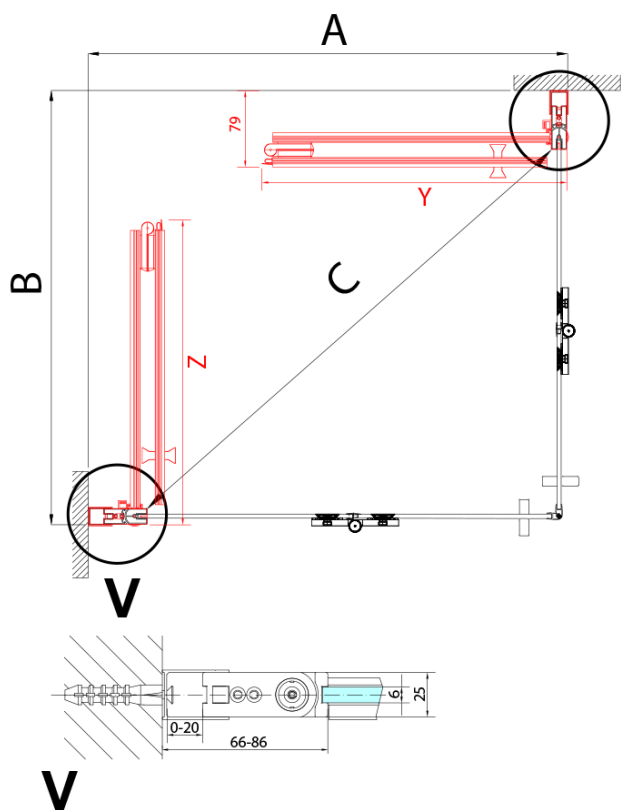

Farbenprofil: Chrom - Poliertem Aluminium

Form: Tür zum Kombinieren

Öffnungsarten: Klapptür

Richtung der Öffnung: Links

Glasfarbe: Klarglas

Glasbehandlung: Antidrop

Glasdicke: 6 mm

Gewicht / Stück: 31.0 kg

Verpackung: 1 Stück

Garantie: 3 Jahre

Technisches Arbeitsblatt

Model	A	B
ZL4715	685-715	697
ZL4815	785-815	797
ZL4915	885-915	897

Model	A	B	Y
ZL4715	670-690	837	339
ZL4815	770-790	978	378
ZL4915	870-890	1119	438

ZL4715L
ZL4815L
ZL4915L

ZL4715R
ZL4815R
ZL4915R

Model L		Model R	A	B	C	Y	Z
ZL4715L	+	ZL4815R	670-690	770-790	907	378	339
ZL4715L	+	ZL4915R	670-690	870-890	978	438	339
ZL4815L	+	ZL4915R	770-790	870-890	1048	438	378
ZL4815L	+	ZL4715R	770-790	670-690	907	339	378
ZL4915L	+	ZL4715R	870-890	670-690	978	339	438
ZL4915L	+	ZL4815R	870-890	770-790	1048	378	438