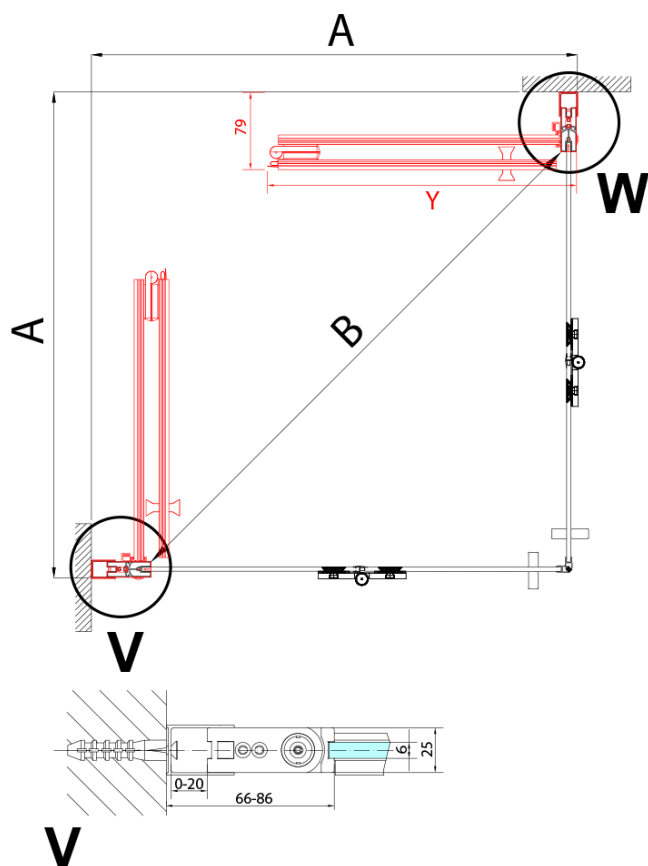

Bestellcode: ZL4715L

Grundinformation

Marke: Polysan

Serie: ZOOM

Größe

Breite: 700 mm

Höhe: 2000 mm

Eigenschaften

Farbenprofil: Chrom - Poliertem Aluminium

Form: Tür zum Kombinieren

Öffnungsarten: Klapptür

Richtung der Öffnung: Links

Glasfarbe: Klarglas

Glasbehandlung: Antidrop

Glasdicke: 6 mm

Gewicht / Stück: 31.0 kg

Verpackung: 1 Stück

Garantie: 3 Jahre

Technisches Arbeitsblatt

Model	A	B
ZL4715	685-715	697
ZL4815	785-815	797
ZL4915	885-915	897

Model	A	B	Y
ZL4715	670-690	837	339
ZL4815	770-790	978	378
ZL4915	870-890	1119	438

ZL4715L
ZL4815L
ZL4915L

ZL4715R
ZL4815R
ZL4915R

Model L		Model R	A	B	C	Y	Z
ZL4715L	+	ZL4815R	670-690	770-790	907	378	339
ZL4715L	+	ZL4915R	670-690	870-890	978	438	339
ZL4815L	+	ZL4915R	770-790	870-890	1048	438	378
ZL4815L	+	ZL4715R	770-790	670-690	907	339	378
ZL4915L	+	ZL4715R	870-890	670-690	978	339	438
ZL4915L	+	ZL4815R	870-890	770-790	1048	378	438