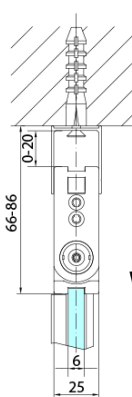

Bestellcode: ZL4715L

Grundinformation

Marke: Polysan

Serie: ZOOM

Größe

Breite: 700 mm

Höhe: 2000 mm

Eigenschaften

Farbenprofil: Chrom - Poliertem Aluminium

Form: Tür zum Kombinieren

Öffnungsarten: Klapptür

Richtung der Öffnung: Links

Glasfarbe: Klarglas

Glasbehandlung: Antidrop

Glasdicke: 6 mm

Gewicht / Stück: 31.0 kg

Verpackung: 1 Stück

Garantie: 3 Jahre

Technisches Arbeitsblatt

Model	A	B
ZL4715	685-715	697
ZL4815	785-815	797
ZL4915	885-915	897

Model	A	B	Y
ZL4715	670-690	837	339
ZL4815	770-790	978	378
ZL4915	870-890	1119	438

ZL4715L
ZL4815L
ZL4915L

ZL4715R
ZL4815R
ZL4915R

Model L		Model R	A	B	C	Y	Z
ZL4715L	+	ZL4815R	670-690	770-790	907	378	339
ZL4715L	+	ZL4915R	670-690	870-890	978	438	339
ZL4815L	+	ZL4915R	770-790	870-890	1048	438	378
ZL4815L	+	ZL4715R	770-790	670-690	907	339	378
ZL4915L	+	ZL4715R	870-890	670-690	978	339	438
ZL4915L	+	ZL4815R	870-890	770-790	1048	378	438